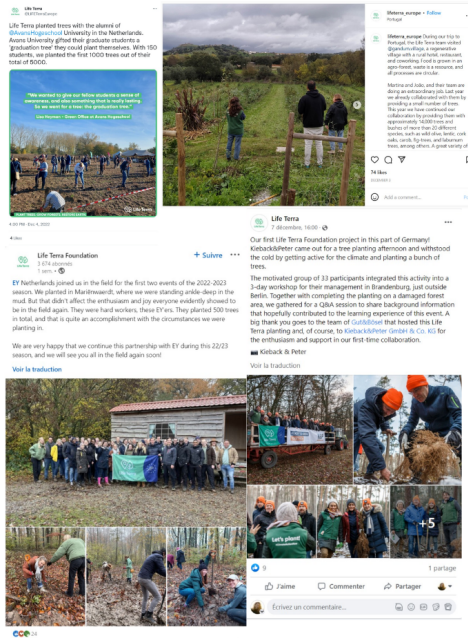

- [Nice will plant 1 tree for each inhabitant](#)
- [4th Scientix Conference](#)
- [Student awareness action in Greece](#)
- [The challenge of urban plantings: case studies of Viladecans (Barcelona) and Las Rozas (Madrid)](#)

Στα μέσα κοινωνικής δικτύωσης:

Μην ξεχνάτε να ακολουθείτε τις σελίδες του Life Terra στα μέσα κοινωνικής δικτύωσης προκειμένου να ενημερώνεστε για τις πιο πρόσφατες ιστορίες μας:

Happy holidays from the Life Terra team!