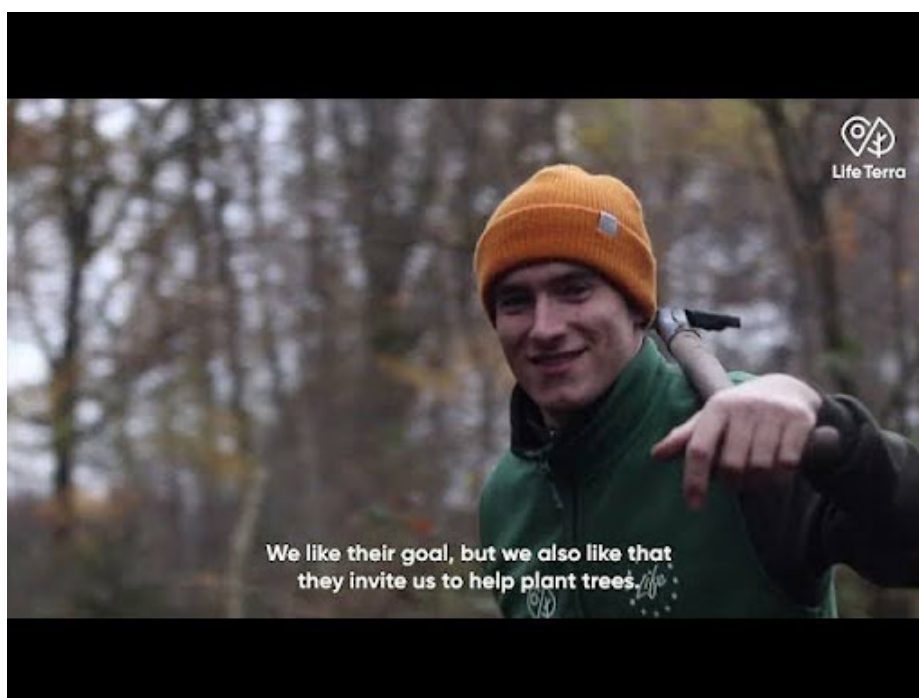

Τοπικό περιεχόμενο

Στην Ελλάδα ο χειμώνας δεν επιτρέπει την συνέχιση των δράσεων μας. Όμως η ομάδα του ΕΚΕΤΑ παραμένει ενεργή στις επαφές με τους εταίρους για να προχωρήσουν οι μεγάλες συνεργασίες που προετοιμάζουμε για τη χρονιά αυτή. Μείνετε συντονισμένοι για περισσότερα.