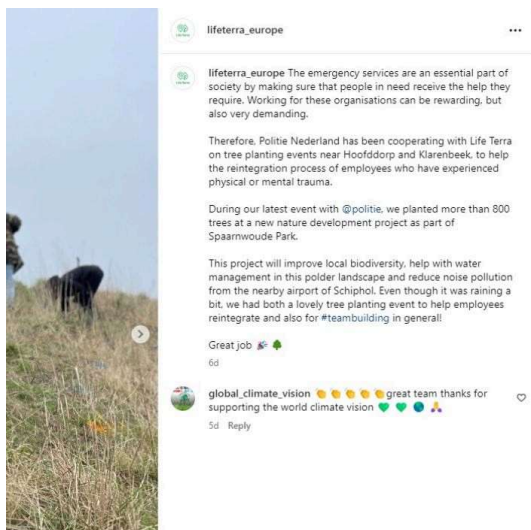

Im April, KW 15, pflanzen wir ein paar Tage in Folge östlich von Berlin! Nutze die Gelegenheit, um Life Terra kennenzulernen und dem Wald zu einem stabilen Baumarten-Mix zu verhelfen. Bringe KollegInnen, Familie, FreundInnen, sogar Hunde usw. mit für einen Tag im Freien und pflanze selbst Bäume. Hier erlebst Du konkret, was eine Aufforstung mit Life Terra bewirken kann: Positives für die Umwelt und das Zwischenmenschliche! Bei Interesse, kontaktiere uns über contact@lifeterra.eu.

Im Blog

- [6 Million Trees Planted!](#)
- [Progress of Miyawaki forest in Nice](#)
- [Adyen's volunteering day in Quijorna](#)
- [ReforestarPT activities recap](#)

Social Media