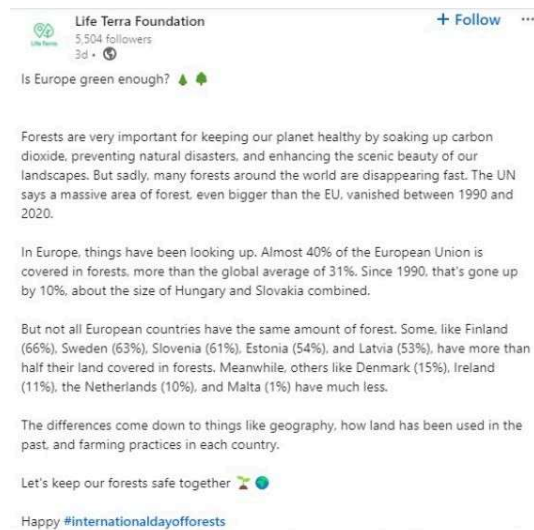

Im April, KW 15, pflanzen wir ein paar Tage in Folge östlich von Berlin! Nutze die Gelegenheit, um Life Terra kennenzulernen und dem Wald zu einem stabilen Baumarten-Mix zu verhelfen. Bringe KollegInnen, Familie, FreundInnen, sogar Hunde usw. mit für einen Tag im Freien und pflanze selbst Bäume. Hier erlebst Du konkret, was eine Aufforstung mit Life Terra bewirken kann: Positives für die Umwelt und das Zwischenmenschliche! Bei Interesse, kontaktiere uns über contact@lifeterra.eu.

Im Blog

- [6 Million Trees Planted!](#)
- [Progress of Miyawaki forest in Nice](#)
- [Adyen's volunteering day in Quijorna](#)
- [ReforestarPT activities recap](#)

Social Media