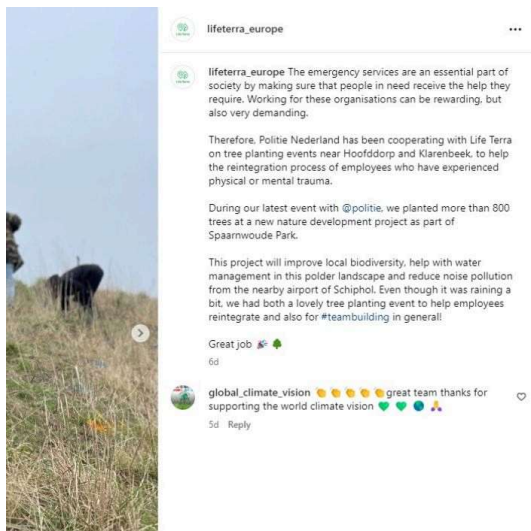

Este mes recibimos en Quijorna al equipo de Adyen de Madrid para la primera plantación conjunta de la temporada. Juntos plantamos 241 árboles (de más de diez especies diferentes) y fuimos testigos del crecimiento de los árboles que plantamos juntos el año pasado. Lee más [aquí](#).

En el blog

- [6 Million Trees Planted!](#)
- [Progress of Miyawaki forest in Nice](#)
- [Adyen's volunteering day in Quijorna](#)
- [ReforestarPT activities recap](#)

Redes sociales