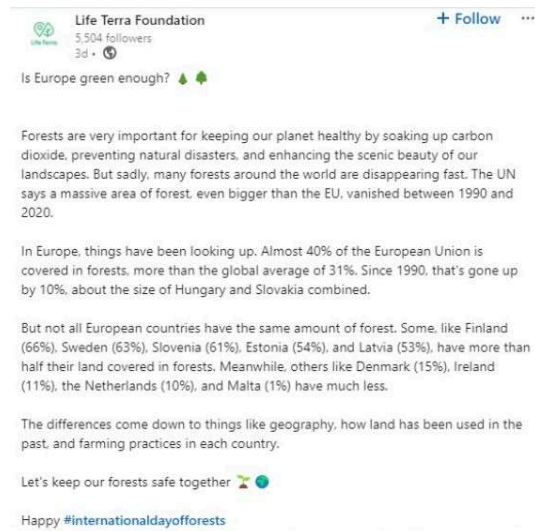

Este mes recibimos en Quijorna al equipo de Adyen de Madrid para la primera plantación conjunta de la temporada. Juntos plantamos 241 árboles (de más de diez especies diferentes) y fuimos testigos del crecimiento de los árboles que plantamos juntos el año pasado. Lee más [aquí](#).

En el blog

- [6 Million Trees Planted!](#)
- [Progress of Miyawaki forest in Nice](#)
- [Adyen's volunteering day in Quijorna](#)
- [ReforestarPT activities recap](#)

Redes sociales