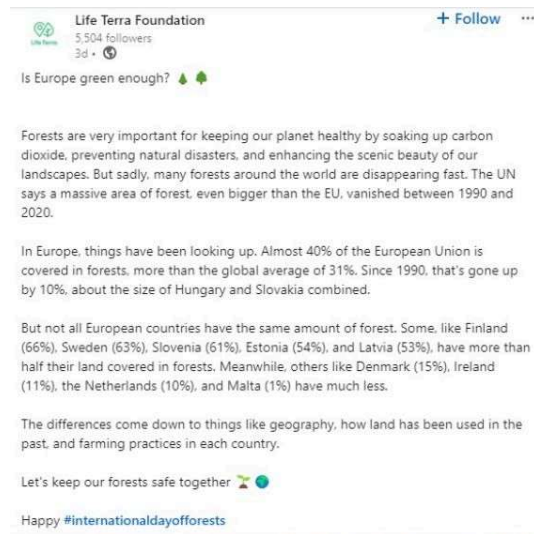

Subscribe

Past Issues

Translate

- [Progress of Miyawaki forest in Nice](#)
- [Adyen's volunteering day in Quijorna](#)
- [ReforestarPT activities recap](#)

Redes sociais

Não se esqueça de seguir as redes sociais da Life Terra para estar a par das nossas histórias mais recentes.

Subscreva a Newsletter da Life Terra