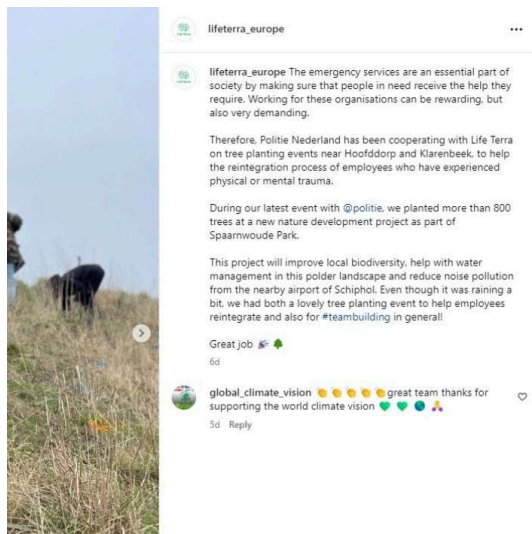

Subscribe

Past Issues

Translate

- [Progress of Miyawaki forest in Nice](#)
- [Adyen's volunteering day in Quijorna](#)
- [ReforestarPT activities recap](#)

Redes sociais

Não se esqueça de seguir as redes sociais da Life Terra para estar a par das nossas histórias mais recentes.

Subscreva a Newsletter da Life Terra