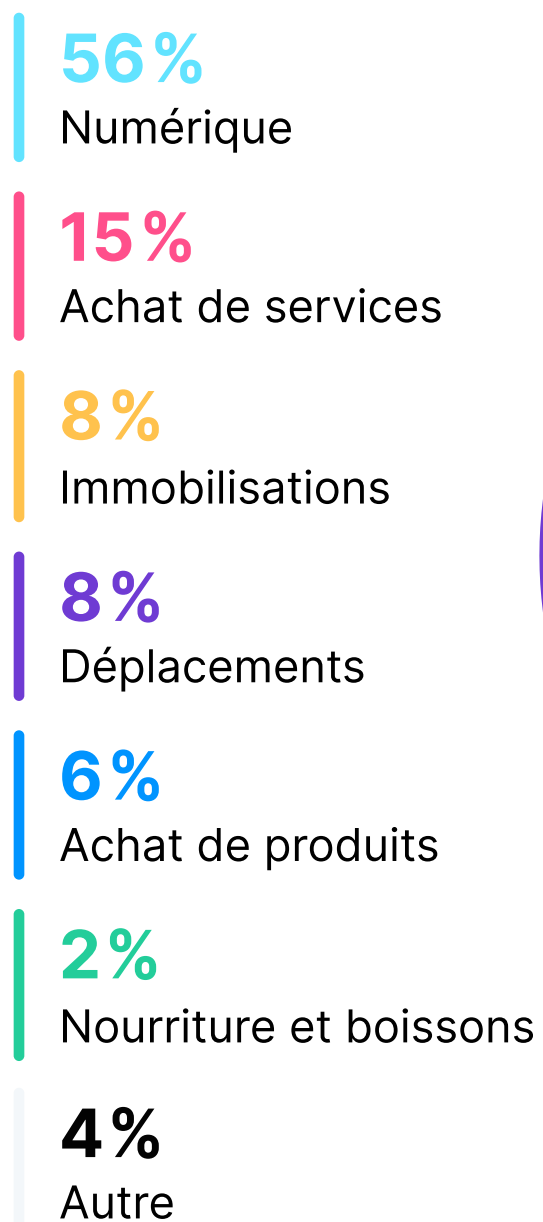

Bilan de Gaz à Effet de Serre 2020

MÉTHODOLOGIE ADEME

Alexis Normand
Directeur Général

Attribué à  PayFit

Comparatif

661 Allers-retours Paris / New York

129 Français pendant un an