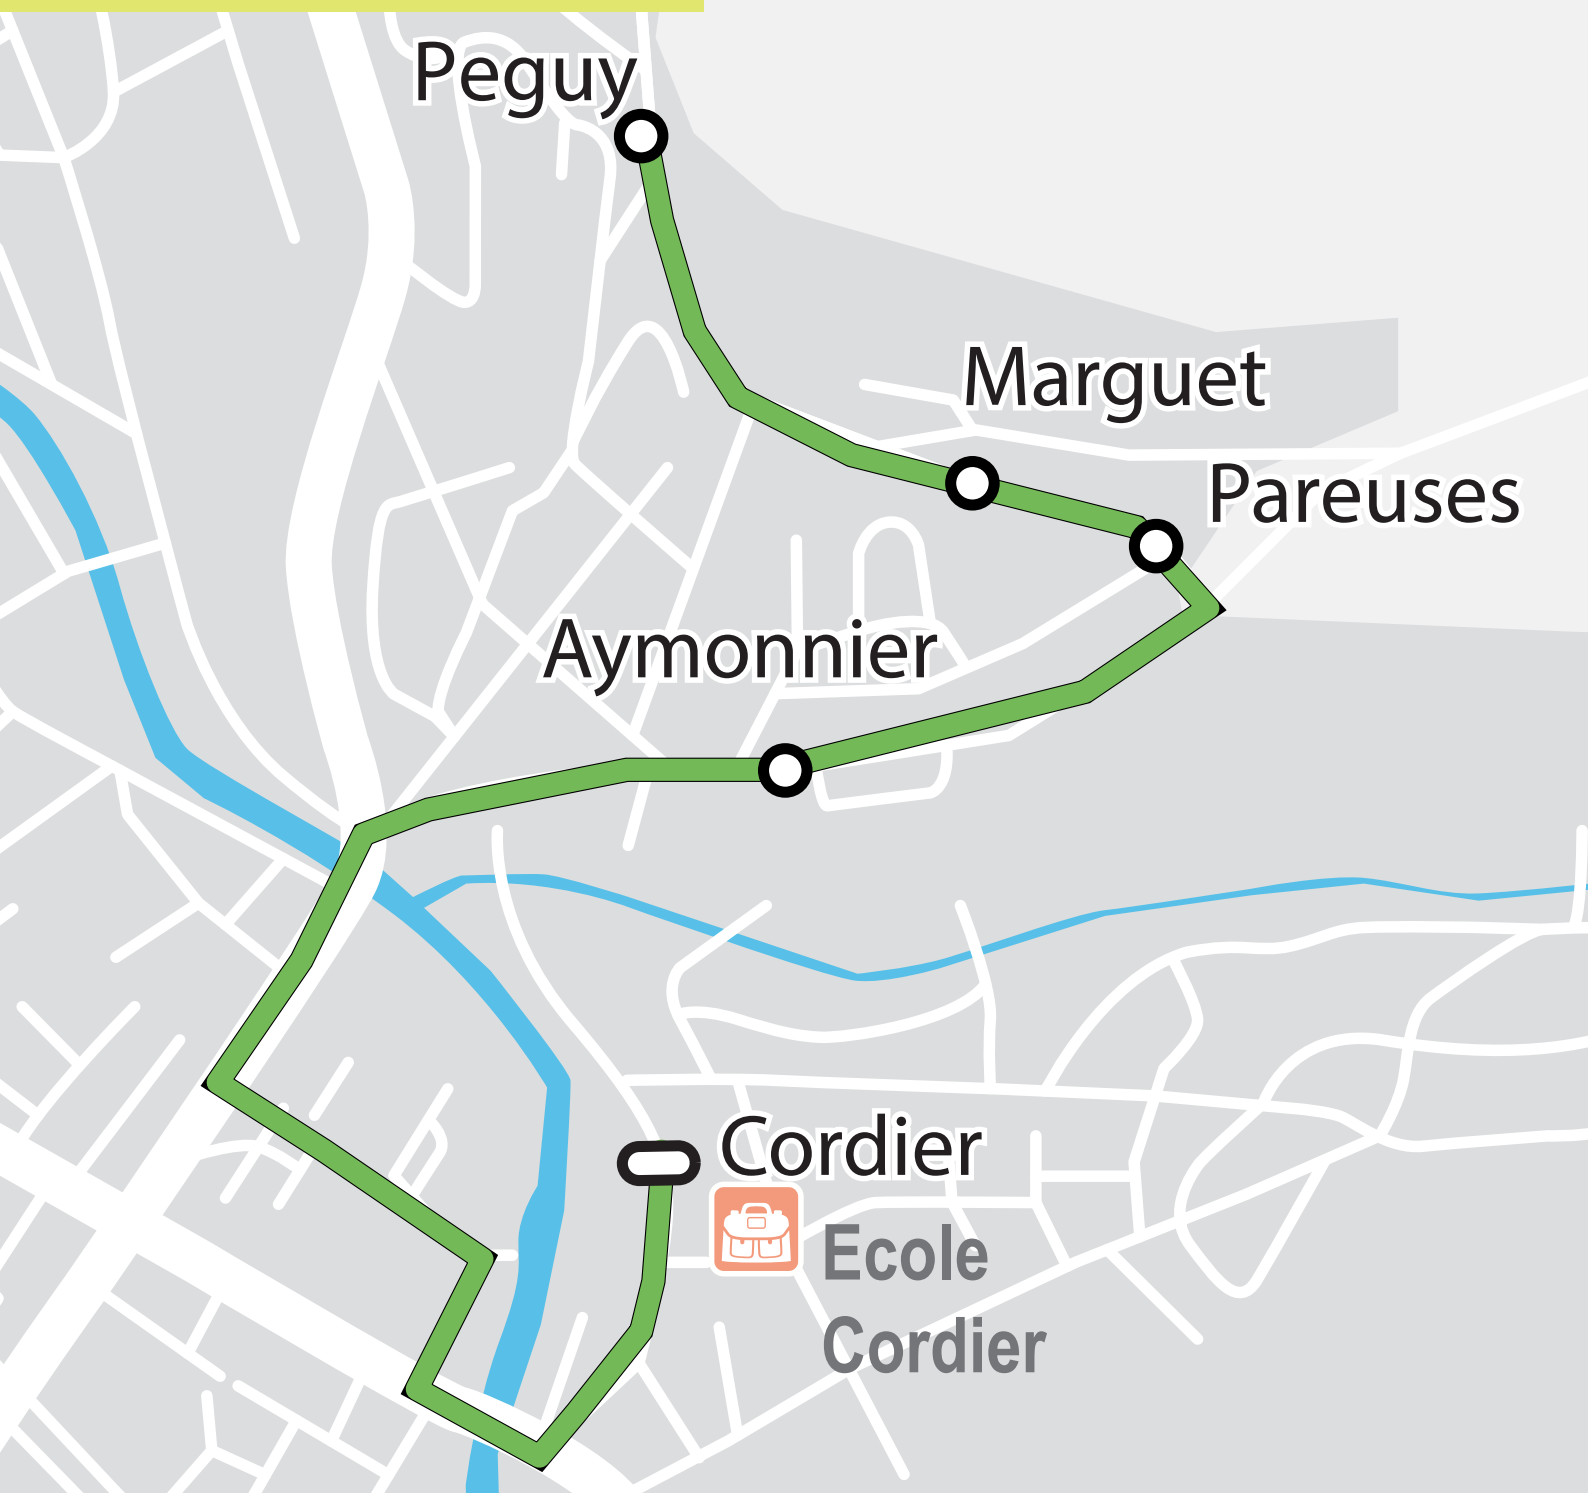

Réseau de bus

TCP

Tous mobiles

PONTARLIER

Service scolaire 2
Ecole Cordier

Tout savoir partout, tout le temps

0 800 57 58 57

www.tcp.voyage

Lundi au vendredi
10h/12h - 15h/18h

Info trafic
Service alerte sms