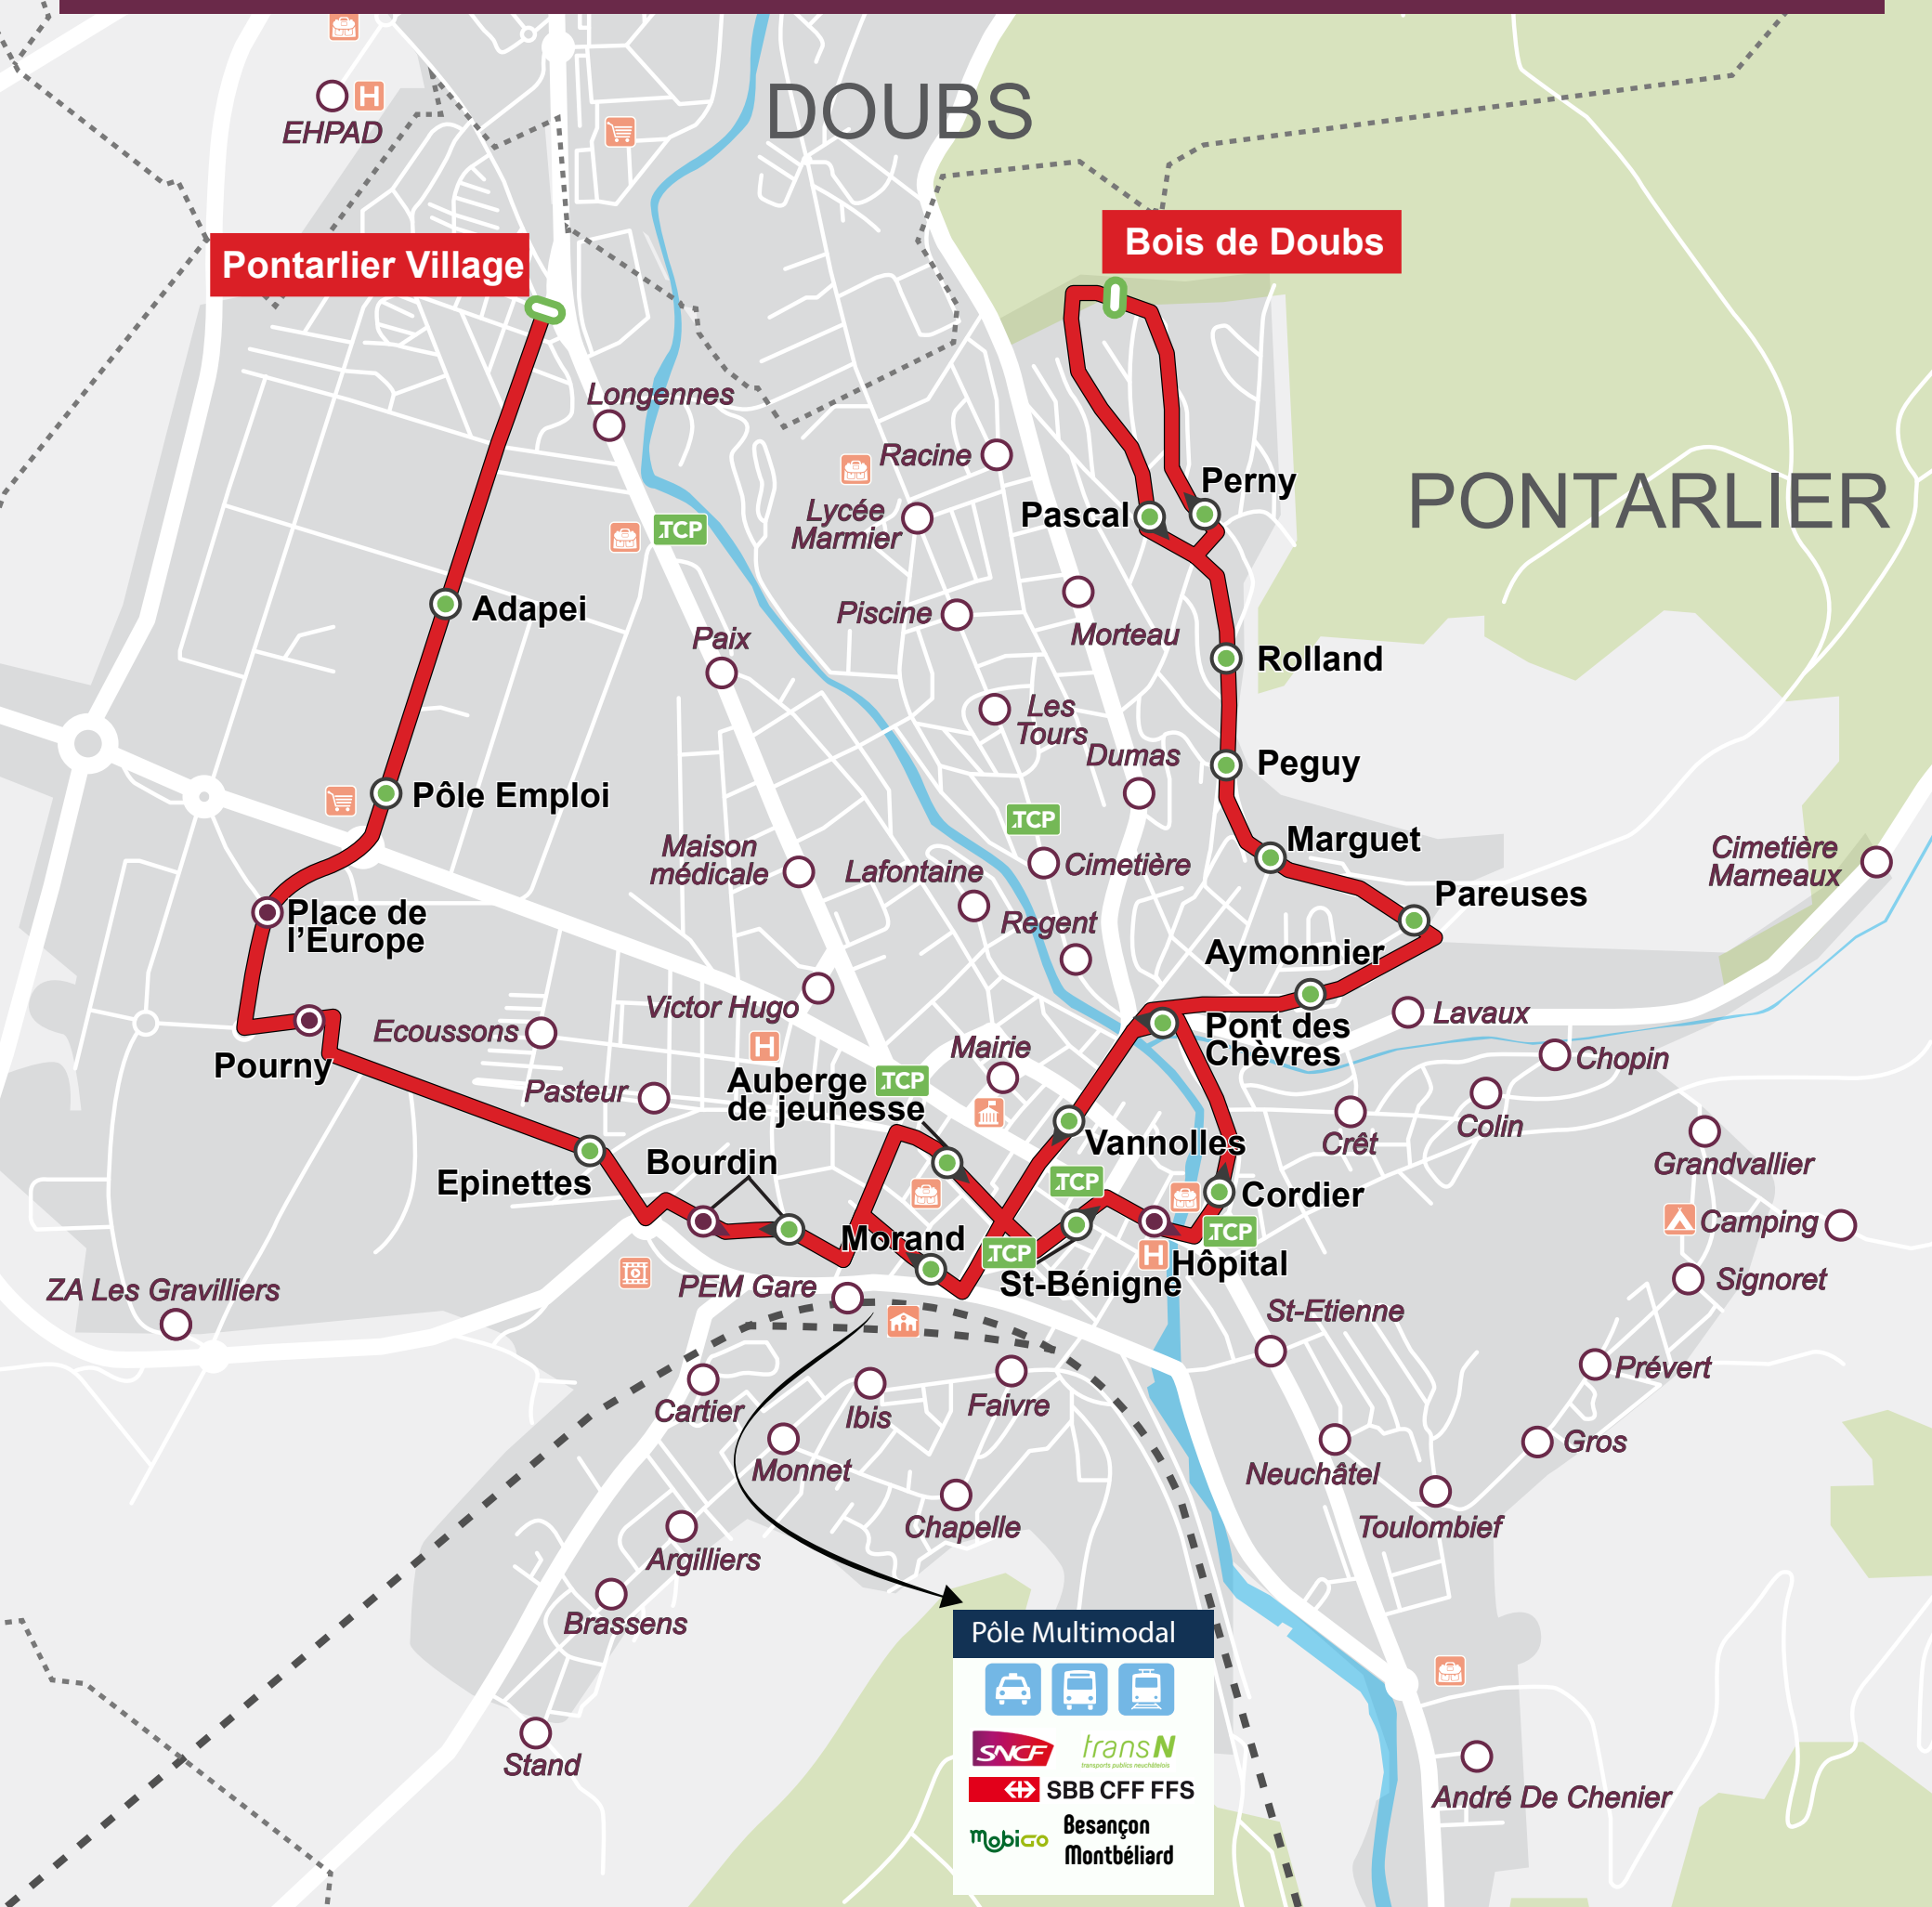

45 arrêts à la demande entre le Hameau des Etraches et Pontarlier

- Arrêt service régulier
- Arrêt service régulier et service Pontarlier <-> Les Etraches
- Arrêt Pontarlier <-> Les Etraches

Service régulier
 Pontarlier Village <-> Bois de Doubs
 Du lundi au samedi*
 *hors jours fériés

- Légende**
- ▲ Camping
 - H Hôpital et clinique
 - 🎬 Cinéma
 - 🛒 Zone commerciale
 - 🏛️ Mairie
 - 🎓 Collège et lycée
 - 🚉 Gare
 - .TCP Relais TCP
 - Voie ferrée

Pôle Multimodal