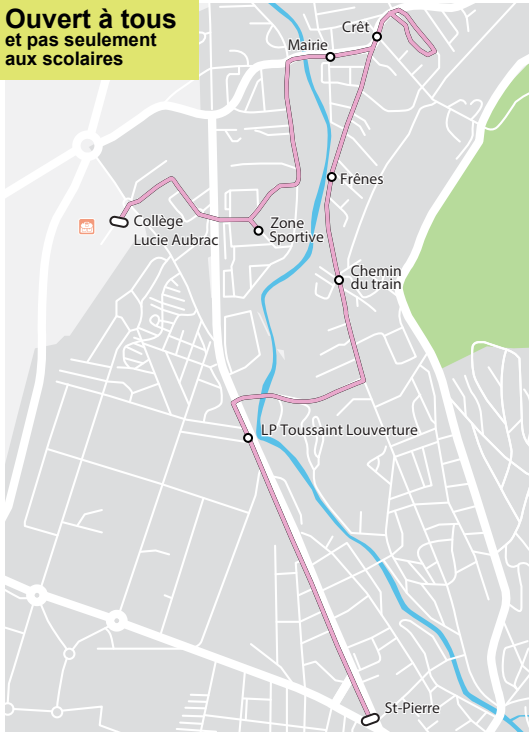

Réseau de bus

TCP

Collège Lucie Aubrac

2024-2025

Service scolaire 4

Ouvert à tous
et pas seulement
aux scolaires

	Lundi à vendredi
St Pierre	07:26
LP Toussaint Louverture	07:30
Chemin du train	07:36
Frênes	07:38
Crêt	07:41
Mairie	07:43
Zone Sportive	07:46
Collège Lucie Aubrac	07:50

	Mercredi	Lundi mardi jeudi vendredi
Collège Lucie Aubrac	12:10	17:05
Zone Sportive	12:14	17:09
Mairie	12:17	17:12
Crêt	12:20	17:15
Frênes	12:21	17:16
Chemin du train	12:23	17:18
LP Toussaint Louverture	12:26	17:21
St Pierre	12:30	17:25

Des prix tout doux

L'abonnement scolaire, la bonne idée pour être tranquille

	Tarif unique
Abonnement mensuel Voyages illimités du 1er au dernier jour du mois. En vente dans les relais TCP*	11,00 €
Abonnement annuel Voyages illimités toute l'année scolaire, de septembre 2024 à juillet 2025 En vente par correspondance	90,00 €

Carte personnelle, support d'abonnement scolaire

- Disponible par correspondance uniquement et envoyé à domicile
- Formulaire de demande disponible en téléchargement sur www.tcp.voyage, à la mairie de Pontarlier (au Service Enseignement) ou dans un relais TCP
- Pièces à fournir : copie de la carte d'identité ou du livret de famille, 2 photos d'identité et une enveloppe timbrée d'une enveloppe timbrée. D'autres pièces sont à fournir pour l'abonnement annuel, reportez-vous au formulaire.
- Frais d'établissement: 5 €

Les tickets, l'autre solution pour des voyages moins réguliers

	Plein tarif	Tarif réduit
Ticket 1 voyage en vente auprès des conducteurs TCP	1,00 €	0,50 € Bénéficiaire : CSS*
Carnet 10 voyages en vente dans les relais TCP	9,00 €	-

* Renseignement sur www.tcp.voyage

Tarifs au 1er juillet 2024.

À noter, l'abonnement scolaire n'est pas valable sur le service à la demande. Pour utiliser celui-ci, un ticket (unité ou en carnet) est requis. Sur le Service Régulier, le trajet est gratuit pour les enfants de moins de 4 ans accompagnés.

0 800 57 58 57

Lundi à vendredi
10h/12h - 15h/18h

www.tcp.voyage

Horaires - Itinéraires - Actualités
Info trafic - Service alerte sms

Réseau de bus
TCP