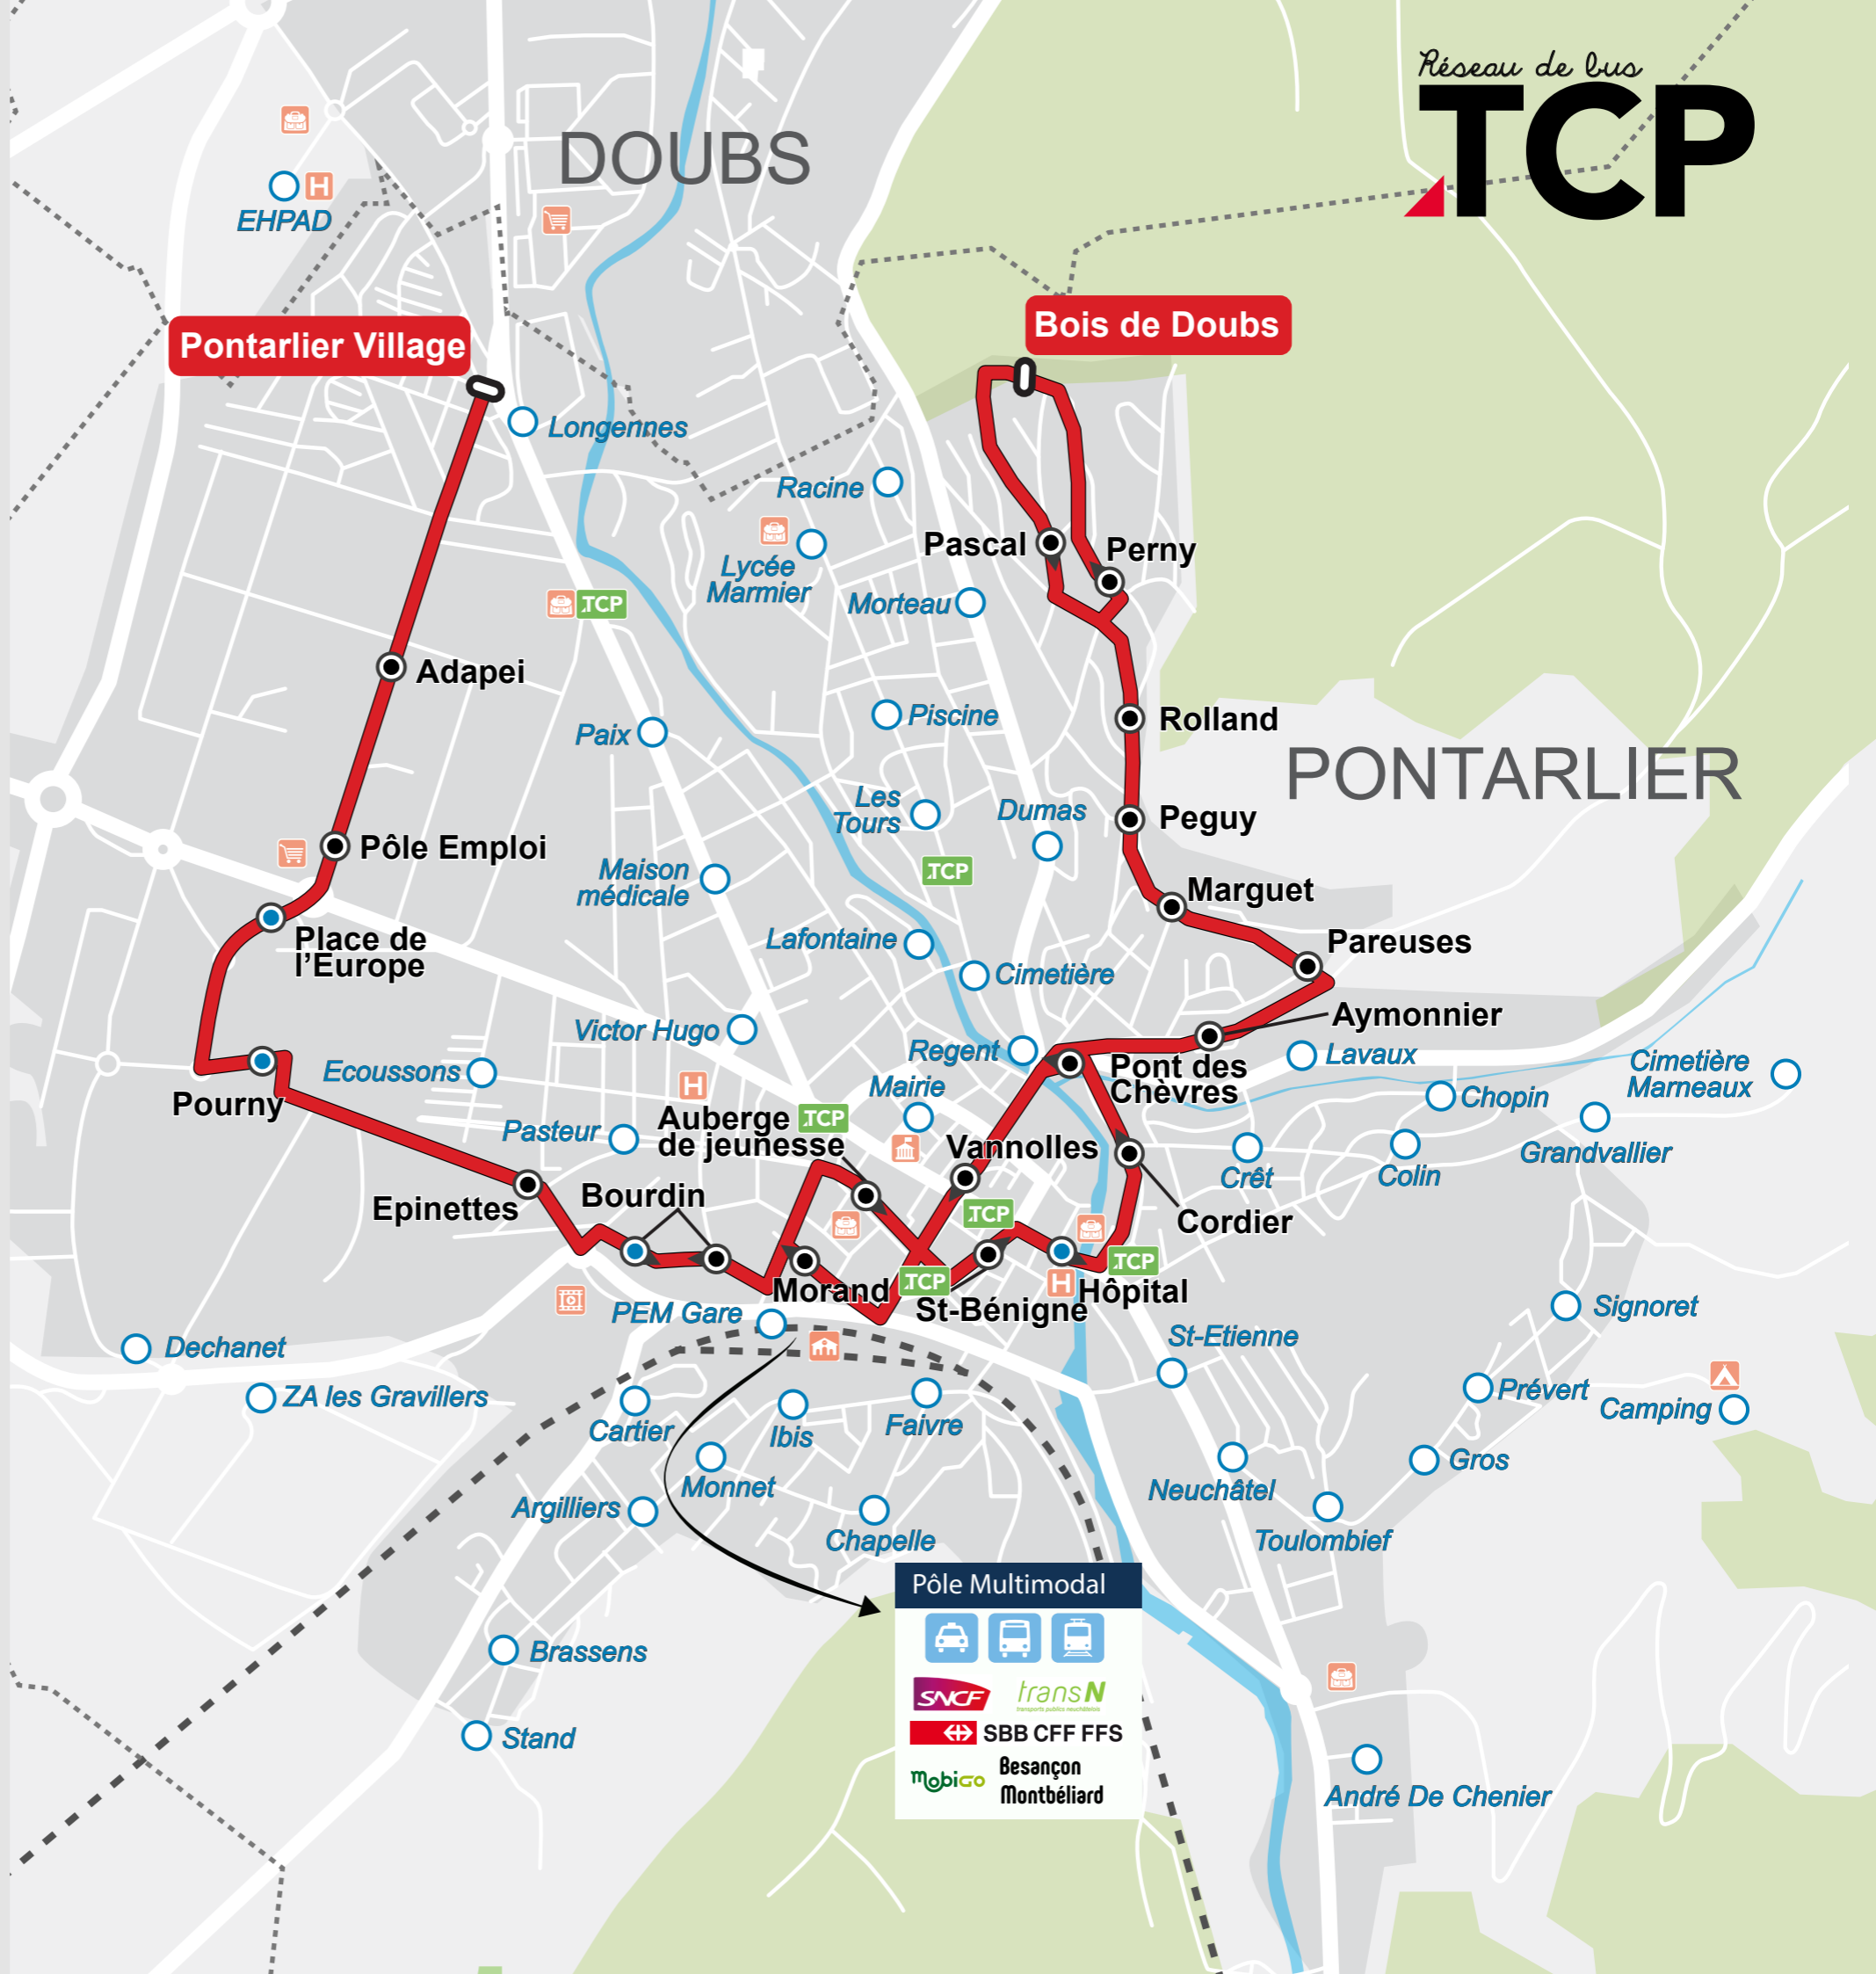

Service régulier

- Pontarlier Village <=> Bois de Doubs
- ▲ Pontarlier Village à Bois de Doubs via centre-ville
- ▲ Tous les jours du lundi au vendredi (sauf jours fériés)
- ▲ De 7h à 18h
- ▲ 8 allers-retours par jour
- ▲ Toujours les mêmes horaires (ne circule pas en août)

Service à la demande

- ▲ Sur réservation
- ▲ Ouvert à tous
- ▲ Pour des trajets d'arrêt à arrêt
- ▲ Tous les jours du lundi au samedi (sauf jours fériés)
- ▲ Toute l'année

Services scolaires

- ▲ Ouverts à tous et pas seulement aux scolaires
- ▲ 7 services différents
- ▲ 8 établissements scolaires (Malraux – Grenier – Les Augustins – Aubrac – Marmier – Toussaint Louverture – Clerc – Cordier)
- ▲ En période scolaire
- ▲ Jusqu'à 2 allers-retours

Légende

- Camping
- Cinéma
- Mairie
- Hôpital et clinique
- Gare
- Zone commerciale
- Collège et lycée
- Relais TCP
- Arrêt service régulier
- Arrêt service régulier et service à la demande
- Arrêt service à la demande
- Voie ferrée
- Itineraire service régulier

Pôle Multimodal

SNCF IransN
SBB CFF FFS
Mobicgo Besançon Montbéliard