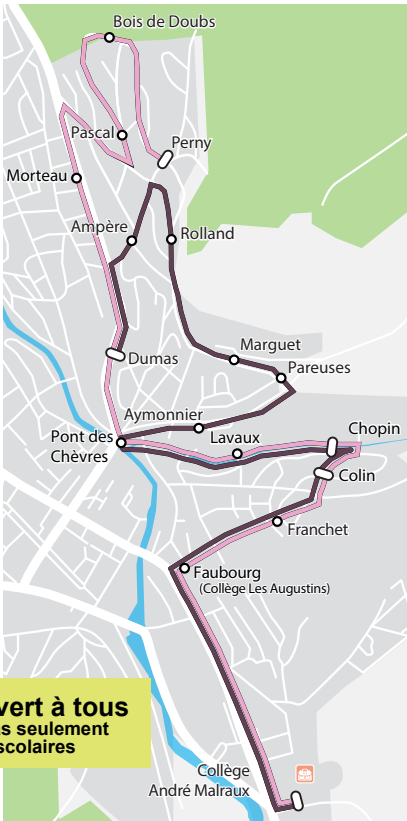

Réseau de bus

TCP

Collège André Malraux

Service scolaire 6

Ouvert à tous et pas seulement aux scolaires

	Lundi à vendredi		Lundi à vendredi
Perny	07:30	Dumas	07:33
Bois de Doubs	07:32	Rolland	07:36
Pascal	07:34	Marguet	07:38
Morteau	07:36	Pareuses	07:39
Lavaux	07:39	Aymonnier	07:41
Chopin	07:41	Faubourg	07:46
Colin	07:42	Collège André Malraux	07:50
Franchet	07:43		
Faubourg	07:45		
Collège André Malraux	07:49		
	Mercredi		Lundi à vendredi
Collège André Malraux	12:05	15:55	17:00
Cordier	12:08	15:58	17:03
Crêt	12:09	15:59	17:04
Colin	12:10	16:00	17:05
Chopin	12:11	16:01	17:06
Lavaux	12:13	16:03	17:08
Pont des Chèvres	12:14	16:04	17:09
Aymonnier	12:15	16:05	17:10
Pareuses	12:17	16:07	17:12
Marguet	12:18	16:08	17:13
Rolland	12:20	16:10	17:15
Perny	12:21	16:11	17:16
Bois de Doubs	12:23	16:13	17:18
Pascal	12:25	16:15	17:20
Morteau	12:27	16:17	17:22
Dumas	12:29	16:19	17:24