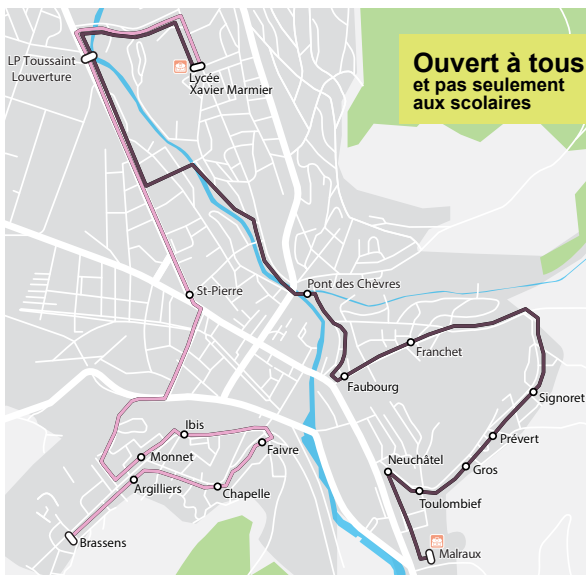

Lycée Xavier Marmier

Service scolaire 7

	Lundi à vendredi
Brassens	07:15
Argilliers	07:17
Chapelle	07:19
Faivre	07:20
Ibis	07:21
Monnet	07:22
St Pierre	07:26
LP Toussaint Louverture	07:30
Lycée Xavier Marmier	07:32

	Lundi à vendredi
Malraux	07:10
Neuchâtel	07:12
Toulombief	07:13
Gros	07:14
Prévert	07:15
Signoret	07:16
Franchet	07:19
Faubourg	07:21
Pont des Chèvres	07:23
LP Toussaint Louverture	07:27
Lycée Xavier Marmier	07:29

	Mercredi	Lundi mardi jeudi vendredi
Lycée Xavier Marmier	12:07	17:57
Régent	12:09	17:59
Auberge de Jeunesse	12:13	18:03
Malraux	12:18	18:08
Neuchâtel	12:20	18:10
Toulombief	12:21	18:11
Gros	12:22	18:12
Prévert	12:23	18:13
Signoret	12:24	18:14
Franchet	12:27	18:17
Faubourg	12:29	18:19
Brassens	12:35	18:25
Argilliers	12:37	18:27
Chapelle	12:39	18:29
Faivre	12:40	18:30
Ibis	12:41	18:31
Monnet	12:42	18:32

Des prix tout doux

L'abonnement scolaire, la bonne idée pour être tranquille

	Tarif unique
Abonnement mensuel Voyages illimités du 1er au dernier jour du mois. En vente dans les relais TCP*	11,00 €
Abonnement annuel Voyages illimités toute l'année scolaire, de septembre 2024 à juillet 2025 En vente par correspondance	90,00 €

Carte personnelle, support d'abonnement scolaire

- Disponible par correspondance uniquement et envoyé à domicile
- Formulaire de demande disponible en téléchargement sur www.tcp.voyage, à la mairie de Pontarlier (au Service Enseignement) ou dans un relais TCP
- Pièces à fournir : copie de la carte d'identité ou du livret de famille, 2 photos d'identité et une enveloppe timbrée une enveloppe timbrée. D'autres pièces sont à fournir pour l'abonnement annuel, reportez-vous au formulaire.
- Frais d'établissement: 5 €

Les tickets, l'autre solution pour des voyages moins réguliers

	Plein tarif	Tarif réduit
Ticket 1 voyage en vente auprès des conducteurs TCP	1,00 €	0,50 € Bénéficiaire : CSS*
Carnet 10 voyages en vente dans les relais TCP	9,00 €	-

* Renseignement sur www.tcp.voyage

Tarifs au 1er juillet 2024.

À noter, l'abonnement scolaire n'est pas valable sur le service à la demande. Pour utiliser celui-ci, un ticket (unité ou en carnet) est requis.

Sur le Service Régulier, le trajet est gratuit pour les enfants de moins de 4 ans accompagnés.