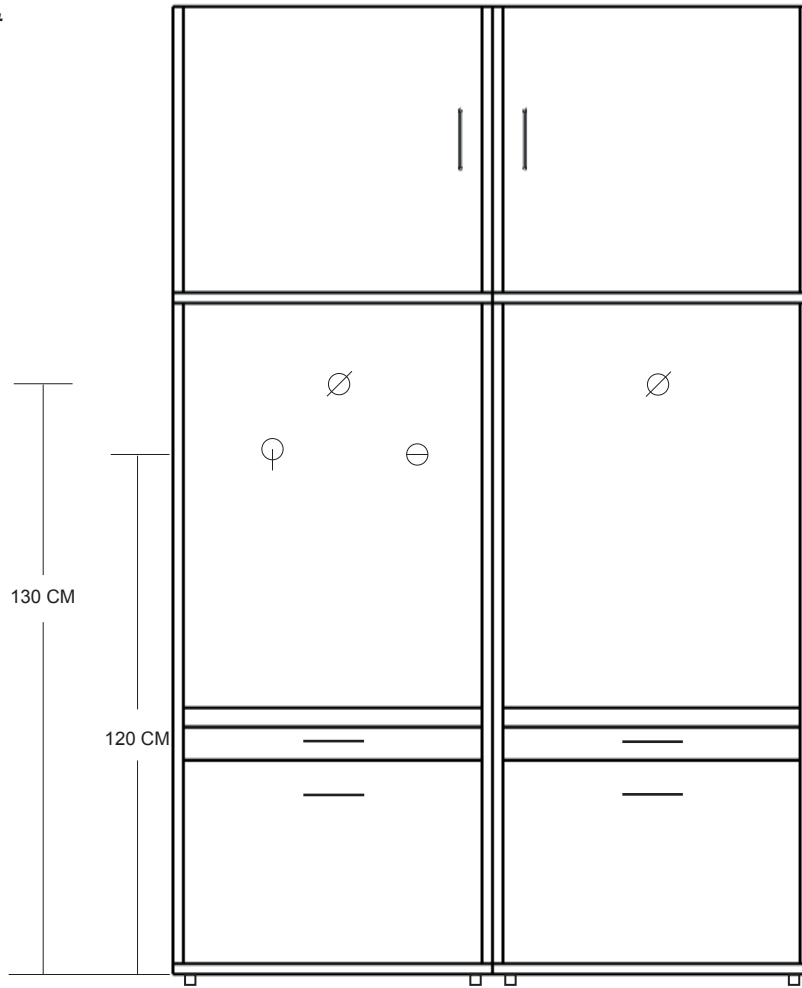

Vooraanzicht

Bovenaanzicht

Legenda:	
⊕	Kraan
∅	WCD (wand contact doos)
⊖	Afvoer
----	Houtenbalk
////	Houtenbalk

Vooraanzicht

Bovenaanzicht

Legenda:	
⊕	Kraan
∅	WCD (wand contact doos)
⊖	Afvoer