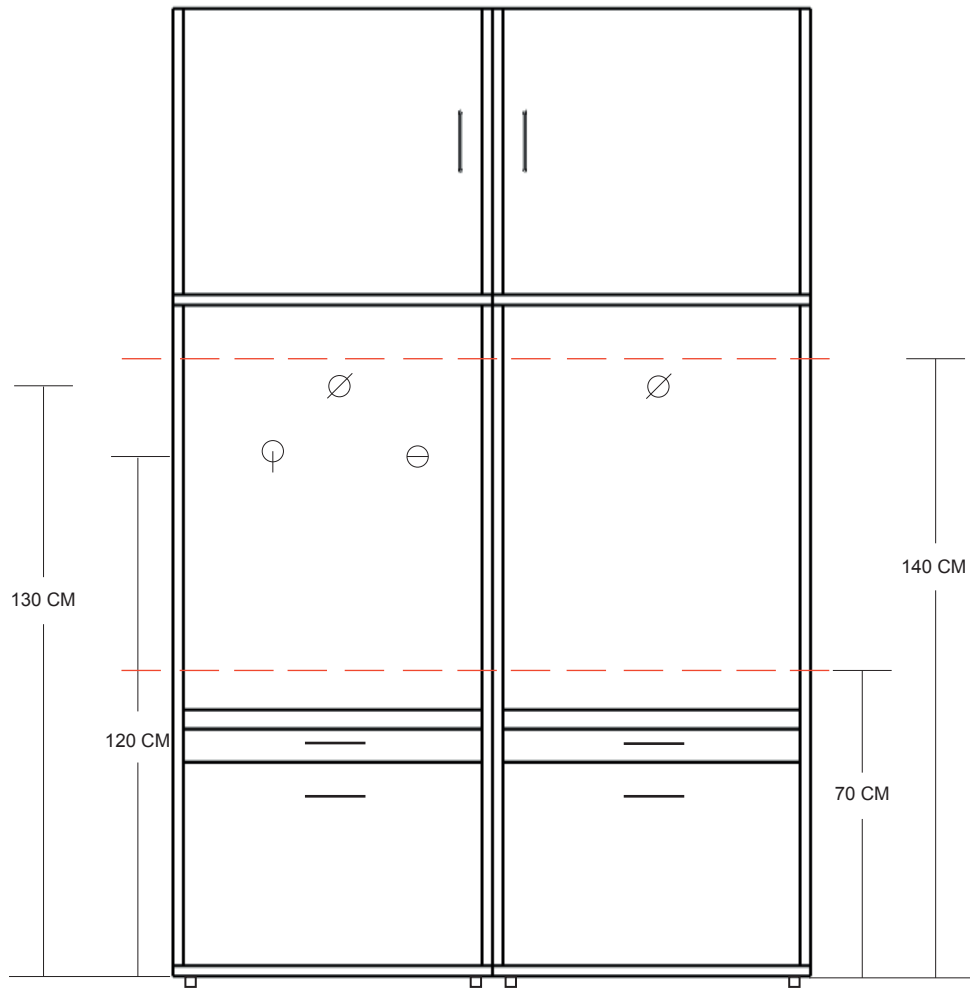

Vooraanzicht

Bovenaanzicht

Legenda:	
⊕	Kraan
∅	WCD (wand contact doos)
⊖	Afvoer
----	Houtenbalk
////	Houtenbalk

Vooraanzicht

Bovenaanzicht

Legenda:	
⊕	Kraan
∅	WCD (wand contact doos)
⊖	Afvoer