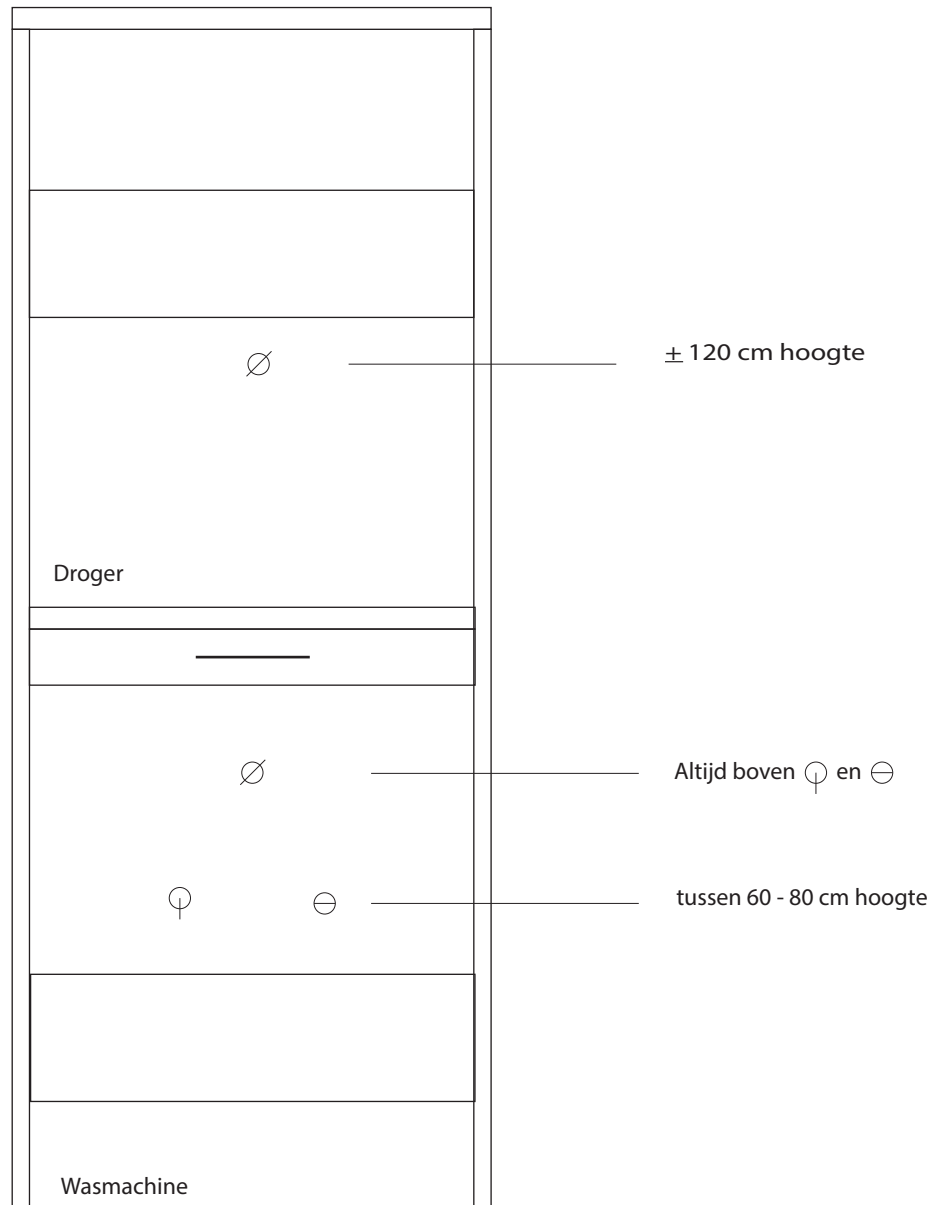

Vooraanzicht

Legenda:	
φ	Kraan
\emptyset	WCD (wand contact doos)
\ominus	Afvoer