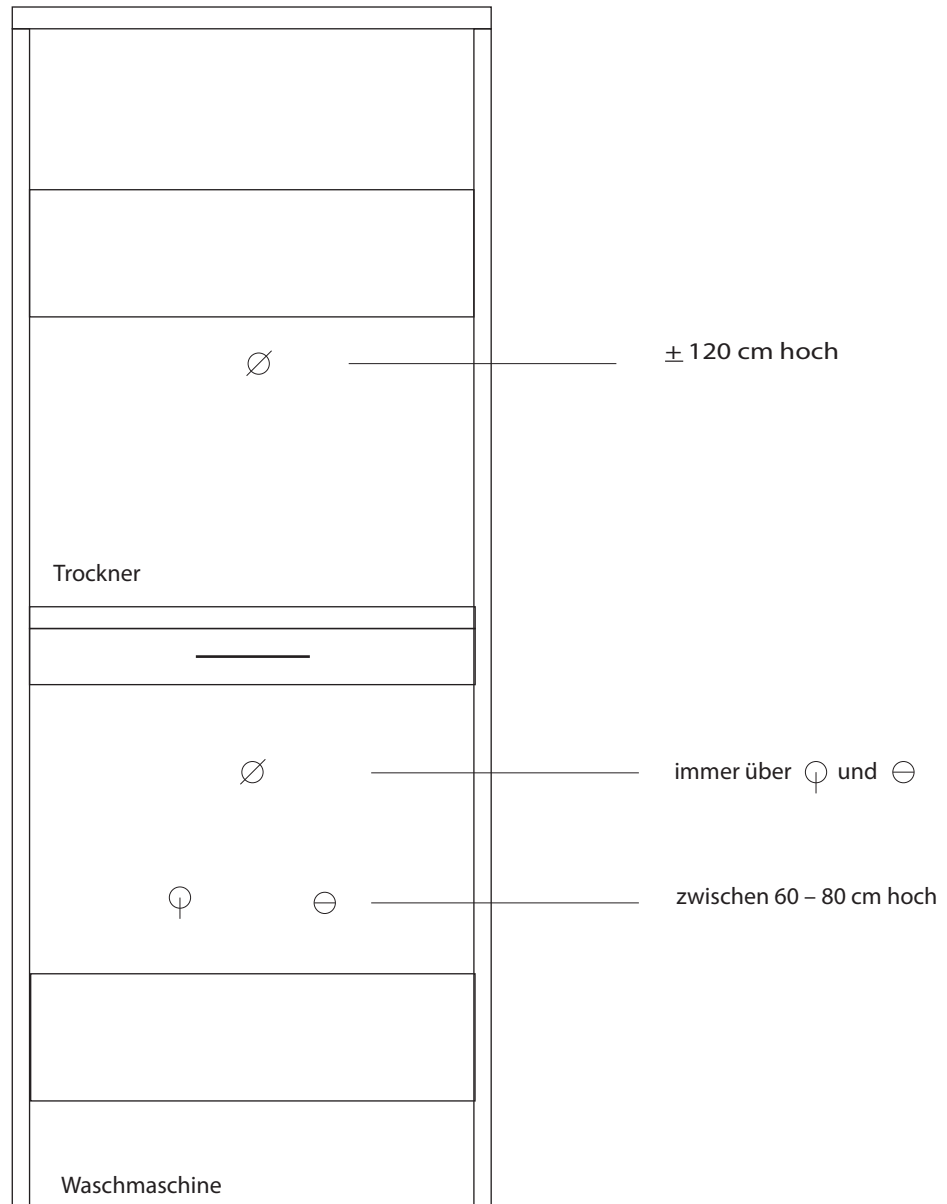

Vorderansicht

Legende:	
\varnothing	Wasserhahn
\ominus	Steckdose
$\omin�$	Abfluss/ Ablauf