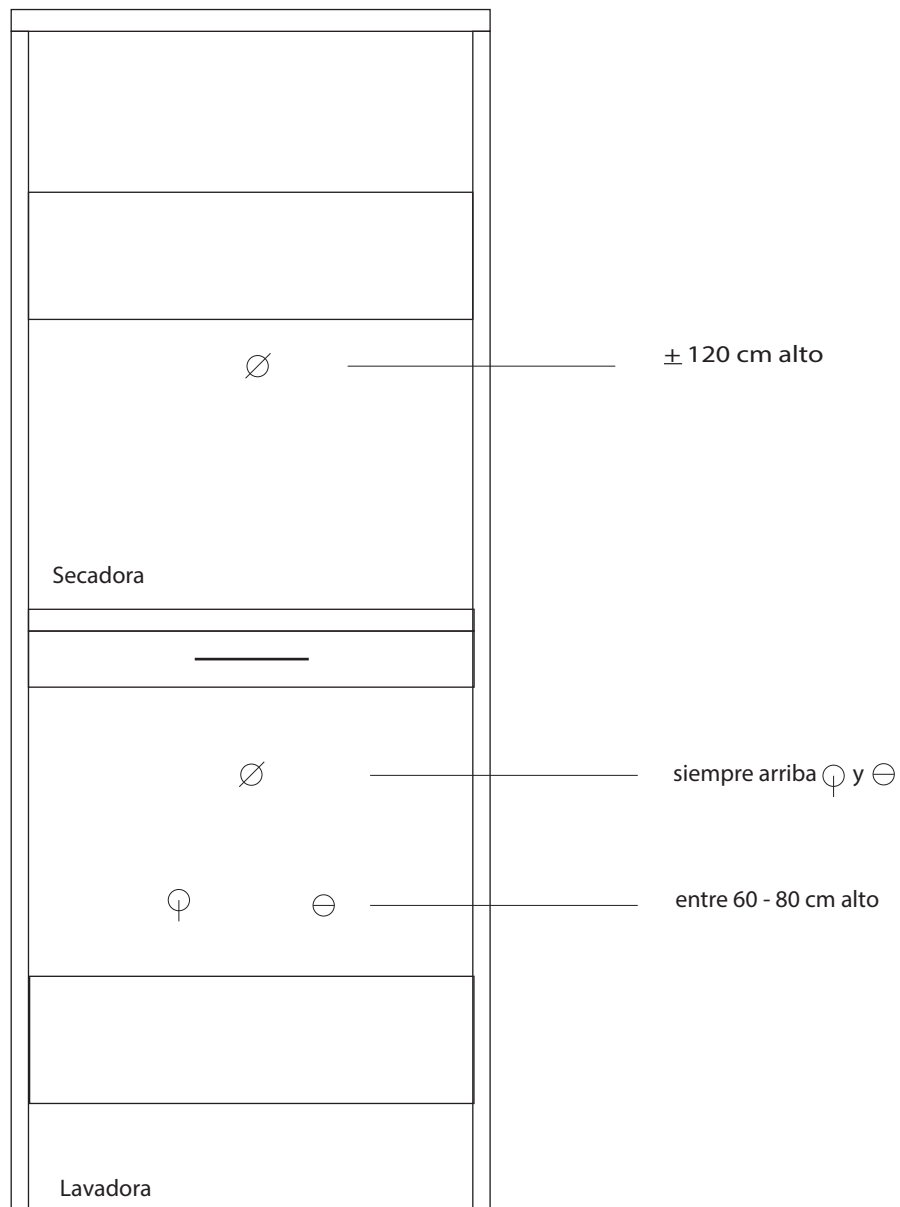

Vista frontal

Leyenda:	
☉	Grifo agua
∅	Toma corriente
☾	Desagüe