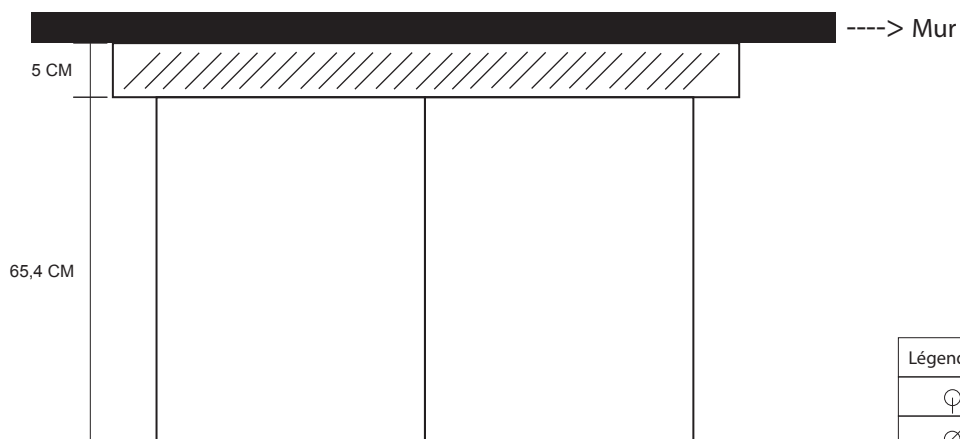

*Vue de face*

*Vue de dessus*

Légende:

φ	Robinet d'eau
⊖	Prise de courant
⊖	Écoulement/ avaloir
---	Poutre en bois
	Poutre en bois

*Vue de face*

*Vue de dessus*

Légende:	
φ	Robinet d'eau
∅	Prise de courant
⊖	Écoulement/ avaloir