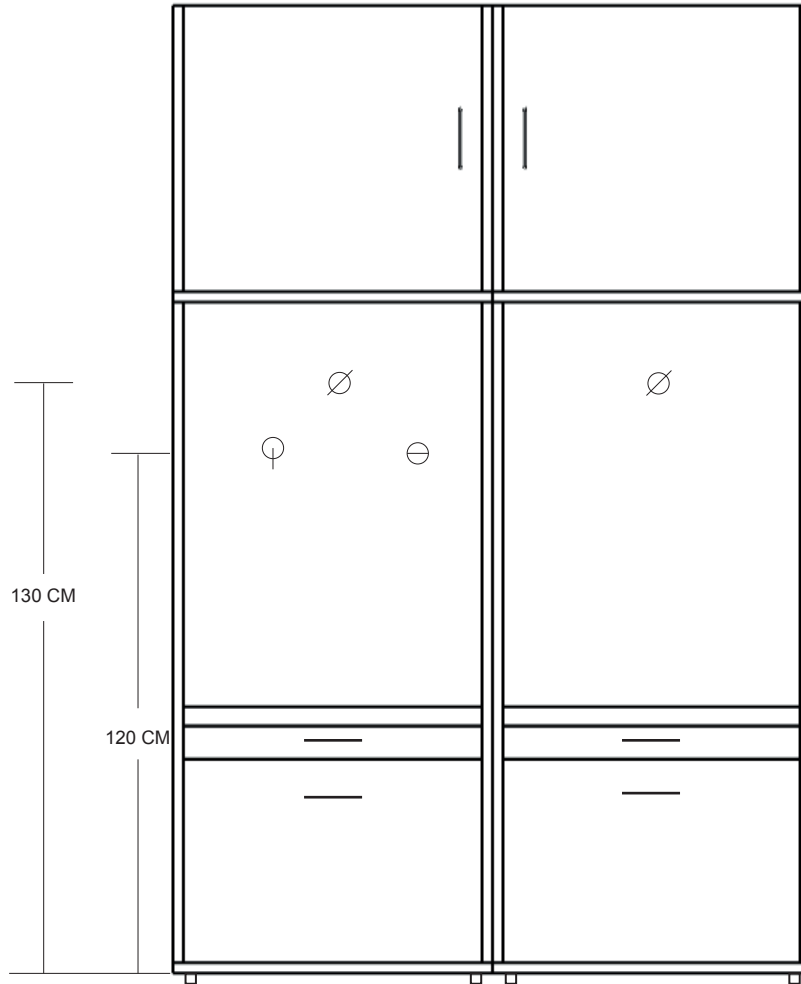

*Vue de face*

*Vue de dessus*

Légende:

φ	Robinet d'eau
⊖	Prise de courant
⊖	Écoulement/ avaloir
---	Poutre en bois
	Poutre en bois

*Vue de face*

*Vue de dessus*

Légende:	
φ	Robinet d'eau
∅	Prise de courant
⊖	Écoulement/ avaloir