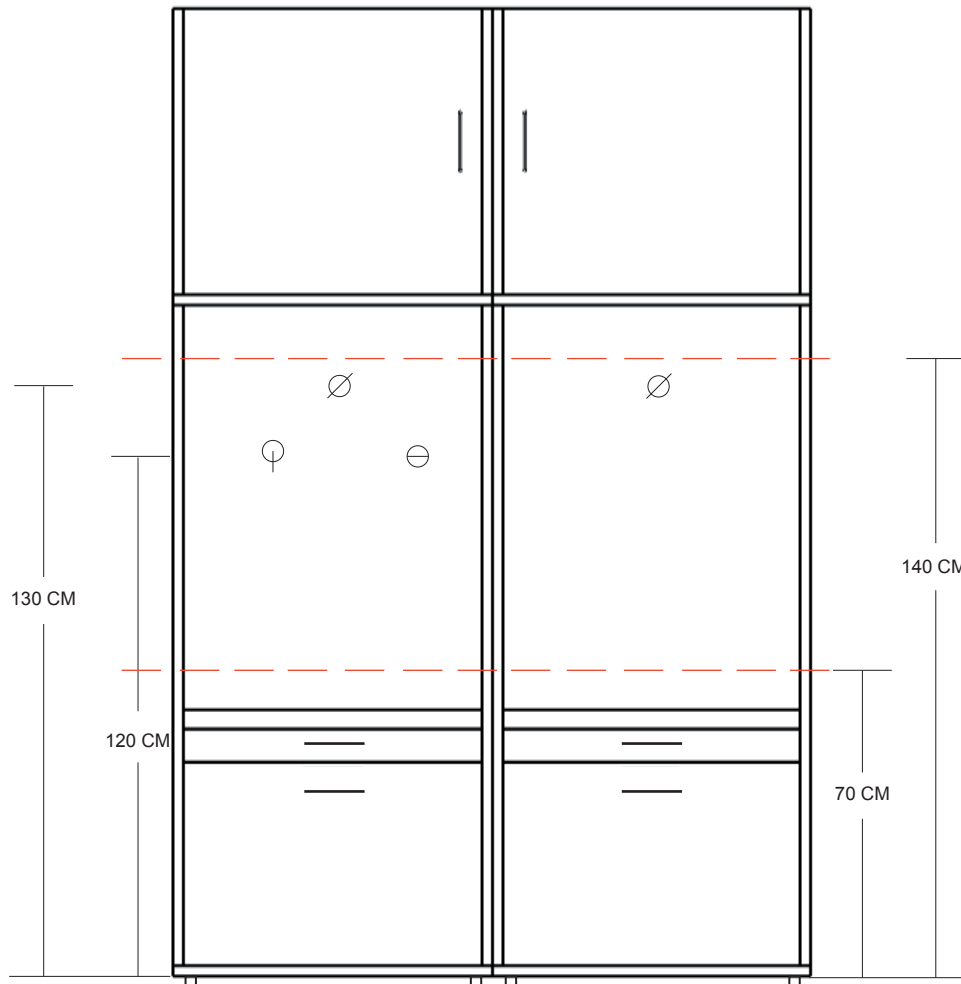

*Vue de face*

*Vue de dessus*

Légende:

φ	Robinet d'eau
⊖	Prise de courant
⊖	Écoulement/ avaloir
---	Poutre en bois
	Poutre en bois

*Vue de face*

*Vue de dessus*

Légende:	
φ	Robinet d'eau
∅	Prise de courant
⊖	Écoulement/ avaloir