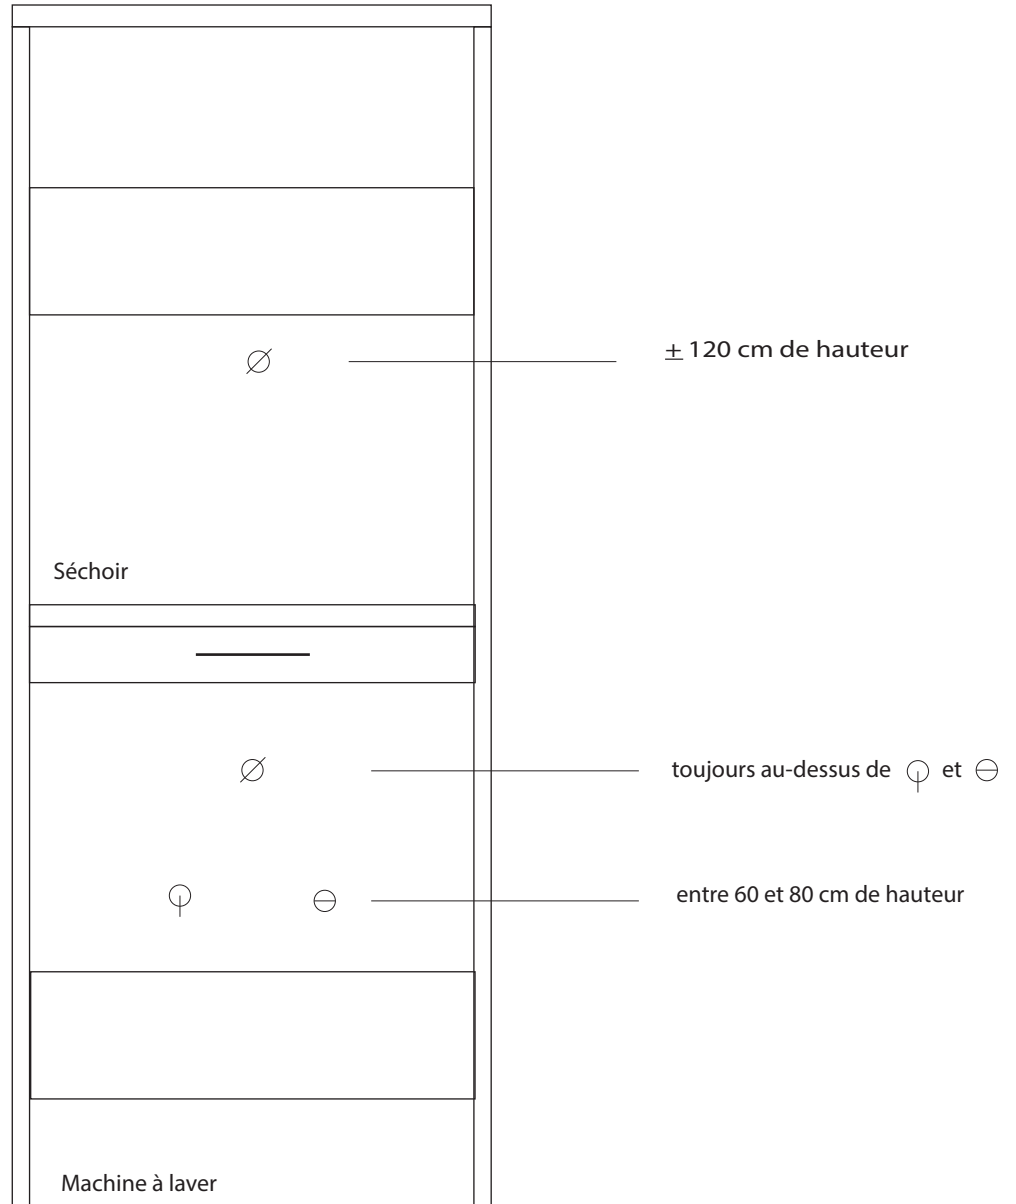

Vue de face

Légende:

φ	Robinet d'eau
\varnothing	Prise de courant
\ominus	Écoulement/ avaloir