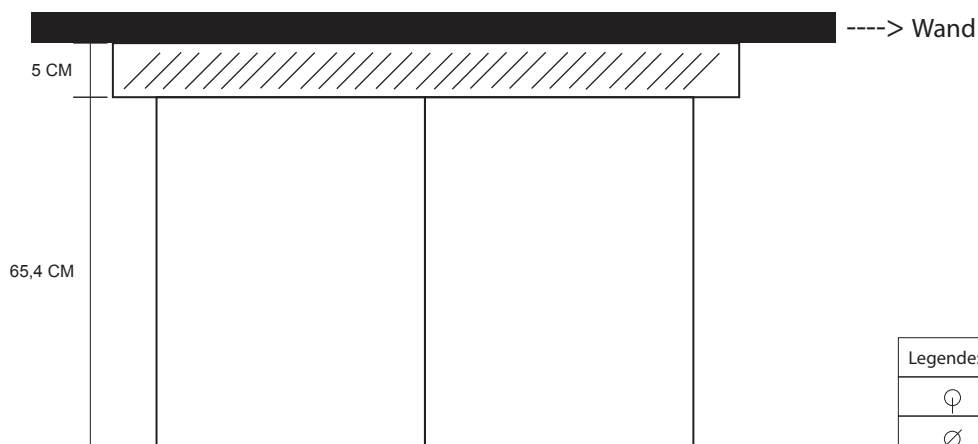

Vorderansicht

Draufsicht

Legende:	
⊕	Wasserhahn
⊘	Steckdose
⊖	Abfluss/ Ablauf
- - - -	Holzbalken
▨	Holzbalken

Vorderansicht

Draufsicht

Legende:	
⊕	Wasserhahn
∅	Steckdose
⊖	Abfluss/ Ablauf