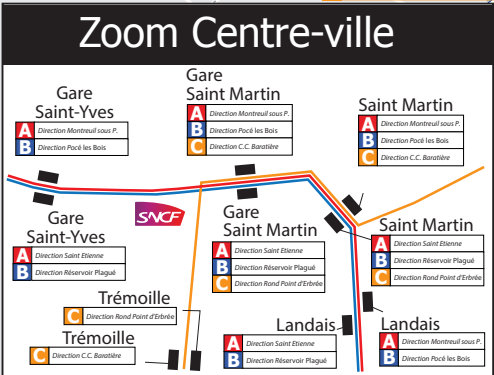

PLAN DU RÉSEAU