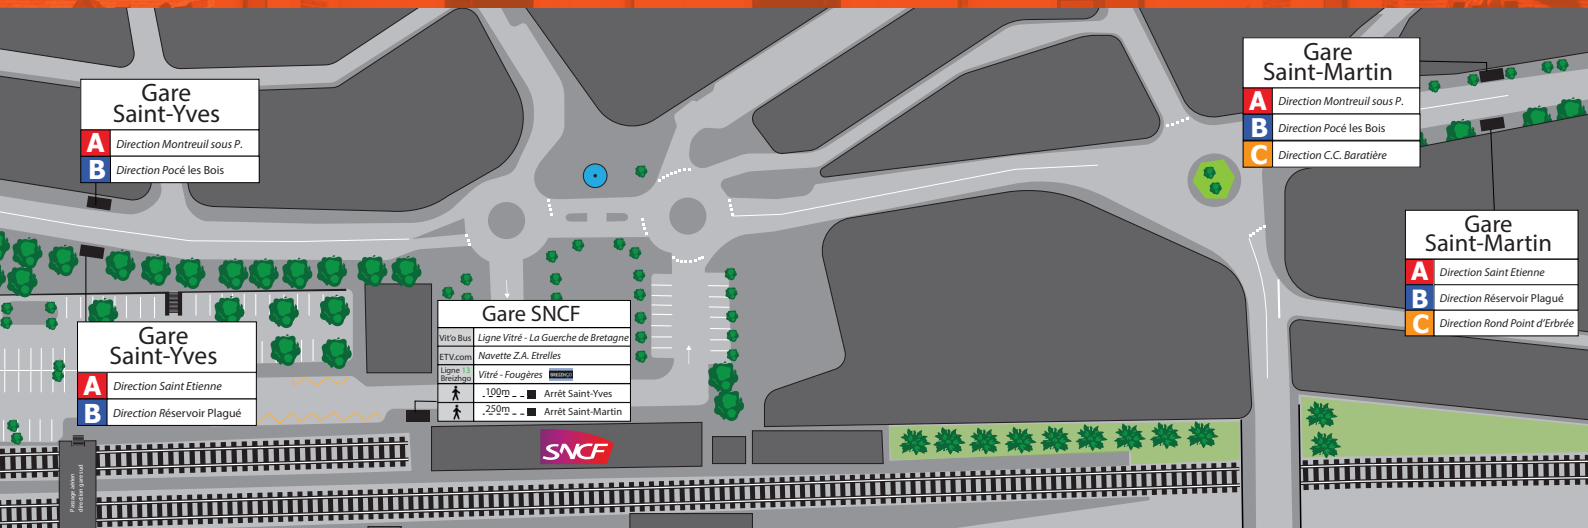

LIGNE A

A Montreuil-sous-Pérouse
Rue Ribert

A Vitré
Mélinais

A Vitré
Fleuriais

LIGNE A**MÉLINAIS**  **FLEURIAIS**  **SAINT-ÉTIENNE**

DU LUNDI AU VENDREDI EN PÉRIODE SCOLAIRE

Mélinais	6:59	7:06	7:54	7:59	9:21	10:21	10:58	12:32	12:58	13:36	15:24	16:40	17:02	17:21	18:10	18:52	19:40
Douves	6:59	7:06	7:56	8:01	9:22	10:22	10:59	12:34	12:59	13:37	15:25	16:41	17:04	17:23	18:12	18:53	19:41
Chalet	6:59	7:06	7:58	8:03	9:23	10:23	11:00	12:36	13:00	13:38	15:26	16:42	17:06	17:25	18:14	18:54	19:42
Montreuil s/ Pérouse Gérard	-	-	-	-	-	-	-	-	-	13:42	-	-	-	-	-	18:58	-
Montreuil s/ Pérouse Rue Ribert	-	-	-	-	-	-	-	-	-	13:44	-	-	-	-	-	19:00	-
Montreuil s/ Pérouse Gérard	-	-	-	-	-	-	-	-	-	13:47	-	-	-	-	-	19:03	-
Haut Chalet	6:59	7:59	8:04	9:24	10:24	11:01	12:37	13:01	13:50	15:27	16:43	17:07	17:26	18:15	19:06	19:43	
Route de Combourg	6:59	7:09	8:00	9:05	9:24	10:24	11:01	12:38	13:01	13:50	15:27	16:43	17:08	17:27	18:16	19:06	19:43
Bellevue	6:59	7:10	8:01	8:06	9:25	10:25	11:02	12:39	13:02	13:51	15:28	16:44	17:09	17:28	18:17	19:07	19:44
Villaudin	6:59	7:11	8:02	8:07	9:26	10:26	11:03	12:40	13:03	13:52	15:29	16:45	17:10	17:29	18:18	19:08	19:45
Fougères	6:59	7:12	8:03	8:08	9:27	10:27	11:04	12:41	13:04	13:53	15:30	16:46	17:11	17:30	18:19	19:09	19:46
Pasteur	6:59	7:12	8:05	8:10	9:27	10:27	11:04	12:43	13:04	13:53	15:30	16:46	17:12	17:31	18:20	19:09	19:46
Saint-Yves	6:59	7:13	8:06	8:11	9:28	10:28	11:05	12:44	13:05	13:54	15:31	16:47	17:14	17:33	18:22	19:10	19:47
Gare Saint Yves	6:59	7:14	8:07	8:12	9:29	10:29	11:06	12:45	13:06	13:55	15:32	16:48	17:15	17:34	18:23	19:11	19:48
Gare Saint-Martin	6:59	7:16	8:09	8:14	9:31	10:31	11:08	12:47	13:08	13:57	15:34	16:50	17:17	17:36	18:25	19:13	19:50
Saint-Martin	6:59	7:18	8:11	8:16	9:34	10:33	11:10	12:49	13:10	13:59	15:36	16:52	17:19	17:38	18:27	19:15	19:52
Landais	6:59	7:19	8:12	-	9:34	10:34	11:11	12:50	13:11	14:00	15:37	16:53	17:20	17:39	18:28	19:16	19:53
Champs de foire	6:59	7:20	8:13	-	9:35	10:35	11:12	12:51	13:12	14:01	15:38	16:54	17:21	17:40	18:29	19:17	19:54
Halle du parc	6:59	7:21	8:14	-	9:36	10:36	11:13	12:52	13:13	14:02	15:39	16:55	17:22	17:41	18:30	19:18	19:55
Le Mée	6:59	7:22	8:15	-	9:37	10:37	11:14	12:53	13:14	14:03	15:40	16:56	17:23	17:42	18:31	19:19	19:56
Fleuriais	6:59	7:24	-	-	9:39	10:39	11:16	12:55	13:16	14:05	15:42	16:58	17:25	17:44	18:33	19:21	19:58
Lymington	6:59	-	-	-	9:40	10:40	11:17	12:56	13:17	14:06	15:43	17:00	17:27	17:46	18:34	19:22	19:59
Cézanne	6:59	-	-	-	9:41	10:41	11:18	12:57	13:18	14:07	15:44	17:01	17:28	17:47	18:35	19:23	20:00
Djenné	6:59	-	-	-	9:42	10:42	11:19	12:58	13:19	14:08	15:45	17:02	17:29	17:48	18:36	19:24	20:01
Guilmarais	6:59	-	-	-	9:43	10:43	11:20	12:59	13:20	14:09	15:46	17:03	17:30	17:49	18:37	19:25	20:02
Les Serres	6:59	-	-	-	9:44	10:44	11:21	13:00	13:21	14:10	15:47	17:04	17:31	17:50	18:38	19:26	20:03
Saint-Etienne	6:59	-	-	-	9:45	10:45	11:22	13:01	13:22	14:11	15:48	17:05	17:32	17:51	18:39	19:27	20:04
Collège Les Rochers Sévigné	6:59	-	-	-	8:17	-	-	-	-	-	-	-	-	-	-	-	-