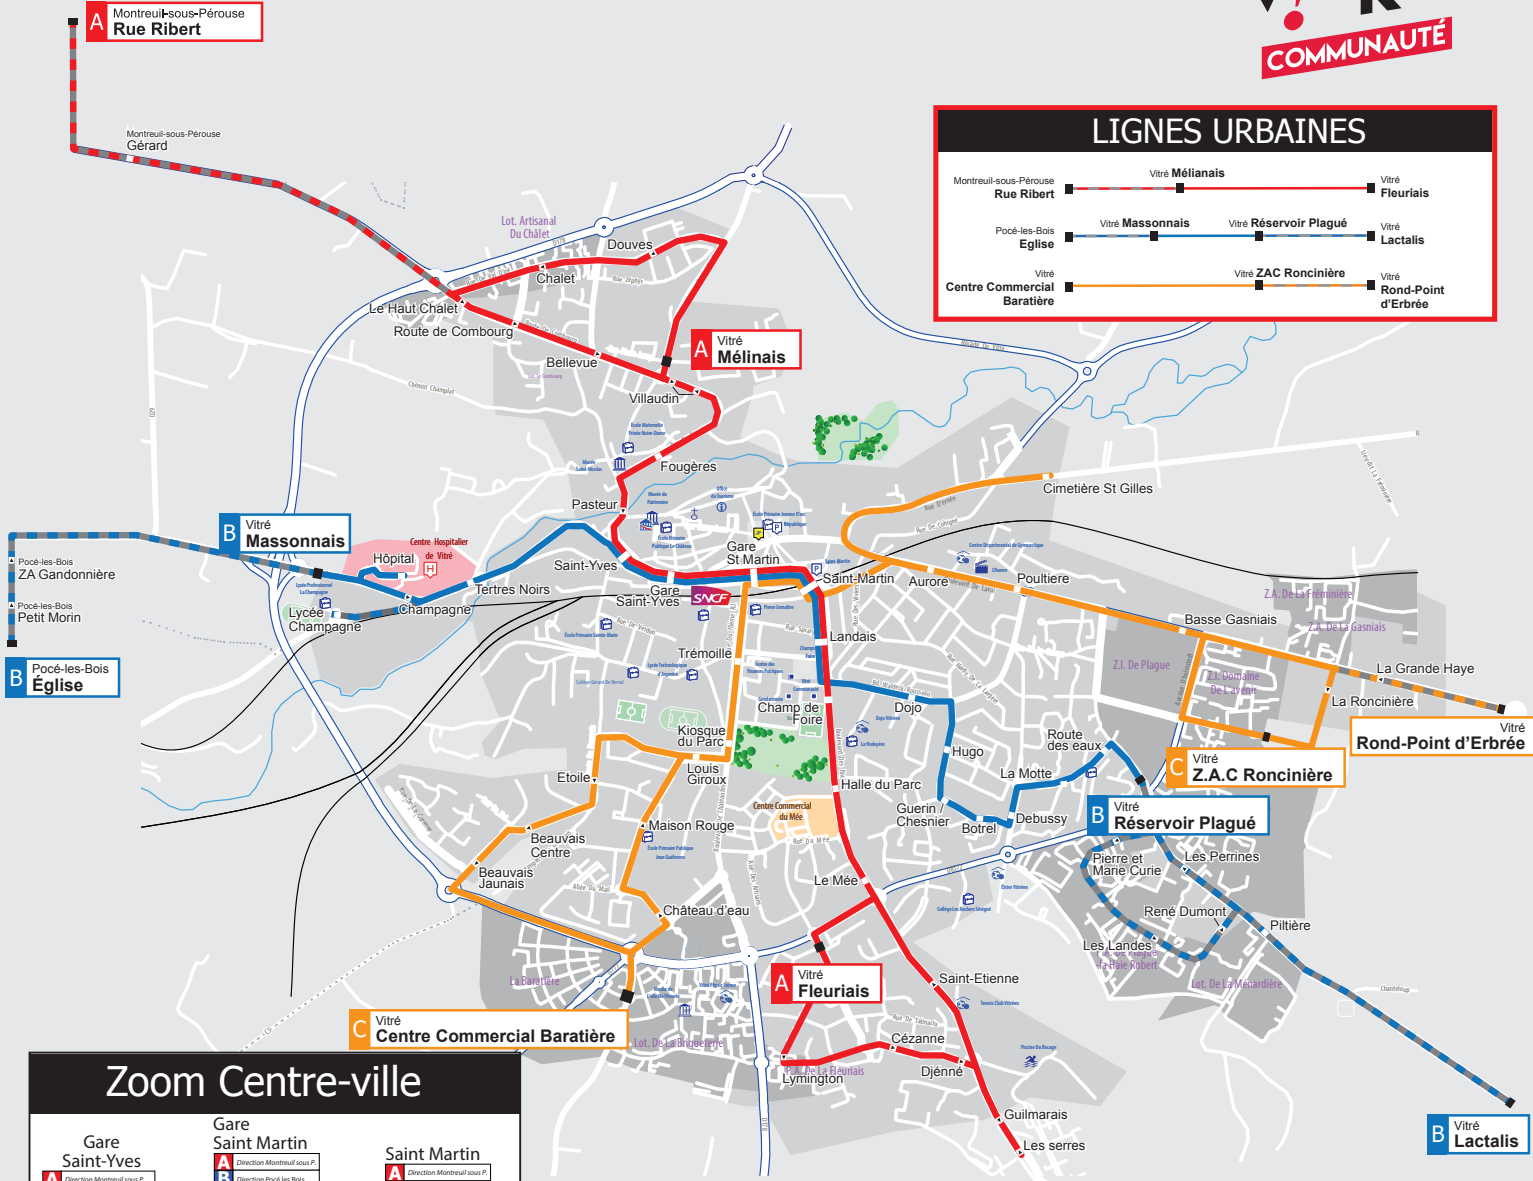

PLAN DU RÉSEAU