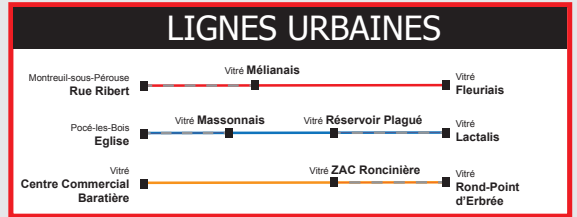

PLAN DU RÉSEAU