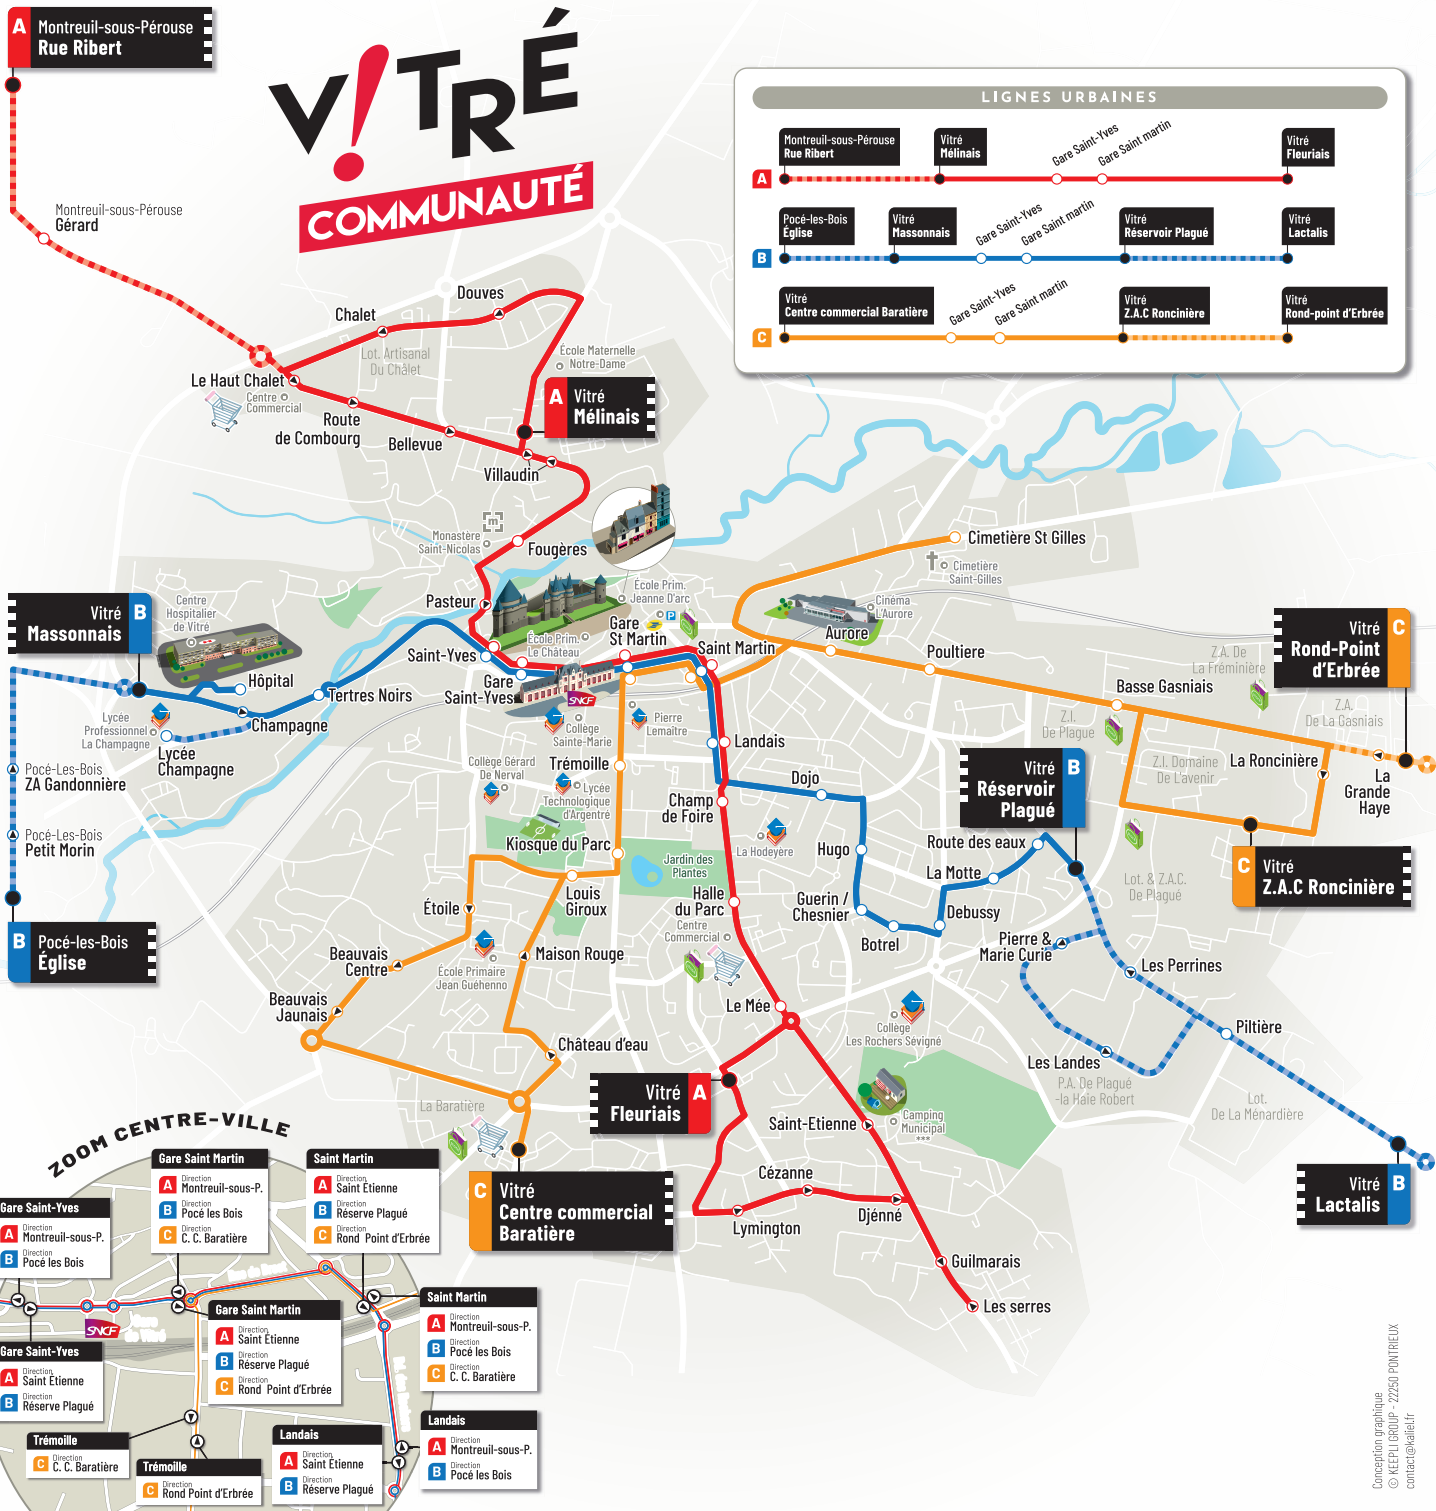

VITRÉ

COMMUNAUTÉ

ZOOM CENTRE-VILLE