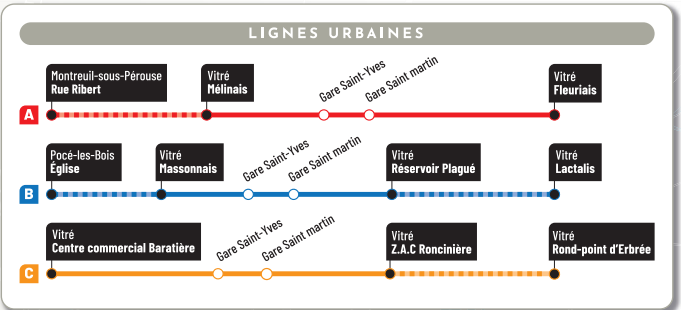

VITRÉ

COMMUNAUTÉ

ZOOM CENTRE-VILLE