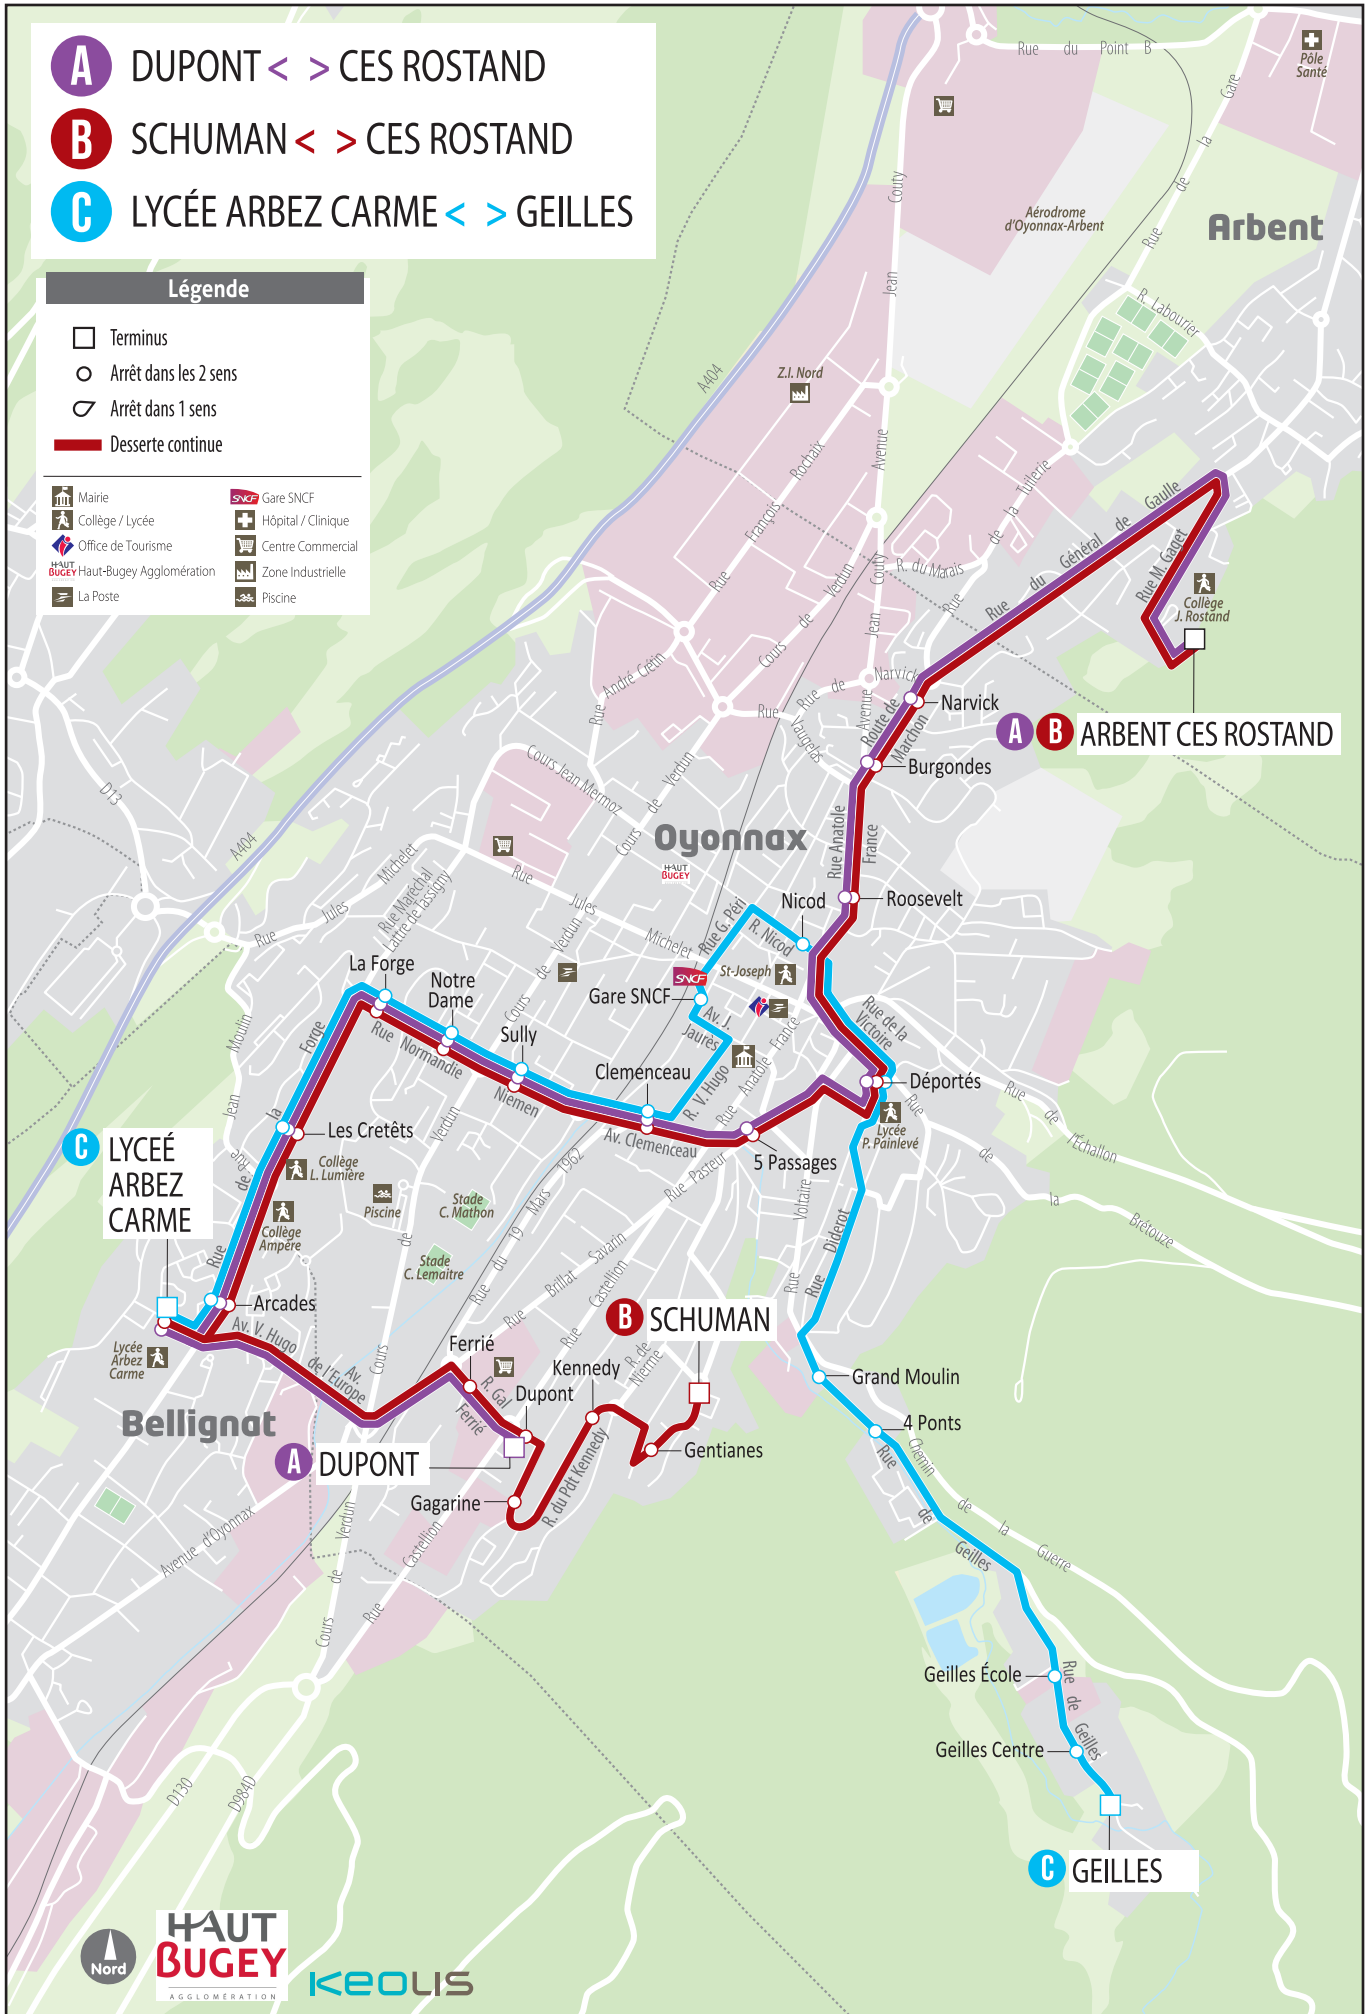

- A** DUPONT < > CES ROSTAND
- B** SCHUMAN < > CES ROSTAND
- C** LYCÉE ARBEZ CARME < > GEILLES

**Légende**

- Terminus
- Arrêt dans les 2 sens
- ◐ Arrêt dans 1 sens
- Desserte continue

- |                          |                    |
|--------------------------|--------------------|
| Mairie                   | Gare SNCF          |
| Collège / Lycée          | Hôpital / Clinique |
| Office de Tourisme       | Centre Commercial  |
| Haut-Bugey Agglomération | Zone Industrielle  |
| La Poste                 | Piscine            |

**HAUT  
BUGEY**  
AGGLOMÉRATION

**KEOLIS**