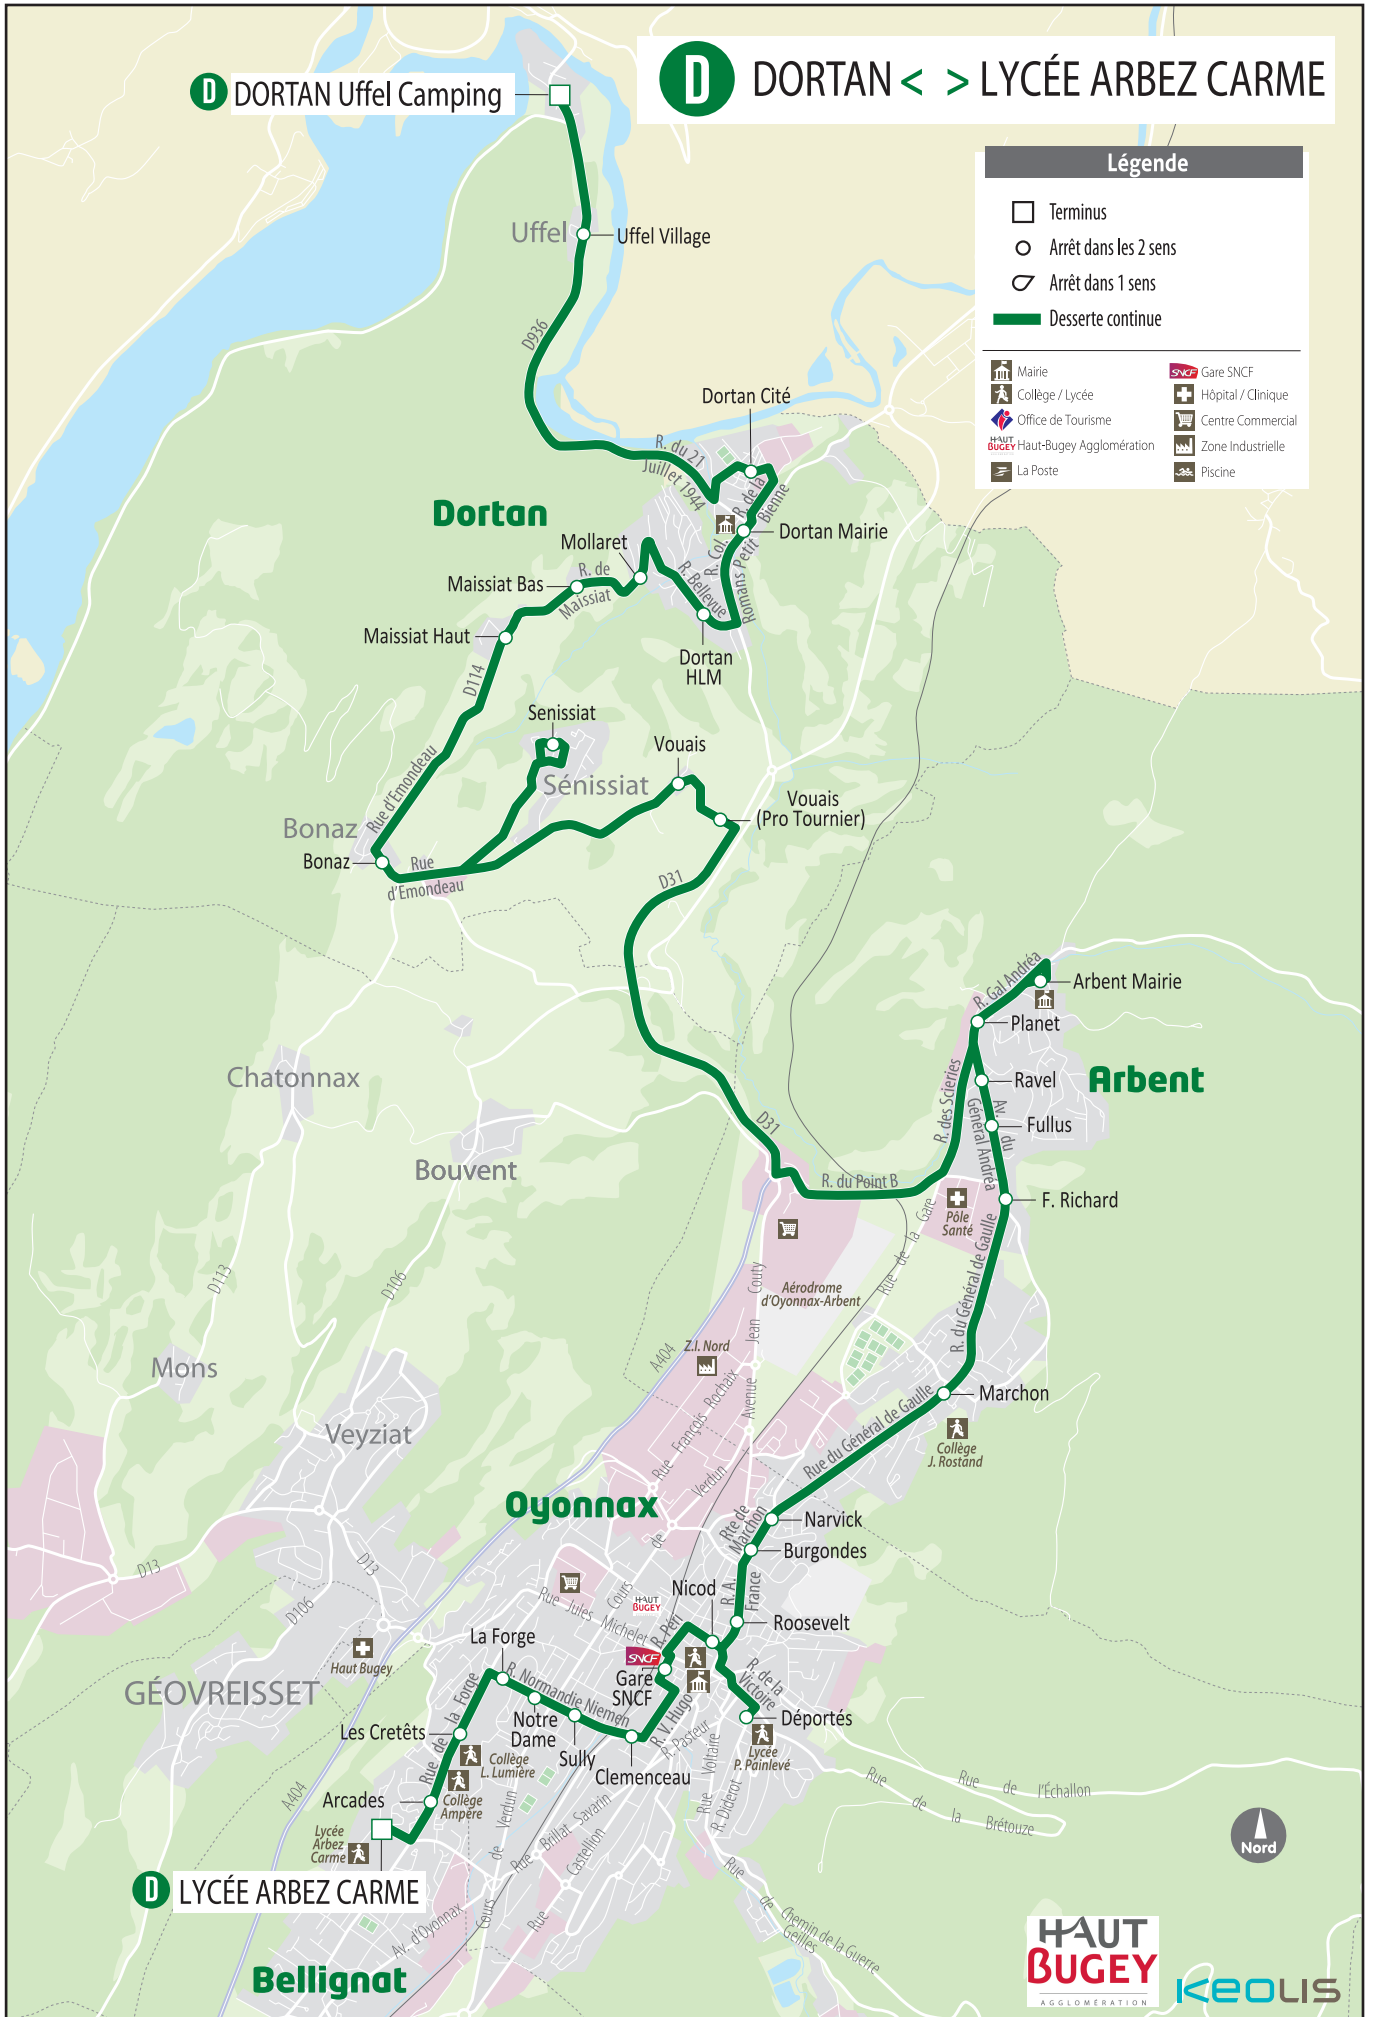

D DORTAN Uffel Camping

D DORTAN < > LYCÉE ARBEZ CARME

Légende

- Terminus
- Arrêt dans les 2 sens
- Arrêt dans 1 sens
- Desserte continue

- | | |
|--|--|
|  Mairie |  Gare SNCF |
|  Collège / Lycée |  Hôpital / Clinique |
|  Office de Tourisme |  Centre Commercial |
|  Haut-Bugey Agglomération |  Zone Industrielle |
|  La Poste |  Piscine |

D LYCÉE ARBEZ CARME