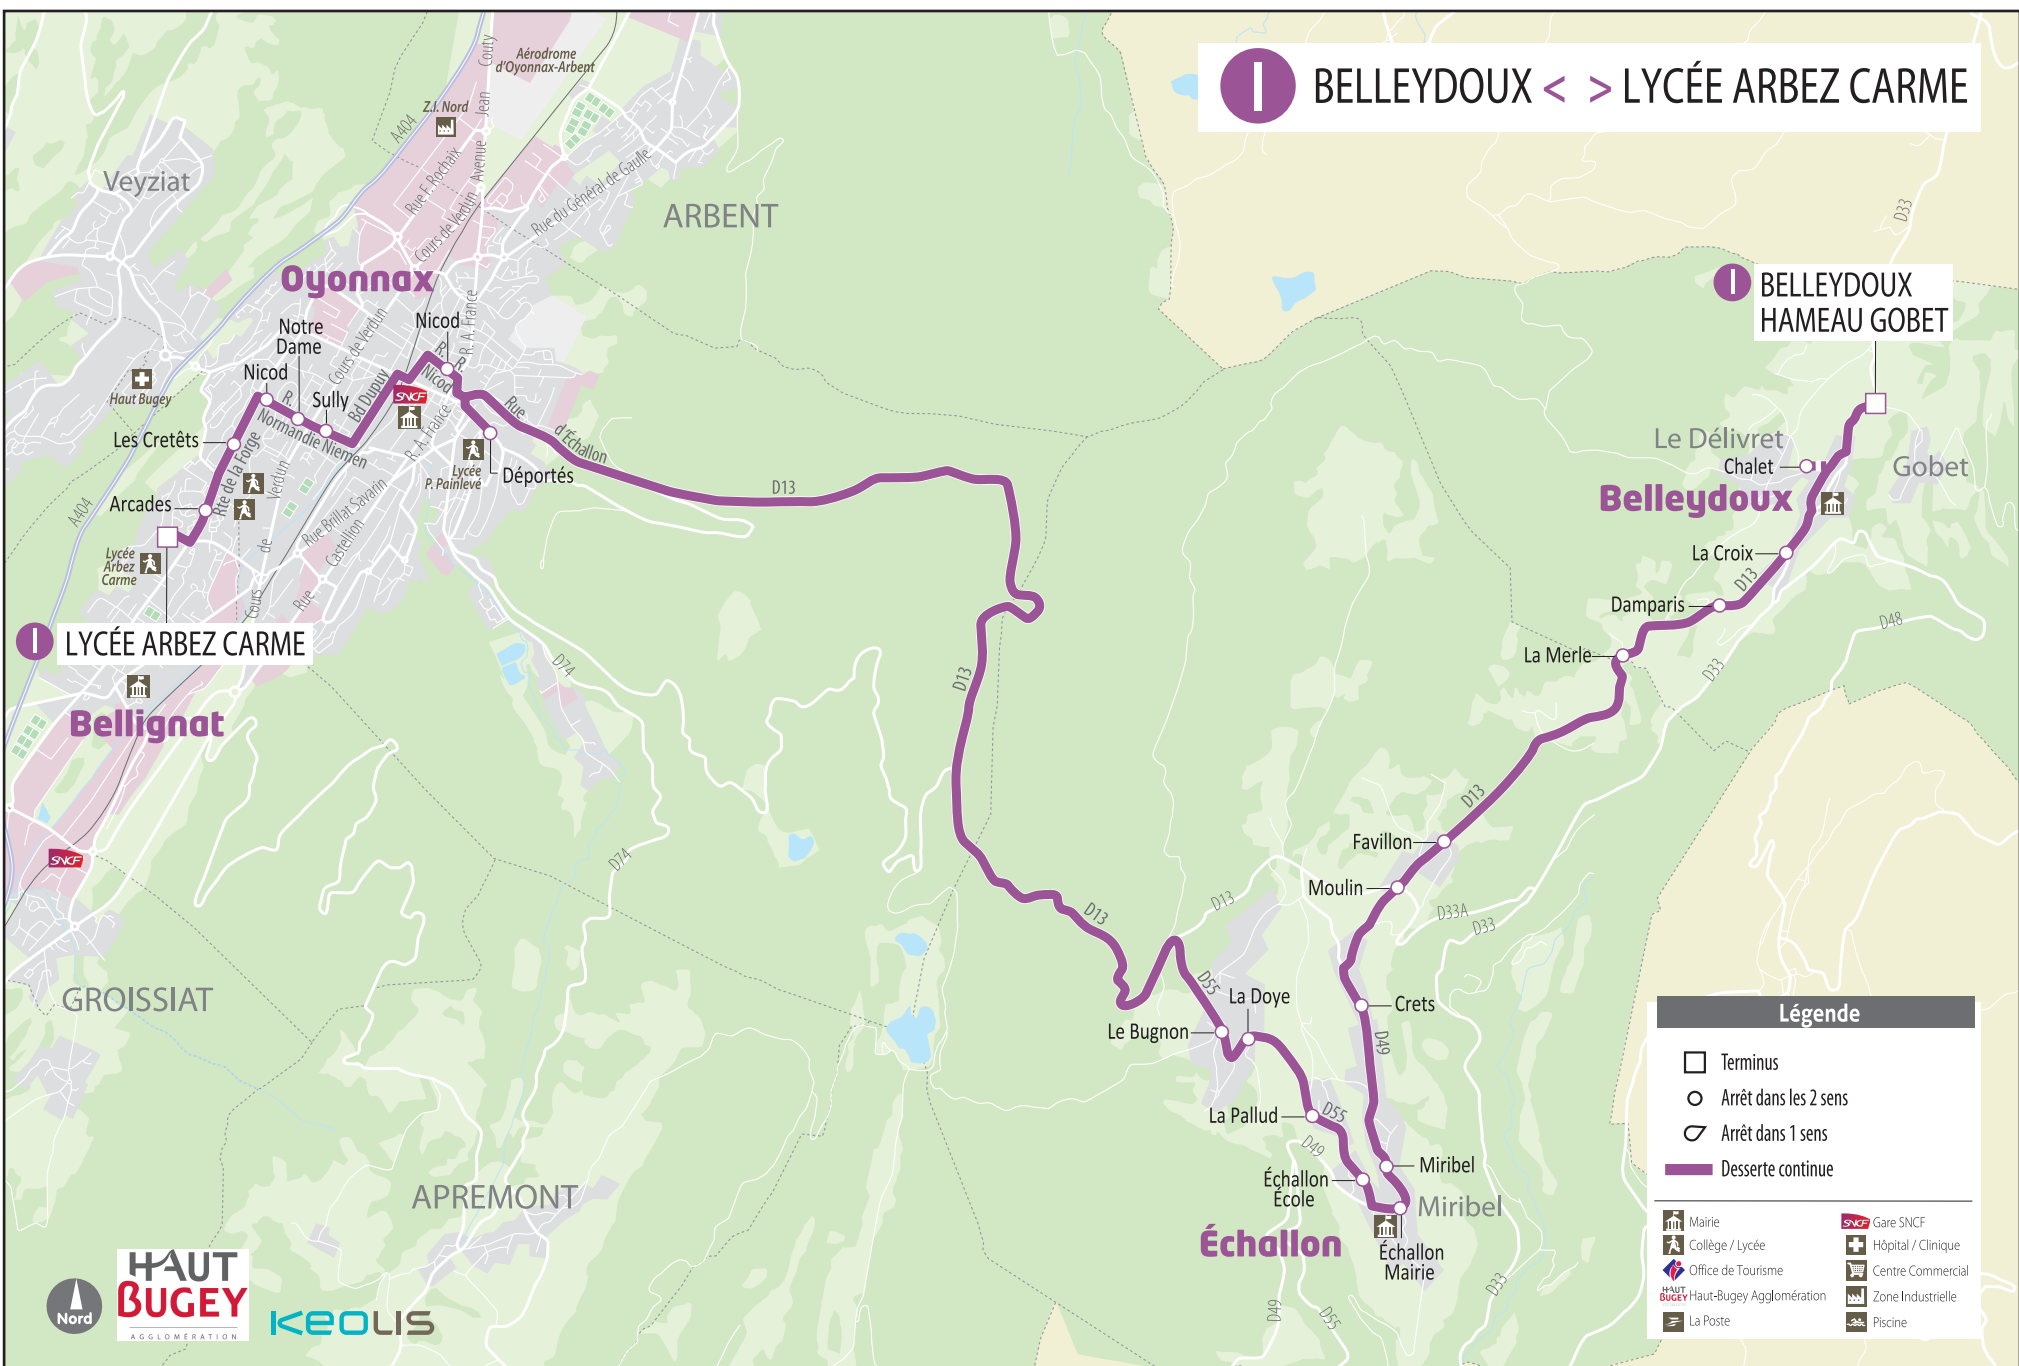

# BELLEYS DOUX < > LYCÉE ARBEZ CARME

### Légende

- Terminus
- Arrêt dans les 2 sens
- Arrêt dans 1 sens
- Desserte continue

Mairie	Gare SNCF
Collège / Lycée	Hôpital / Clinique
Office de Tourisme	Centre Commercial
Haut-Bugey Agglomération	Zone Industrielle
La Poste	Piscine