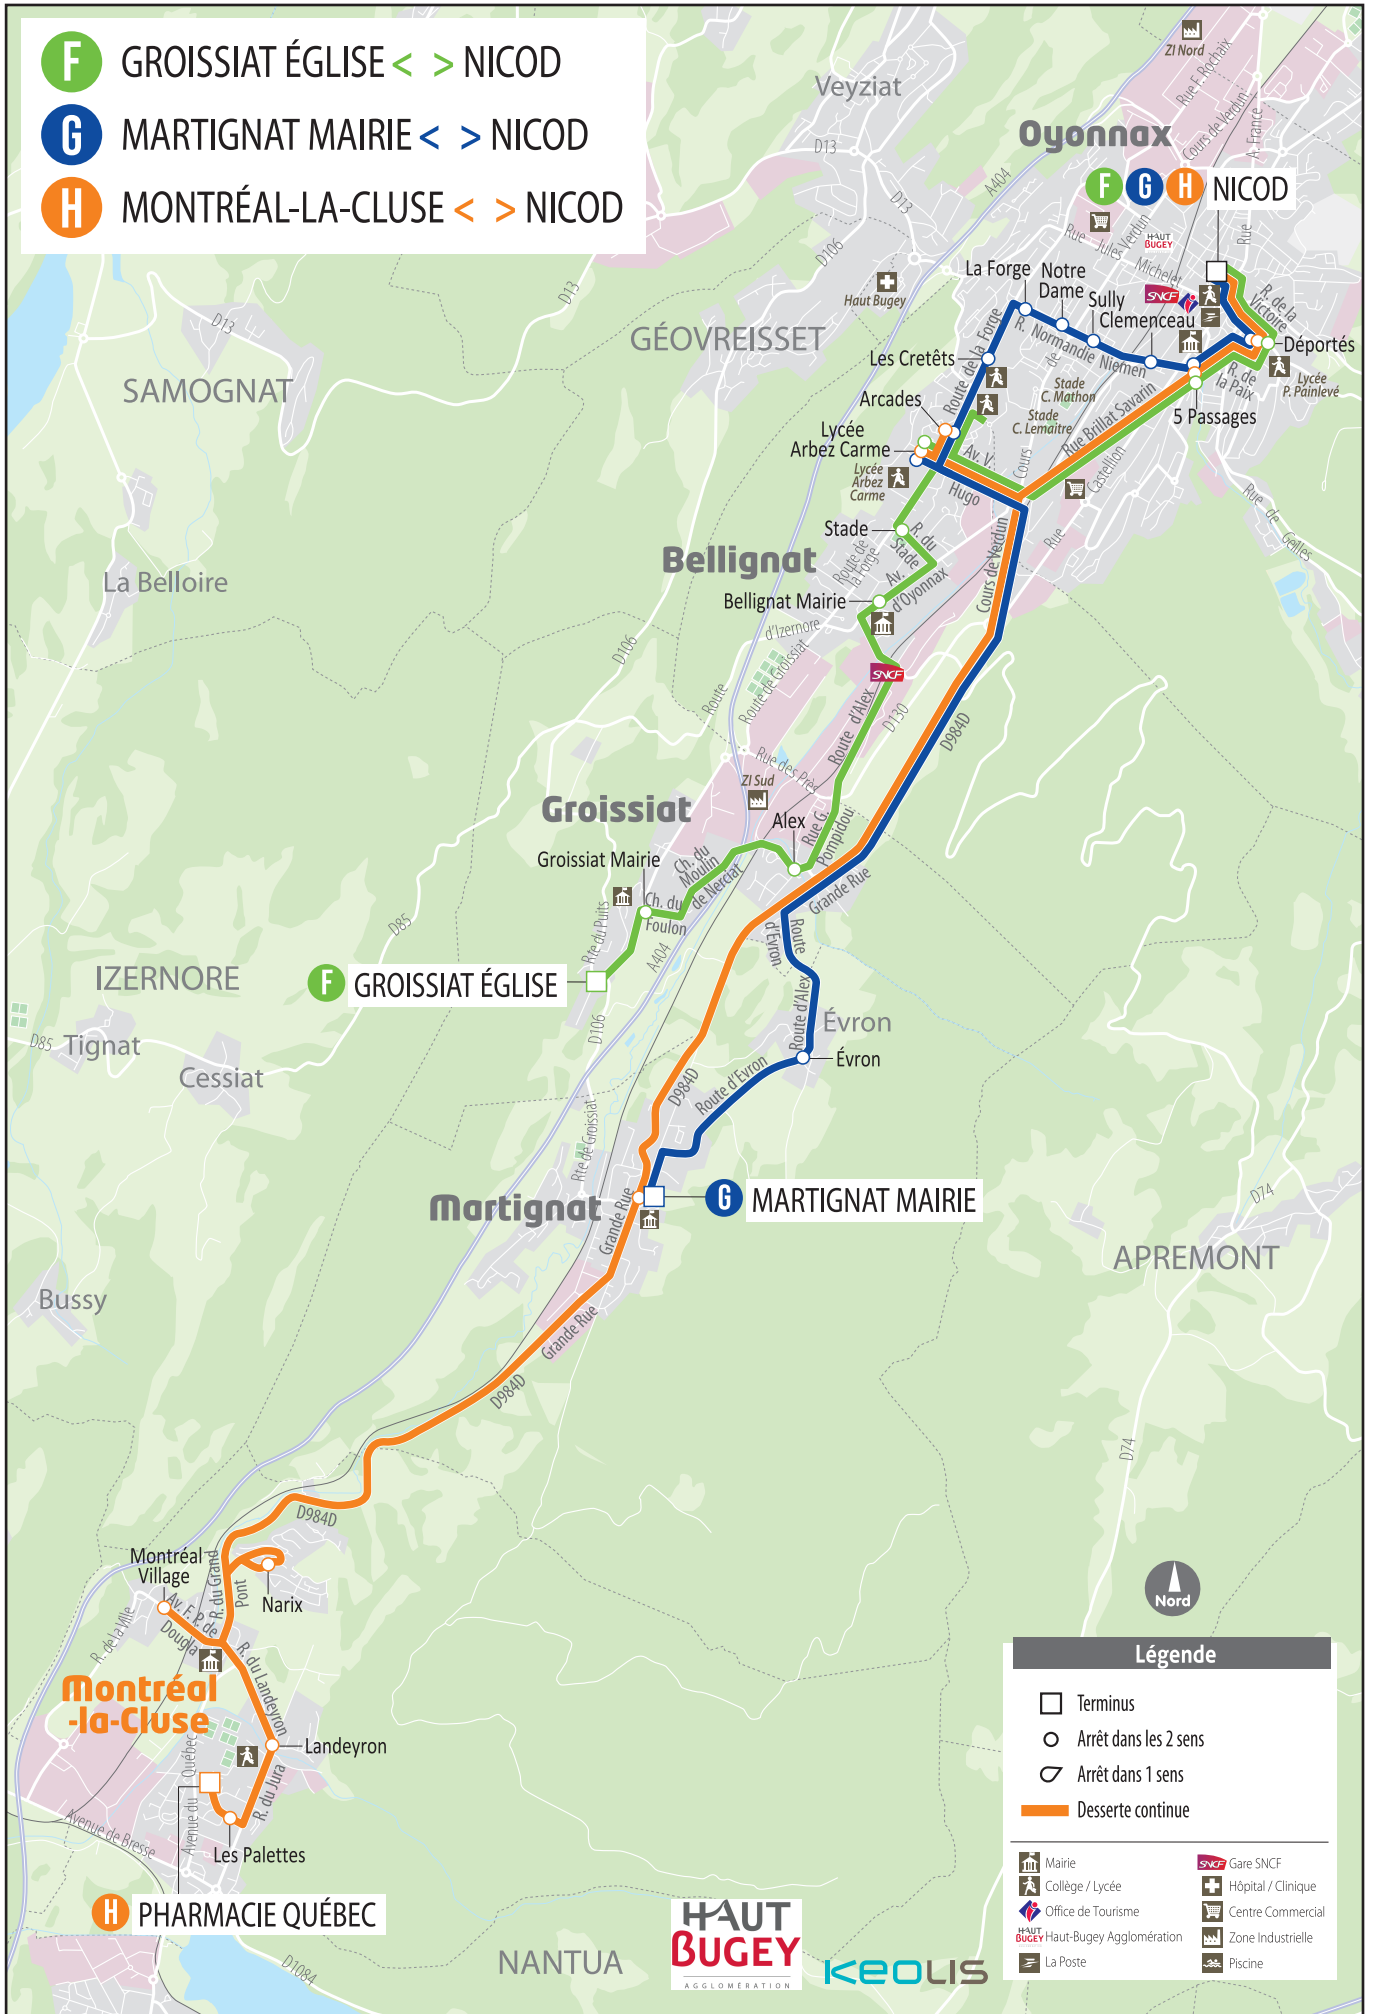

- F** GROISSIAT ÉGLISE < > NICOD
- G** MARTIGNAT MAIRIE < > NICOD
- H** MONTRÉAL-LA-CLUSE < > NICOD

**Légende**

- Terminus
- Arrêt dans les 2 sens
- ◐ Arrêt dans 1 sens
- Desserte continue

Mairie	Gare SNCF
Collège / Lycée	Hôpital / Clinique
Office de Tourisme	Centre Commercial
Haut-Bugey Agglomération	Zone Industrielle
La Poste	Piscine