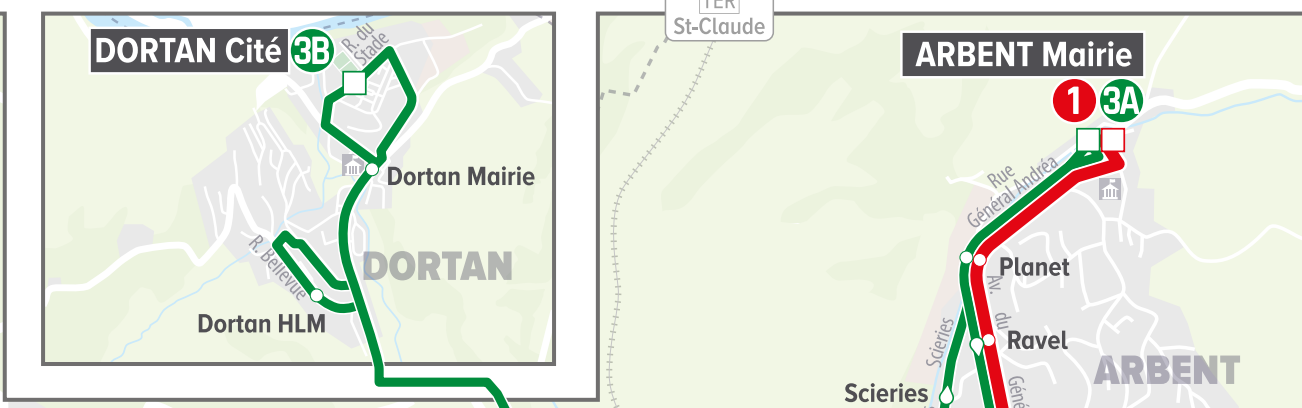

INDEX DES SERVICES

SERVICE	LIGNE BUS	ARRÊT LE PLUS PROCHE
CAF de l'Ain	1-2-3-4-5	Gare SNCF
Centre commercial	2	Ferrière
Centre commercial	5	Montréal-Ville
Centre commercial	3-3A-3B	Point B
Centre commercial	2-5-ZI0	Jeanne d'Arc
Centre Culturel Aragon	2-3-4-5	Michelet
Centre social Ardent - L'Élan	1	Espace Loisirs
Centre social Bellignat - CSCJP	1	Arcades
Centre social Oyonnax - EST/ALFA3A	2	Foyer Verchère
Centre social Oyonnax - Ouest	1	Notre Dame
Cinéma Atmosphère	1-2-3-4-5	Gare SNCF
Collège Ampère	1	Arcades
Collège Lumière	1 et 2	Les Crétêts
Collège Rostand	1	Rostand
Collège Saint-Joseph	1-2-3-4-5	Gare SNCF
CPAM de l'Ain	2	Cité administrative
DUOBUS	1-2-3-4-5	Gare SNCF
Dynacté	1-2-3-4-5	Gare SNCF
E2C01	1	Roosevelt
Groupe Solid'Aire	1	Épinettes
Haut-Bugey Agglomération	3	Oyonnaxienne
Hôpital du Haut-Bugey	2-5-ZI0	Hôpital
IME - ESAT	2	Schuman

SERVICE	LIGNE BUS	ARRÊT LE PLUS PROCHE
La Poste	4	La Poste
Lycée Arbez-Carme	1	Arbez-Carme
Lycée Painlevé	2 et 4	Déportés
Mairie Ardent	1	Ardent Mairie
Mairie Béard-Géovreissiat	5	Place du Berbois
Mairie Bellignat	1	Bellignat Mairie
Mairie Dorton	3B	Dorton Mairie
Mairie Groissiat	4	Groissiat Mairie
Mairie Izmère	5	La Poste
Mairie Martignat	4	Martignat Mairie
Mairie Oyonnax	2	Hôtel de Ville
Mairie Samognat	5	Mairie
Mission Locale	2	Cité Administrative
Piscine	4	Piscine
Pôle Santé - Ardent	3A	Pôle Santé
Pôle Santé - Bellignat	1	Arcades
Pôle Santé - Oyonnax	1-2-3-4-5	Gare SNCF
Semcoda	2	cité administrative
SIP (Impôts pour les particuliers)	4	Cité administrative
Stade Mathon	4	Piscine
Trésor Public	4	Cité administrative
Valexpo	2-3-4-5	Michelet
Véloxy	2	Foyer Verchère