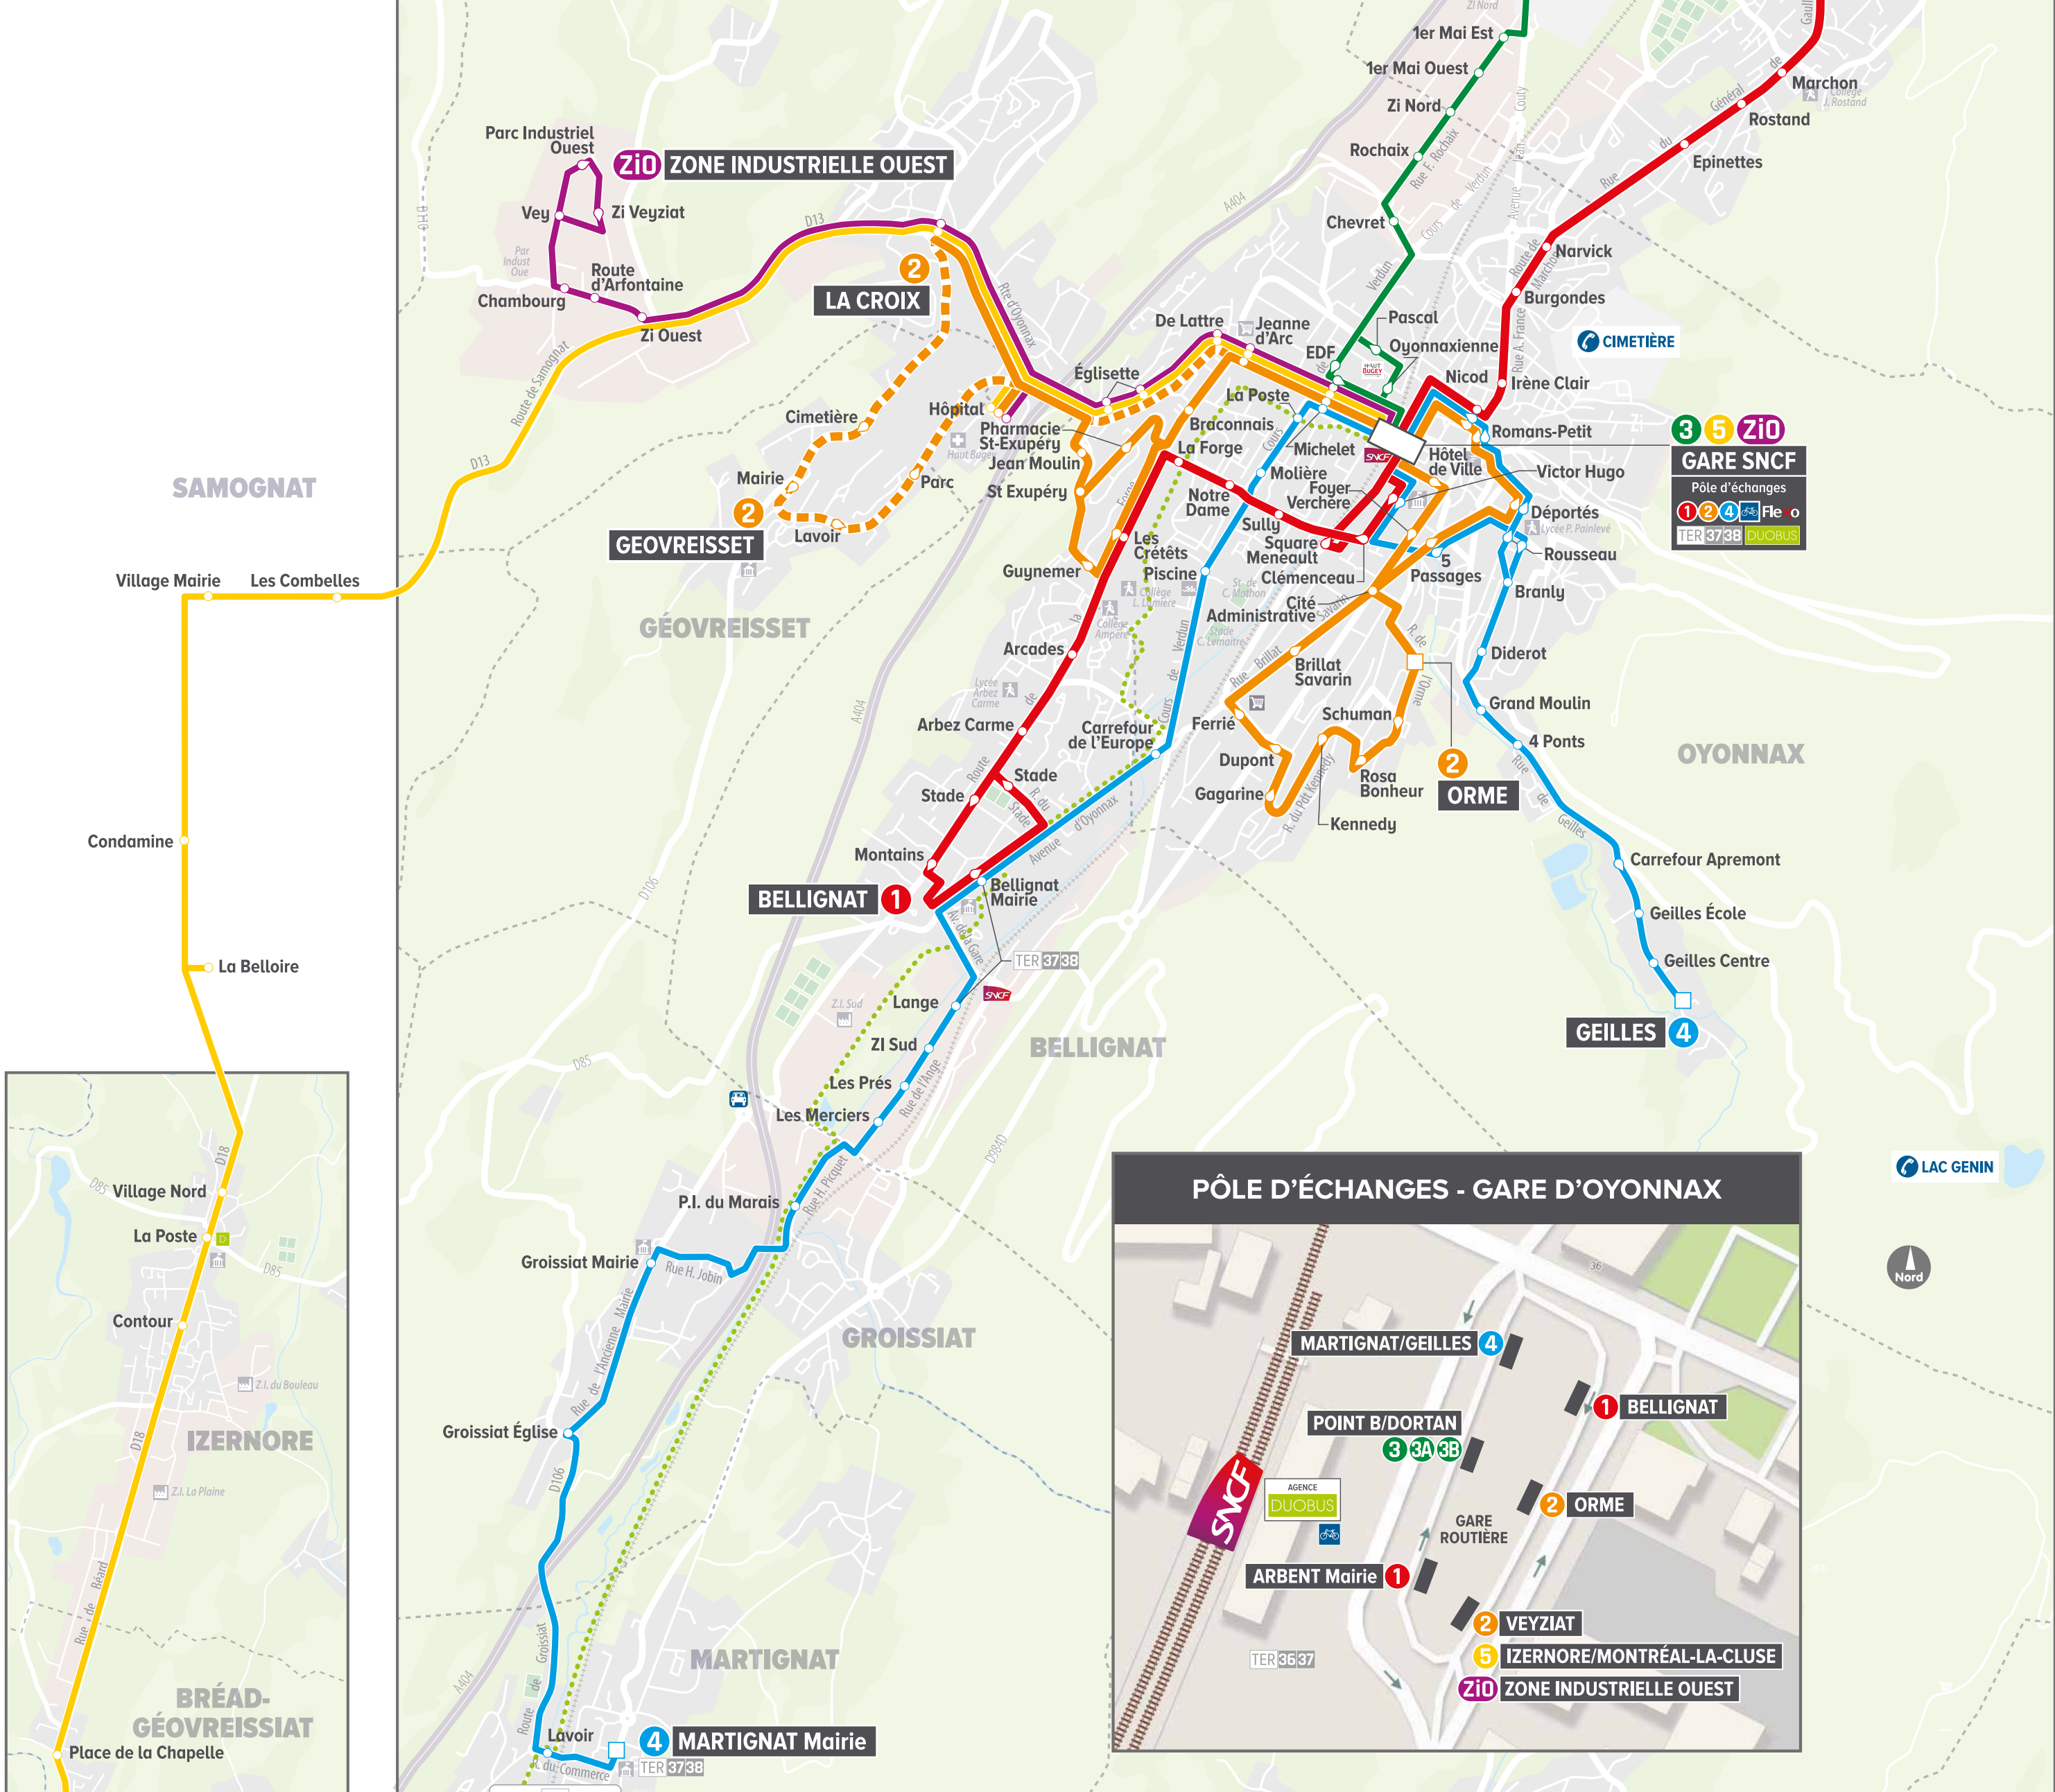

INDEX DES SERVICES

SERVICE	LIGNE BUS	ARRÊT LE PLUS PROCHE
CAF de l'Ain	1-2-3-4-5	Gare SNCF
Centre commercial	2	Ferrière
Centre commercial	5	Montréal-Ville
Centre commercial	3-3A-3B	Point B
Centre commercial	2-5-ZI0	Jeanne d'Arc
Centre Culturel Aragon	2-3-4-5	Michelet
Centre social Ardent - L'Élan	1	Espace Loisirs
Centre social Bellignat - CSCJP	1	Arcades
Centre social Oyonnax - EST/ALFA3A	2	Foyer Verchère
Centre social Oyonnax - Ouest	1	Notre Dame
Cinéma Atmosphère	1-2-3-4-5	Gare SNCF
Collège Ampère	1	Arcades
Collège Lumière	1 et 2	Les Crétêts
Collège Rostand	1	Rostand
Collège Saint-Joseph	1-2-3-4-5	Gare SNCF
CPAM de l'Ain	2	Cité administrative
DUOBUS	1-2-3-4-5	Gare SNCF
Dynacté	1-2-3-4-5	Gare SNCF
E2C01	1	Roosevelt
Groupe Solid'Aire	1	Épinettes
Haut-Bugey Agglomération	3	Oyonnaxienne
Hôpital du Haut-Bugey	2-5-ZI0	Hôpital
IME - ESAT	2	Schuman

SERVICE	LIGNE BUS	ARRÊT LE PLUS PROCHE
La Poste	4	La Poste
Lycée Arbez-Carme	1	Arbez-Carme
Lycée Painlevé	2 et 4	Déportés
Mairie Ardent	1	Ardent Mairie
Mairie Béard-Géovreissiat	5	Place du Berbois
Mairie Bellignat	1	Bellignat Mairie
Mairie Dorton	3B	Dorton Mairie
Mairie Groissiat	4	Groissiat Mairie
Mairie Izmère	5	La Poste
Mairie Martignat	4	Martignat Mairie
Mairie Oyonnax	2	Hôtel de Ville
Mairie Samognat	5	Mairie
Mission Locale	2	Cité Administrative
Piscine	4	Piscine
Pôle Santé - Ardent	3A	Pôle Santé
Pôle Santé - Bellignat	1	Arcades
Pôle Santé - Oyonnax	1-2-3-4-5	Gare SNCF
Semcoda	2	cité administrative
SIP (Impôts pour les particuliers)	4	Cité administrative
Stade Mathon	4	Piscine
Trésor Public	4	Cité administrative
Valexpo	2-3-4-5	Michelet
Véloxy	2	Foyer Verchère