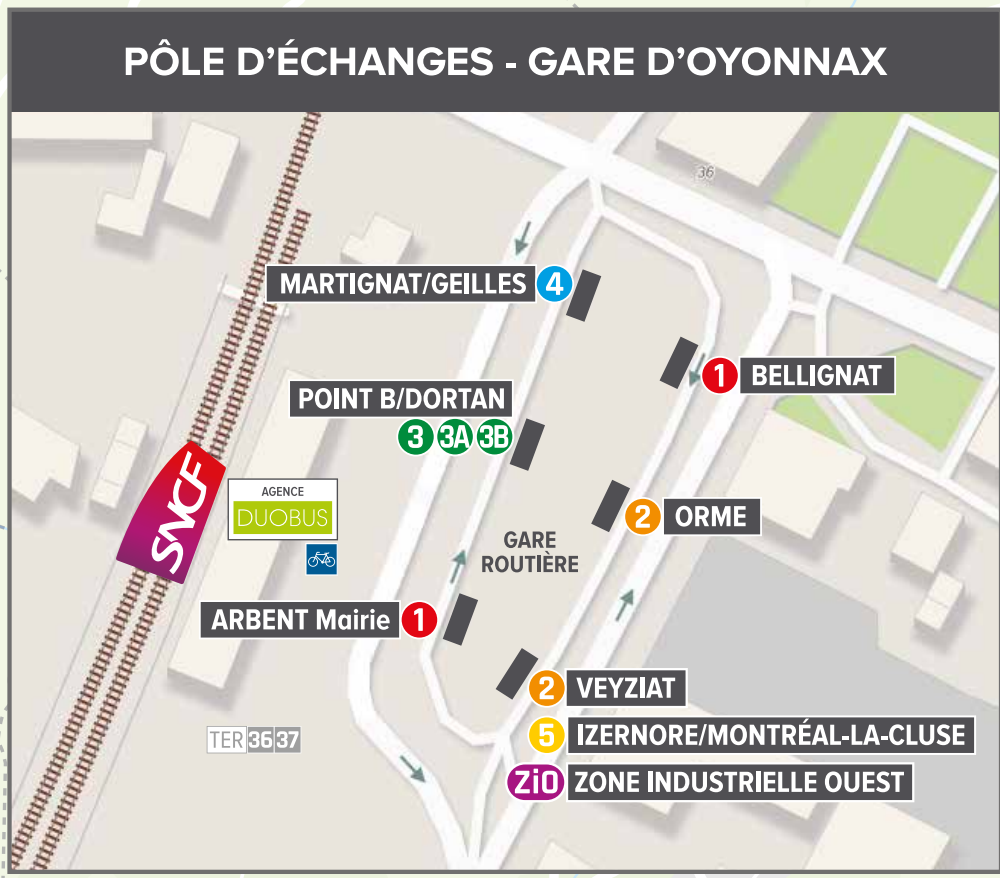

INDEX DES SERVICES

SERVICE	LIGNE BUS	ARRÊT LE PLUS PROCHE
CAF de l'Ain	1-2-3-4-5	Gare SNCF
Centre commercial	2	Ferrière
Centre commercial	5	Montréal-Ville
Centre commercial	3-3A-3B	Point B
Centre commercial	2-5-ZI0	Jeanne d'Arc
Centre Culturel Aragon	2-3-4-5	Michelet
Centre social Ardent - L'Élan	1	Espace Loisirs
Centre social Bellignat - CSCJP	1	Arcades
Centre social Oyonnax - EST/ALFA3A	2	Foyer Verchère
Centre social Oyonnax - Ouest	1	Notre Dame
Cinéma Atmosphère	1-2-3-4-5	Gare SNCF
Collège Ampère	1	Arcades
Collège Lumière	1 et 2	Les Crétêts
Collège Rostand	1	Rostand
Collège Saint-Joseph	1-2-3-4-5	Gare SNCF
CPAM de l'Ain	2	Cité administrative
DUOBUS	1-2-3-4-5	Gare SNCF
Dynacté	1-2-3-4-5	Gare SNCF
E2C01	1	Roosevelt
Groupe Solid'Aire	1	Épinettes
Haut-Bugey Agglomération	3	Oyonnaxienne
Hôpital du Haut-Bugey	2-5-ZI0	Hôpital
IME - ESAT	2	Schuman

SERVICE	LIGNE BUS	ARRÊT LE PLUS PROCHE
La Poste	4	La Poste
Lycée Arbez-Carme	1	Arbez-Carme
Lycée Painlevé	2 et 4	Déportés
Mairie Ardent	1	Ardent Mairie
Mairie Béard-Géovreissiat	5	Place du Berbois
Mairie Bellignat	1	Bellignat Mairie
Mairie Dorton	3B	Dorton Mairie
Mairie Groissiat	4	Groissiat Mairie
Mairie Izmère	5	La Poste
Mairie Martignat	4	Martignat Mairie
Mairie Oyonnax	2	Hôtel de Ville
Mairie Samognat	5	Mairie
Mission Locale	2	Cité Administrative
Piscine	4	Piscine
Pôle Santé - Ardent	3A	Pôle Santé
Pôle Santé - Bellignat	1	Arcades
Pôle Santé - Oyonnax	1-2-3-4-5	Gare SNCF
Semcoda	2	cité administrative
SIP (Impôts pour les particuliers)	4	Cité administrative
Stade Mathon	4	Piscine
Trésor Public	4	Cité administrative
Valexpo	2-3-4-5	Michelet
Véloxy	2	Foyer Verchère