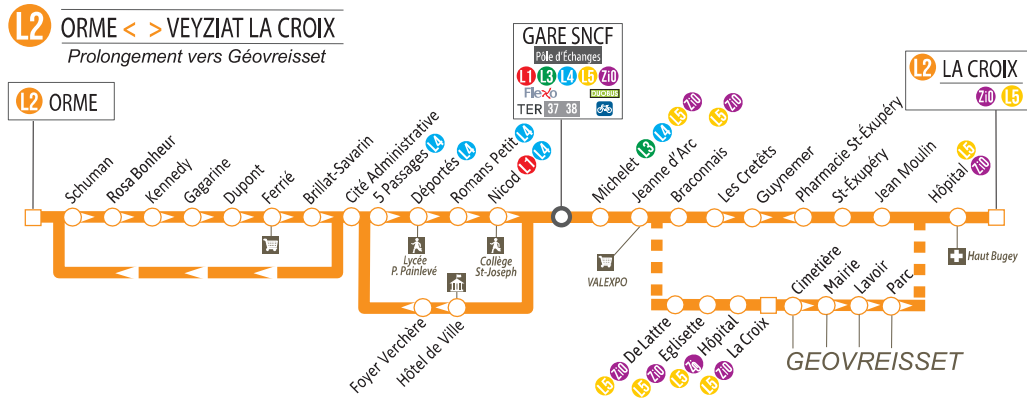

LIGNE 2

Orme > Gare SNCF > La Croix > Géovreisset Mairie

Le samedi toute l'année et du lundi au vendredi durant les 3 premières semaines d'août

ORME	🚿	08:10	09:10	10:10	11:10	12:10	14:10	15:10	-	16:40	18:10
Schuman		08:11	09:11	10:11	11:11	12:11	14:11	15:11	-	16:41	18:11
Rosa Bonheur		08:12	09:12	10:12	11:12	12:12	14:12	15:12	-	16:42	18:12
Kennedy		08:13	09:13	10:13	11:13	12:13	14:13	15:13	-	16:43	18:13
Gagarine		08:14	09:14	10:14	11:14	12:14	14:14	15:14	-	16:44	18:14
Dupont		08:15	09:15	10:15	11:15	12:15	14:15	15:15	-	16:45	18:15
Ferrie		08:16	09:16	10:16	11:16	12:16	14:16	15:16	-	16:46	18:16
Brillat Savarin		08:17	09:17	10:17	11:17	12:17	14:17	15:17	-	16:47	18:17
Cité administrative	🚿	08:18	09:18	10:18	11:18	12:18	14:18	15:18	-	16:48	18:18
5 Passages	🚿	08:19	09:19	10:19	11:19	12:19	14:19	15:19	-	16:49	18:19
Déportés	🚿	08:22	09:22	10:22	11:22	12:22	14:22	15:22	-	16:52	18:22
Romans-Petit	🚿	08:23	09:23	10:23	11:23	12:23	14:23	15:23	-	16:53	18:23
Nicod	🚿	08:25	09:25	10:25	11:25	12:25	14:25	15:25	-	16:55	18:25
GARE SNCF	🚿	08:30	09:30	10:30	11:30	12:30	14:30	15:30	16:00	17:00	18:30
Michelet	🚿	08:32	09:32	10:32	11:32	12:32	14:32	15:32	16:02	17:02	18:32
Jeanne d'Arc	🚿	08:33	09:33	10:33	11:33	12:33	14:33	15:33	16:03	17:03	18:33
Braconnais	🚿	08:34	09:34	10:34	11:34	12:34	14:34	15:34	16:04	17:04	18:34
Les Crétêts	🚿	08:36	09:36	10:36	11:36	12:36	14:36	15:36	16:06	17:06	18:36
Guynemer	🚿	08:37	09:37	10:37	11:37	12:37	14:37	15:37	16:07	17:07	18:37
St Exupéry	🚿	08:38	09:38	10:38	11:38	12:38	14:38	15:38	16:08	17:08	18:38
Jean Moulin	🚿	08:39	09:39	10:39	11:39	12:39	14:39	15:39	16:09	17:09	18:39
De Lattre		-	-	-	-	-	-	-	16:22	17:22	-
Églisette	🚿	-	-	-	-	-	-	-	16:23	17:23	-
Hôpital	🚿	08:41	09:41	10:41	11:41	12:41	14:41	15:41	16:11	17:11	18:41
VEYZIAT LA CROIX	🚿	08:44	09:44	10:44	11:44	12:44	14:44	15:44	16:14	17:14	18:44
Géovreisset Cimetière	🚿	-	-	-	-	-	-	-	16:16	17:16	18:46
Géovreisset Mairie		-	-	-	-	-	-	-	16:16	17:16	18:46
Géovreisset Lavoir		-	-	-	-	-	-	-	16:17	17:17	18:47
GÉOVREISSET LE PARC		-	-	-	-	-	-	-	16:18	17:18	18:48