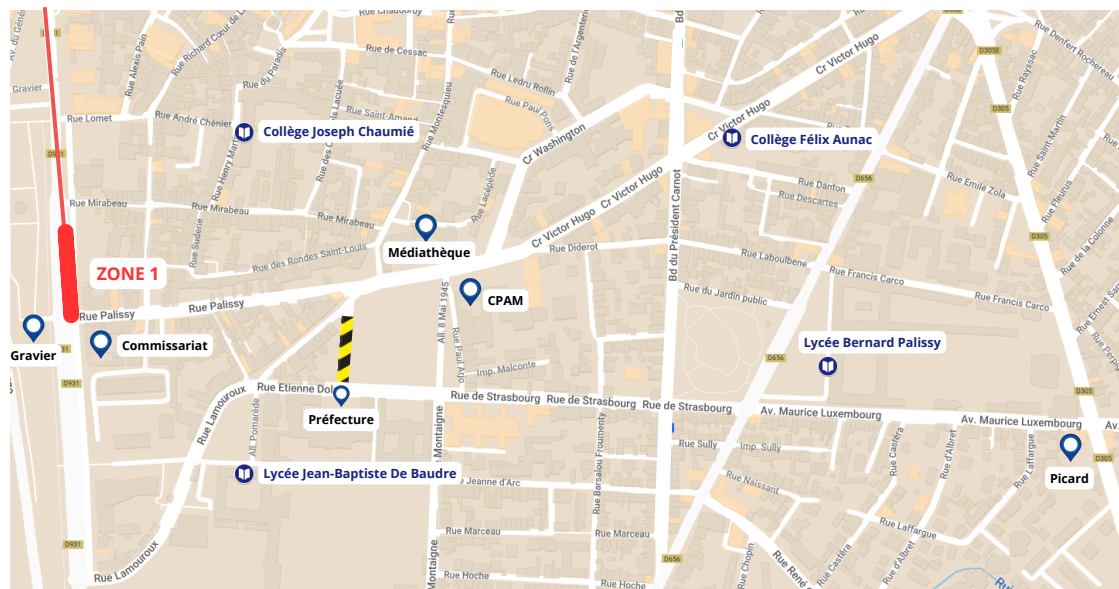

Trajets scolaires

Ligne 21

Horaires valables du 08/01/2024 au 16/02/2024

21 BON-ENCONTRE - AGEN

		LMMeJV
BON ENCONTRE	St Ferréol	7:20
BON ENCONTRE	Sabatery	7:23
BON ENCONTRE	Redon	7:25
AGEN	Pin Périgord	7:44
AGEN	Gare	7:45
AGEN	Jasmin	7:48
AGEN	Zone 1	7:50
AGEN	Palissy	non desservi

21 AGEN- SAUVAGNAS

		Me	LMJV
AGEN	Zone 1	12:15	18:15
AGEN	Jasmin	12:16	18:16
AGEN	Gare	12:19	18:19
AGEN	Pin Périgord	12:21	18:21
BON ENCONTRE	Redon	12:31	18:31
BON ENCONTRE	Sabatery	12:31	18:31
BON ENCONTRE	St Ferréol	12:32	18:32

En raison de la fermeture à la circulation de l'allée du 11 novembre et des reports de flux de véhicules, les horaires sont soumis aux aléas de circulation.

Arrivée