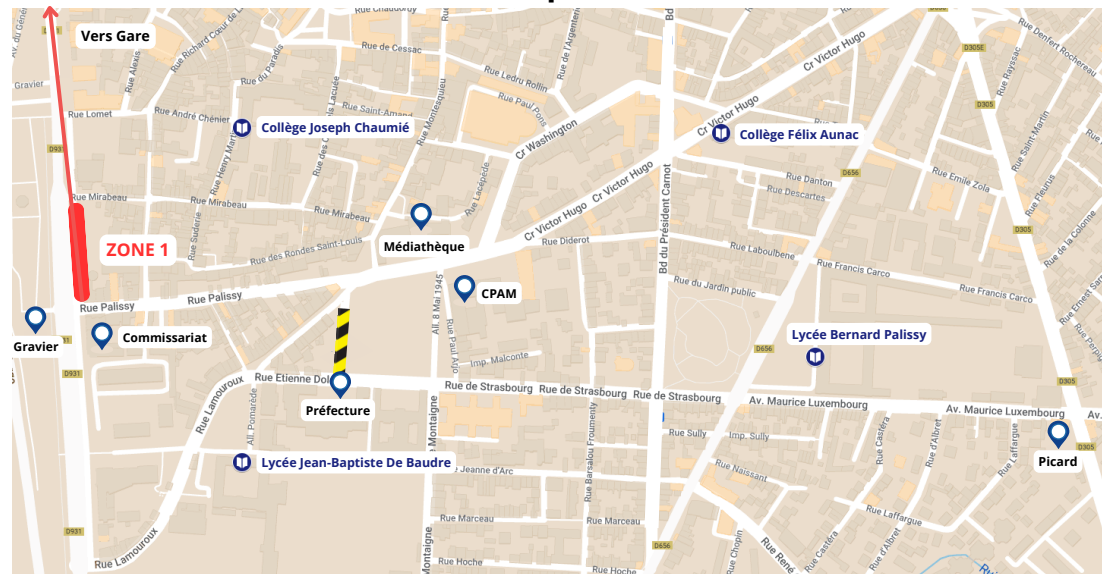

Départ

Zoom centre-ville pour la durée de l'expérimentation
Le reste de la ligne reste identique.