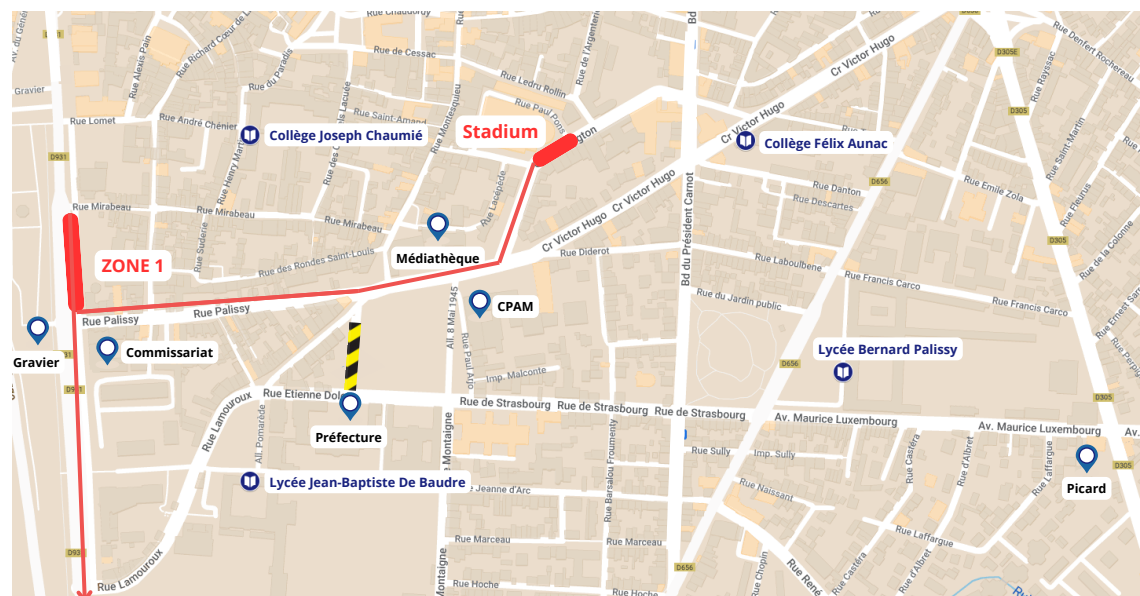

Trajet scolaire

Ligne 27

Horaires valables du 08/01/2024 au 16/02/2024

27

AGEN - SERIGNAC

LMJV

AGEN	Stadium	16:10
AGEN	Zone 1	16:12
LE PASSAGE D'AGEN	Pont de pierre	16:14
LE PASSAGE D'AGEN	Demi-lune	16:18
ROQUEFORT	Walygator	16:22
ROQUEFORT	Centre Commercial	16:25
BRAX	Charmilles	16:32
BRAX	Les Vergers	16:36
BRAX	Mairie	16:38
BRAX	Goulard	16:40
SERIGNAC	Pharmacie	16:49

Départ

En raison de la fermeture à la circulation de l'allée du 11 novembre et des reports de flux de véhicules, les horaires sont soumis aux aléas de circulation.

Zoom centre-ville pour la durée de l'expérimentation
Le reste de la ligne reste identique.