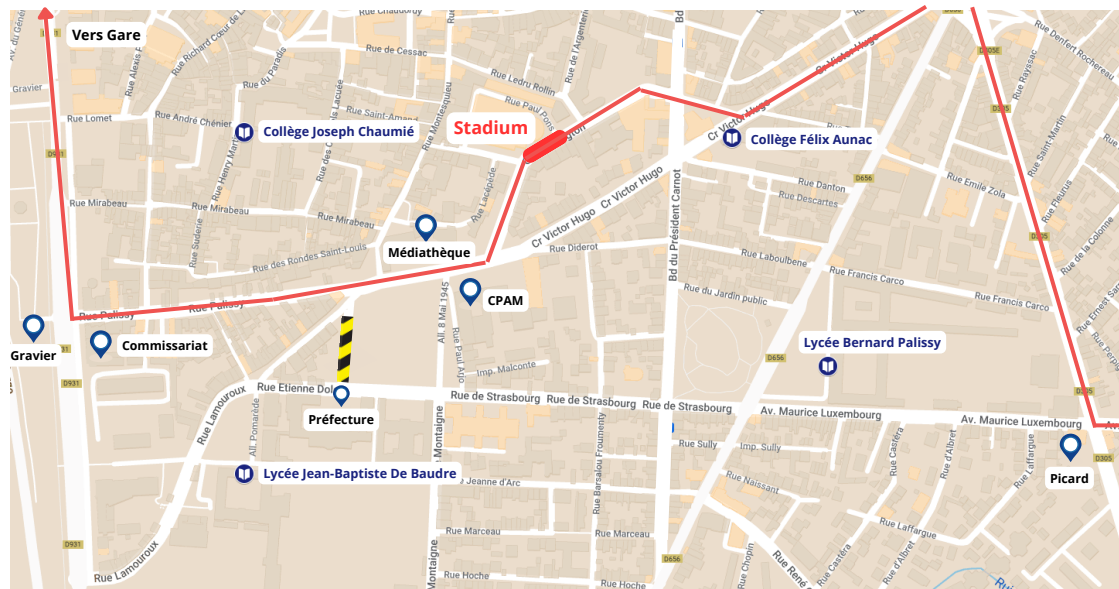

Horaires valables du 08/01/2024 au 16/02/2024

30 doublage CASTELCULIER - AGEN

		LMMeJV
CASTELCULIER	Avenue Jean Monnet	7:15
AGEN	Stadium	7:33
AGEN	Adèle de Trenquelléon	7:38
AGEN	Gare	7:40

30 doublage AGEN - CASTELCULIER

		Mercredi	LMJV
AGEN	Zone 1	12:10	18:10
AGEN	Adèle de Trenquelléon	12:15	18:25
AGEN	Gare	12:17	18:17
AGEN	Palissy Gymnase	12:23	18:23
CASTELCULIER	Avenue Jean Monnet	12:40	18:40

En raison de la fermeture à la circulation de l'allée du 11 novembre et des reports de flux de véhicules, les horaires sont soumis aux aléas de circulation.

Arrivée

Départ

Zoom centre-ville pour la durée de l'expérimentation
Le reste de la ligne reste identique.