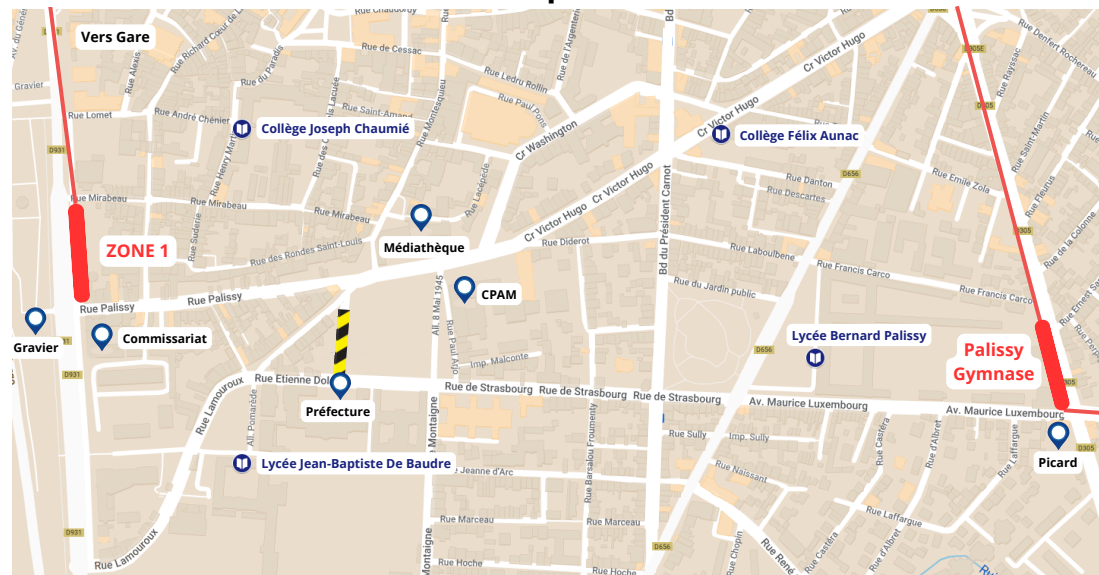

Horaires valables du 08/01/2024 au 16/02/2024

30 doublage CASTELCULIER - AGEN

		LMMeJV
CASTELCULIER	Avenue Jean Monnet	7:15
AGEN	Stadium	7:33
AGEN	Adèle de Trenquelléon	7:38
AGEN	Gare	7:40

30 doublage AGEN - CASTELCULIER

		Mercredi	LMJV
AGEN	Zone 1	12:10	18:10
AGEN	Adèle de Trenquelléon	12:15	18:25
AGEN	Gare	12:17	18:17
AGEN	Palissy Gymnase	12:23	18:23
CASTELCULIER	Avenue Jean Monnet	12:40	18:40

En raison de la fermeture à la circulation de l'allée du 11 novembre et des reports de flux de véhicules, les horaires sont soumis aux aléas de circulation.

Arrivée

Départ

Zoom centre-ville pour la durée de l'expérimentation
Le reste de la ligne reste identique.