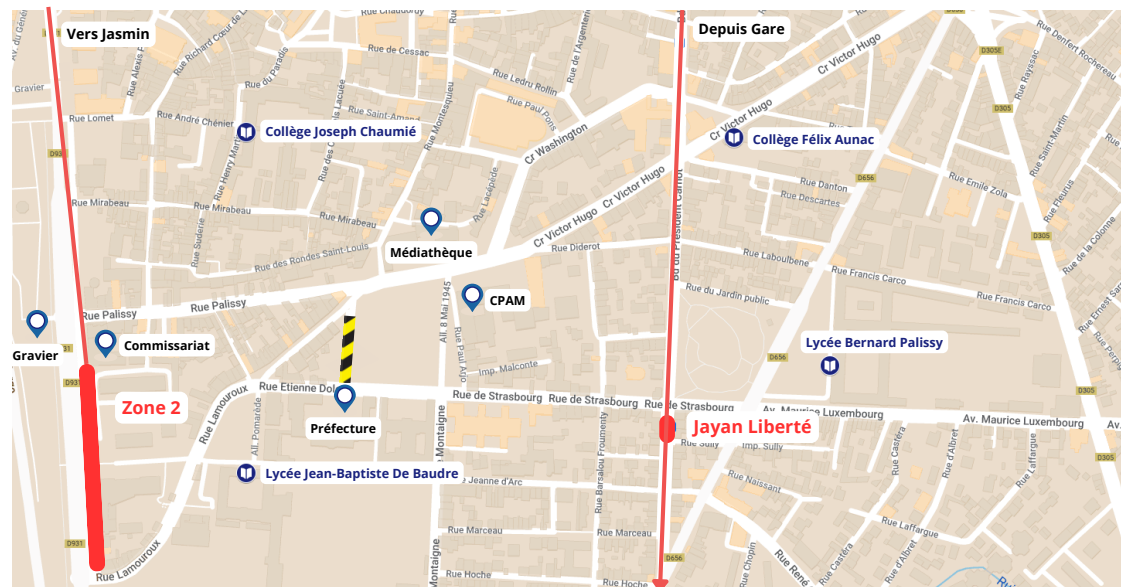

Horaires valables du 08/01/2024 au 16/02/2024

55

AGEN - DONZAC - DUNES

		Mercredi	LMJV
AGEN	Zone 2	12:10	17:10
AGEN	Jasmin	12:13	17:13
AGEN	Adèle de Trenquelléon	12:15	17:15
AGEN	Gare	12:16	17:16
AGEN	Jayan Liberté	12:22	17:22
AGEN	Liberté (Dangla)	12:24	17:24
AGEN	Université (Lomet)	12:35	17:35
SAUVETERRE	Petit Mayne	12:50	17:50
SAUVETERRE	Bourg	12:52	17:52
SAUVETERRE	Guilloux	12:54	17:54
CAUDECOSTE	Larroque Ouest	12:56	17:56
SAUVETERRE	Chemin de la tuilerie	12:58	17:58
SAUVETERRE	Gallas	13:00	17:59
ST NICOLAS DE LA BALERME	Bourg	13:01	18:01
ST SIXTE	La Balermie	13:03	18:03
ST SIXTE	Mairie	13:05	18:05
ST SIXTE	Quatre feux	13:07	18:07
ST SIXTE	Aux Belis	13:08	18:08
ST SIXTE	Calvaire	13:09	18:09
DONZAC	Impasse Granet	13:12	18:12
DONZAC	Lotissement EDF	13:13	18:13
DONZAC	Terrain de foot	13:15	18:15
DUNES	Bourg	-	18:25

Départ

En raison de la fermeture à la circulation de l'allée du 11 novembre et des reports de flux de véhicules, les horaires sont soumis aux aléas de circulation.

Zoom centre-ville pour la durée de l'expérimentation
Le reste de la ligne reste identique.