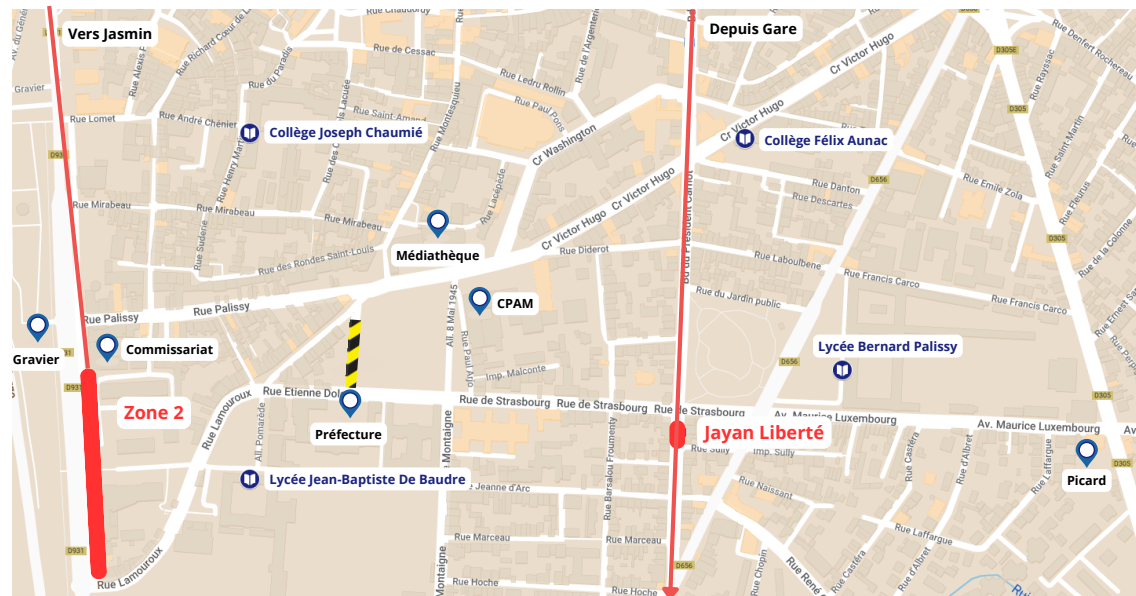

Horaires valables du 08/01/2024 au 16/02/2024

116 DUNES - AGEN		LMMeJV
DUNES	Lot Le Gascon	6:35
DUNES	Bourg	6:40
DONZAC	Terrain de foot	6:50
DONZAC	Lotissement EDF	6:52
DONZAC	Impasse Granet	6:53
ST SIXTE	Calvaire	6:55
ST SIXTE	Aux Belis	6:56
ST SIXTE	Quatre feux	6:57
ST SIXTE	Mairie	6:58
ST SIXTE	Cabanne	6:59
ST SIXTE	La Balerne	7:00
ST NICOLAS DE LA BALERME	Bourg	7:02
SAUVETERRE	Gallias	7:03
CAUDECOSTE	Larroque Ouest	7:07
SAUVETERRE	Guilloux	7:09
SAUVETERRE	Bourg	7:12
SAUVETERRE	Petit Mayne	7:13
AGEN	Liberté (Dangla)	7:24
AGEN	Jayan Liberté (Palissy)	7:27
AGEN	Stadium	7:29
AGEN	Collège Jasmin	7:32
AGEN	Adèle de Trenquelléon	7:41
AGEN	Gare	7:42
AGEN	Université (Lomet)	8:00

116 AGEN - DONZAC - DUNES			
		Mercredi	LMJV
AGEN	Zone 2	12:10	18:10
AGEN	Jasmin	12:13	18:13
AGEN	Adèle de Trenquelléon	12:15	18:15
AGEN	Gare	12:16	18:16
AGEN	Jayan Liberté (Palissy)	12:22	18:22
AGEN	Université (Lomet)	12:32	-
LAYRAC	Pont du Gers	12:47	18:36
SAUVETERRE	Bézat	-	18:38
SAUVETERRE	Bourg	-	18:41
CAUDECOSTE	Boulutet	-	18:43
CAUDECOSTE	Marcays	-	18:47
CAUDECOSTE	Mayoux	-	18:48
CAUDECOSTE	Place Rogale	12:55	18:49
CAUDECOSTE	Stade	12:55	18:55
DUNES	Lot le Gascon	12:58	-
DUNES	Bourg	13:00	-
DONZAC	Bourg	13:05	-
FALS	Piné	-	18:59
FALS	As Bousquet	-	19:00
FALS	La Garenne	-	19:01
FALS	Roquebar	-	19:02
FALS	Au carrefour	-	19:03
FALS	Aux Moulins	-	19:04
FALS	La Bourdasse	-	19:05
CUQ	Bourg	-	19:06
ST NICOLAS DE LA BALERME	Bourg	-	19:14
ST SIXTE	Cabanne	-	19:17
ST SIXTE	Mairie	-	19:18
ST SIXTE	Calvaire	-	19:20
DONZAC	Impasse Granet	-	19:24
DONZAC	Lotissement EDF	-	19:25
DONZAC	Terrain de foot	-	19:27
DUNES	Bourg	-	19:37

Arrivée

Départ

En raison de la fermeture à la circulation de l'allée du 11 novembre et des reports de flux de véhicules, les horaires sont soumis aux aléas de circulation.

Zoom centre-ville pour la durée de l'expérimentation  
Le reste de la ligne reste identique.