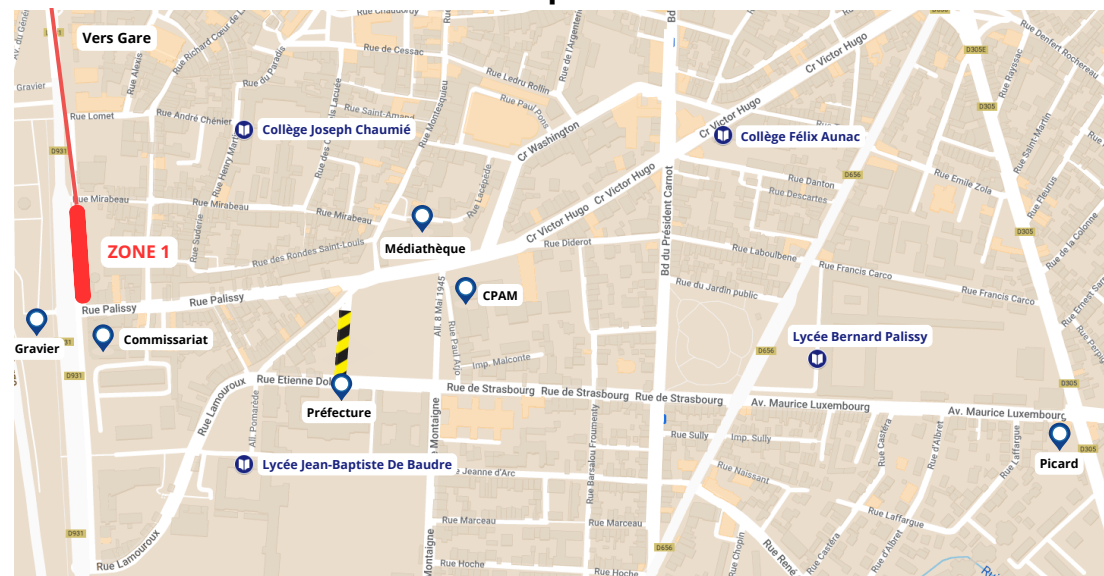

Horaires valables du 08/01/2024 au 16/02/2024

321

BAJAMONT - AGEN

LMMeJV

BAJAMONT	St Arnaud Mairie	7:00
PONT DU CASSE	Ste Foy de Jérusalem	7:05
PONT DU CASSE	Pech de Laroque	7:10
PONT DU CASSE	Barriere	7:13
PONT DU CASSE	Séguran	7:15
AGEN	Zone d'échange Donnefort	7:30
AGEN	Ducos Du Hauron	7:40

321

AGEN - BAJAMONT

Mercredi

LMJV

		Mercredi	LMJV
AGEN	Zone 1	-	18:10
AGEN	Jasmin	-	18:12
AGEN	Adèle de Trenquelléon	-	18:15
AGEN	Gare	-	18:16
AGEN	Ducos du Hauron	12:25	-
PONT DU CASSE	Rue Corps Franc Pommiès	-	18:25
PONT DU CASSE	Hameau de Borie	-	18:30
PONT DU CASSE	Place E. Piaf	-	18:32
PONT DU CASSE	Impasse Louis de Funès	-	18:33
PONT DU CASSE	Augereau	-	18:35
PONT DU CASSE	Lotissement Fongaro	12:33	18:40
PONT DU CASSE	Séguran	12:38	18:45
PONT DU CASSE	Barriere	12:44	18:48
PONT DU CASSE	Pech de Laroque	12:47	18:51
PONT DU CASSE	Ste Foy de Jérusalem	12:49	18:53
BAJAMONT	St Arnaud Mairie	12:54	18:58

Départ

En raison de la fermeture à la circulation de l'allée du 11 novembre et des reports de flux de véhicules, les horaires sont soumis aux aléas de circulation.

Zoom centre-ville pour la durée de l'expérimentation
Le reste de la ligne reste identique.