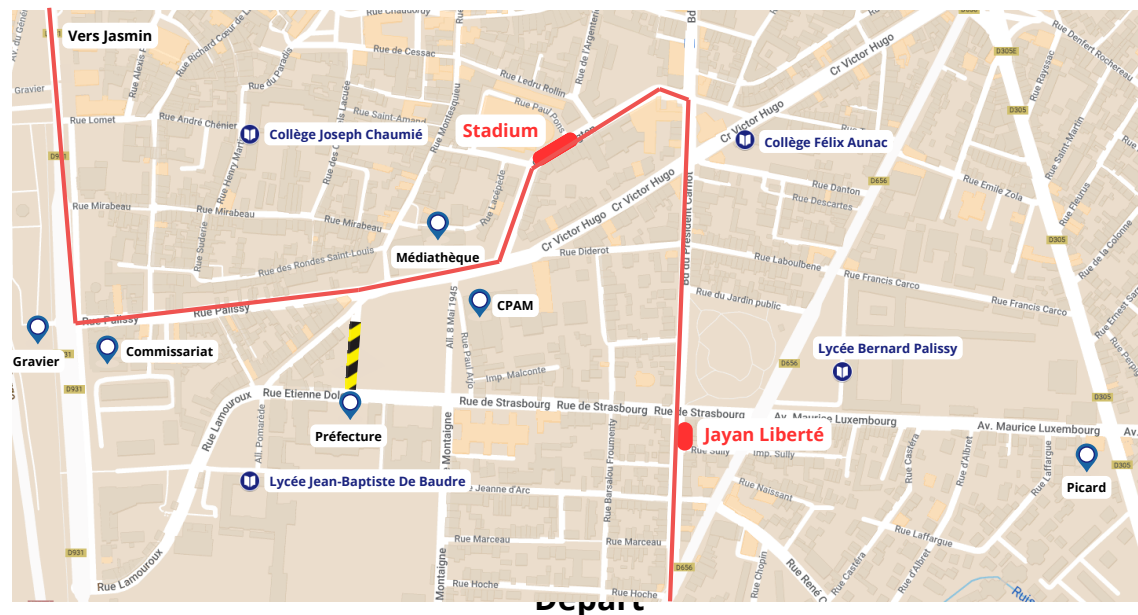

324 SERIGNAC/GARONNE - AGEN

		LMMeJV
SERIGNAC/GARONNE	Ecole	07:05
SERIGNAC/GARONNE	Plaisance	07:10
SERIGNAC/GARONNE	Monplaisir	07:11
STE COLOMBE EN BRUILHOIS	Prats de Méron	07:12
LE PASSAGE D'AGEN	Schumann	07:18
AGEN	Liberté (Dangla)	07:25
AGEN	Jayan Liberté (Palissy)	07:27
AGEN	Stadium	07:30
AGEN	Collège Jasmin	07:32
AGEN	Adèle de Trenquelléon	07:40
AGEN	Gare	07:45

324 AGEN - SERIGNAC/GARONNE

		Mercredi
AGEN	Zone 2	12:10
AGEN	Jasmin	12:13
AGEN	Adèle de Trenquelléon	12:15
AGEN	Gare	12:16
AGEN	Palissy gymnase	12:24
AGEN	Liberté (Dangla)	12:27
LE PASSAGE D'AGEN	Pont de Pierre	12:34
BRAX	Lamothe-Mestrot	12:38
BRAX	Hameau de Lasclèdes	12:39
BRAX	Pont de Lassalle	12:40
BRAX	Charmilles	12:42
BRAX	Vergers	12:46
BRAX	Mairie	12:47
BRAX	Sabathé	12:48
STE COLOMBE EN BRUILHOIS	Prats de Méron	12:49
STE COLOMBE EN BRUILHOIS	La Musardière	12:50
STE COLOMBE EN BRUILHOIS	Monplaisir	12:51
SERIGNAC/GARONNE	Plaisance	12:52
SERIGNAC/GARONNE	Ecole	12:55

En raison de la fermeture à la circulation de l'allée du 11 novembre et des reports de flux de véhicules, les horaires sont soumis aux aléas de circulation.

Arrivée

Zoom centre-ville pour la durée de l'expérimentation
Le reste de la ligne reste identique.