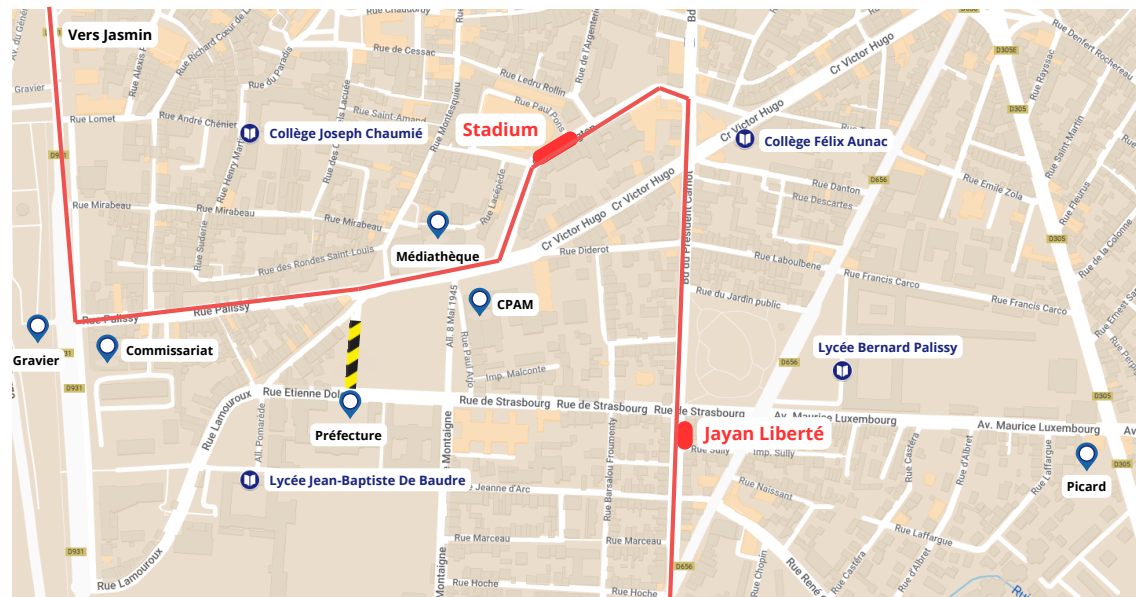

## 376 LAPLUME - AGEN

		LMMeJV
LAPLUME	Intermarché	06:55
AUBIAC	Château	07:02
ESTILLAC	Massé	07:07
ESTILLAC	Lhoste	07:10
ESTILLAC	Bourg	07:12
AGEN	Jayan Liberté (Palissy)	07:27
<b>AGEN</b>	<b>Stadium</b>	<b>07:29</b>
AGEN	Collège Jasmin	07:31
AGEN	Adèle de Trenquelléon	07:40
AGEN	Gare	07:42

## 376 AGEN - LAPLUME

		Mercredi	LMJV
<b>AGEN</b>	<b>Zone 2</b>	<b>12:10</b>	<b>18:15</b>
<b>AGEN</b>	<b>Jasmin</b>	<b>12:13</b>	<b>18:18</b>
<b>AGEN</b>	<b>Adèle de Trenquelléon</b>	<b>12:15</b>	<b>18:21</b>
<b>AGEN</b>	<b>Gare</b>	<b>12:16</b>	<b>18:22</b>
<b>AGEN</b>	<b>Jayan Liberté (Palissy)</b>	<b>12:22</b>	<b>18:28</b>
ESTILLAC	Bourg	12:34	18:34
ESTILLAC	Lhoste	12:36	18:36
ESTILLAC	Massé	12:39	18:39
AUBIAC	Château	12:44	18:44
LAPLUME	Intermarché	12:51	18:51

### Arrivée

### Départ

En raison de la fermeture à la circulation de l'allée du 11 novembre et des reports de flux de véhicules, les horaires sont soumis aux aléas de circulation.

Zoom centre-ville pour la durée de l'expérimentation  
Le reste de la ligne reste identique.