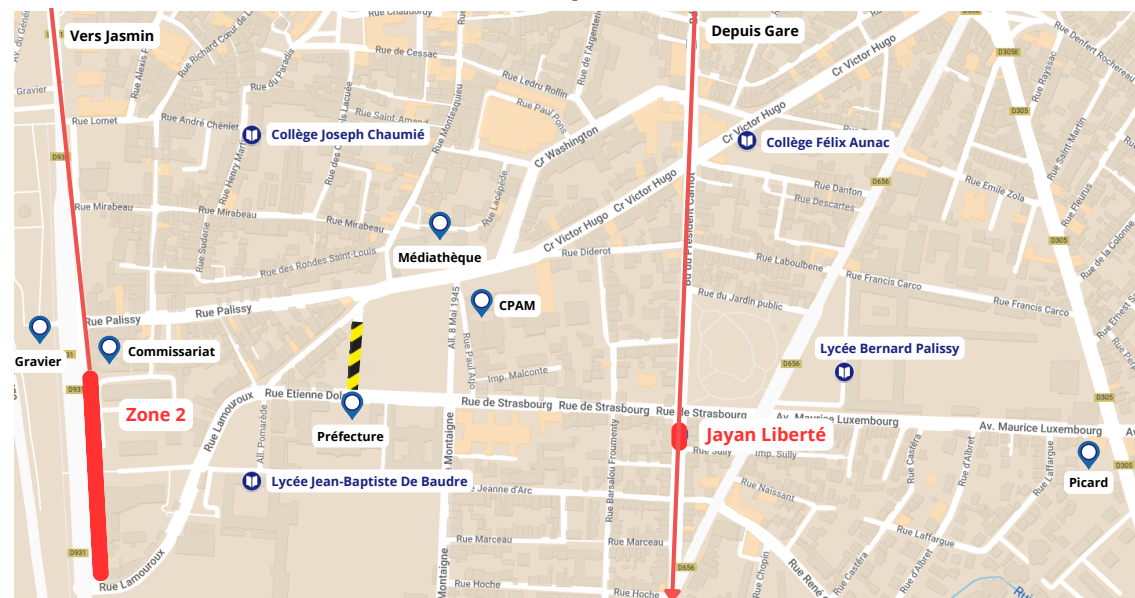

TEMP LIGNE 382

LE RÉSEAU DE L'AGGLO

Horaires valables du 08/01/2024 au 16/02/2024

382 ROQUEFORT - AGEN

		LMMeJV
ROQUEFORT	Garderes	07:05
ROQUEFORT	Stade	07:07
ROQUEFORT	Walygator	07:12
LE PASSAGE	Demi-Lune	07:14
AGEN	Liberté (Dangla)	07:20
AGEN	Jayan Liberté (Palissy)	07:22
AGEN	Stadium	07:24
AGEN	Collège Jasmin	07:26
AGEN	Adèle de Trenquelléon	07:34
AGEN	Gare	07:35

382 AGEN - ROQUEFORT

		Mercredi	LMJV
AGEN	Zone 2	12:10	17:10
AGEN	Jasmin	12:13	17:13
AGEN	Adèle de Trenquelléon	12:15	17:15
AGEN	Gare	12:16	17:16
AGEN	Jayan Liberté (Palissy)	12:22	17:22
AGEN	Liberté (Dangla)	12:35	17:23
LE PASSAGE	Demi-Lune	12:41	17:25
ROQUEFORT	Walygator	12:43	17:30
ROQUEFORT	Garderes	12:48	17:38
ROQUEFORT	Stade	12:50	17:45

Arrivée

Départ

En raison de la fermeture à la circulation de l'allée du 11 novembre et des reports de flux de véhicules, les horaires sont soumis aux aléas de circulation.

Zoom centre-ville pour la durée de l'expérimentation
Le reste de la ligne reste identique.