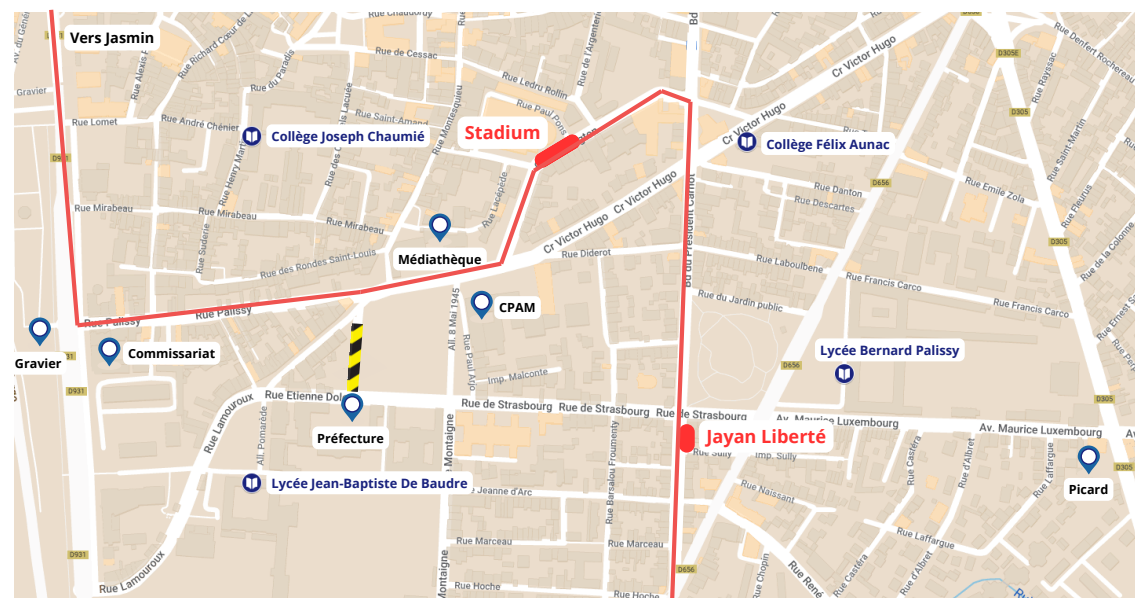

TEMP LIGNE 382

LE RÉSEAU DE L'AGGLO

Horaires valables du 08/01/2024 au 16/02/2024

382 ROQUEFORT - AGEN

		LMMeJV
ROQUEFORT	Garderes	07:05
ROQUEFORT	Stade	07:07
ROQUEFORT	Walygator	07:12
LE PASSAGE	Demi-Lune	07:14
AGEN	Liberté (Dangla)	07:20
AGEN	Jayan Liberté (Palissy)	07:22
AGEN	Stadium	07:24
AGEN	Collège Jasmin	07:26
AGEN	Adèle de Trenquelléon	07:34
AGEN	Gare	07:35

382 AGEN - ROQUEFORT

		Mercredi	LMJV
AGEN	Zone 2	12:10	17:10
AGEN	Jasmin	12:13	17:13
AGEN	Adèle de Trenquelléon	12:15	17:15
AGEN	Gare	12:16	17:16
AGEN	Jayan Liberté (Palissy)	12:22	17:22
AGEN	Liberté (Dangla)	12:35	17:23
LE PASSAGE	Demi-Lune	12:41	17:25
ROQUEFORT	Walygator	12:43	17:30
ROQUEFORT	Garderes	12:48	17:38
ROQUEFORT	Stade	12:50	17:45

Arrivée

Départ

En raison de la fermeture à la circulation de l'allée du 11 novembre et des reports de flux de véhicules, les horaires sont soumis aux aléas de circulation.

Zoom centre-ville pour la durée de l'expérimentation
Le reste de la ligne reste identique.