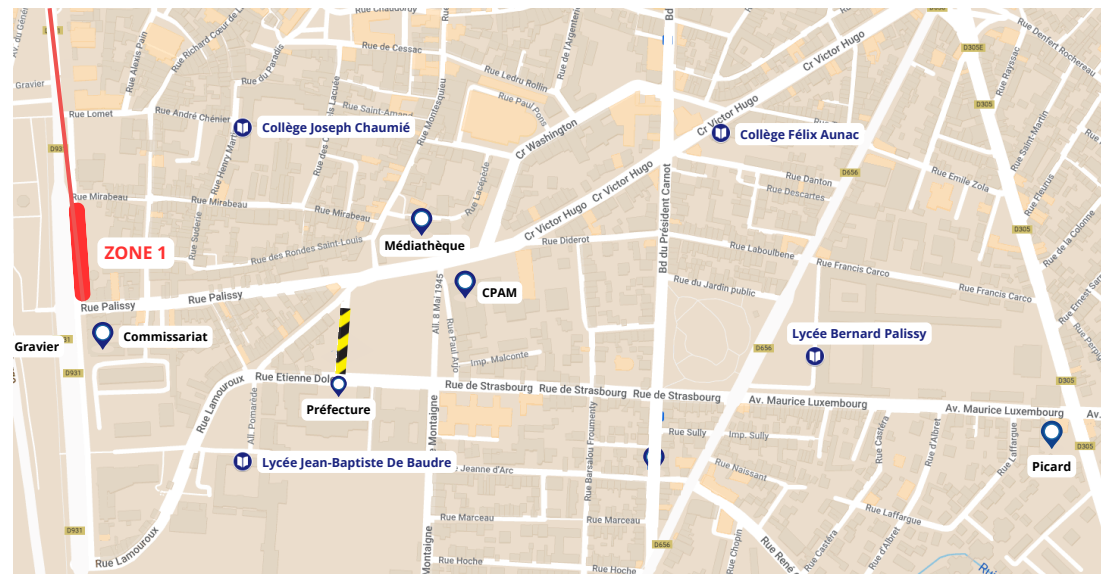

LIGNE J doublage

Horaires valables du 08/01/2024 au 16/02/2024

J Doublage COLAYRAC ST CIRQ - AGEN

LMMeJV

COLAYRAC ST CIRQ	Lary	7:14
AGEN	Jasmin	7:33
AGEN	Zone 1	7:35

Arrivée

En raison de la fermeture à la circulation de l'allée du 11 novembre et des reports de flux de véhicules, les horaires sont soumis aux aléas de circulation.

Zoom centre-ville pour la durée de l'expérimentation
Le reste de la ligne reste identique.