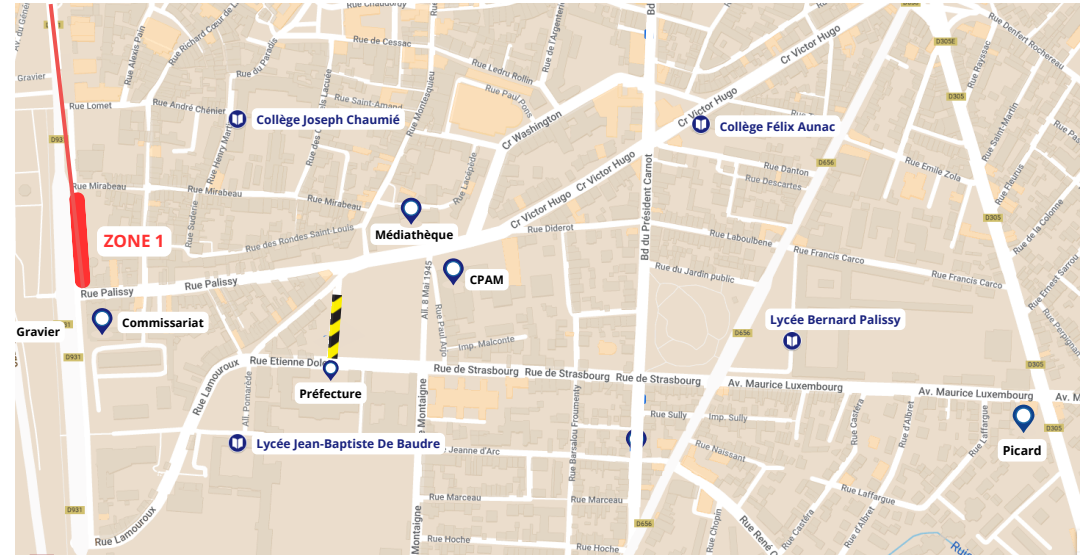

Horaires valables du 08/01/2024 au 16/02/2024

J ST HILAIRE DE LUSIGNAN - AGEN

		LMMeJV
ST HILAIRE DE LUSIGNAN	Mairie	6:55
ST HILAIRE DE LUSIGNAN	Verdure	6:59
ST HILAIRE DE LUSIGNAN	Gabachou	7:00
ST HILAIRE DE LUSIGNAN	Jacquelou	7:03
ST HILAIRE DE LUSIGNAN	Garitor	Arrêt reporté sur ligne régionale 234 (7h12)
ST HILAIRE DE LUSIGNAN	Moulin de Mellet	7:05
COLAYRAC ST CIRQ	Carcas	7:06
COLAYRAC ST CIRQ	Labarthe	7:08
COLAYRAC ST CIRQ	St Cirq	7:09
COLAYRAC ST CIRQ	Sablou	7:11
COLAYRAC ST CIRQ	La Baraille	7:13
COLAYRAC ST CIRQ	Fangot	7:15
COLAYRAC ST CIRQ	Laffitte	7:17
COLAYRAC ST CIRQ	Corne	7:18
AGEN	Rouquet	7:30
AGEN	Jasmin	7:33
AGEN	Zone 1	7:36

J AGEN - ST HILAIRE DE LUSIGNAN

		Mercredi	LMJV
AGEN	Zone 2	12:15	17:15
AGEN	Gambetta	12:17	17:17
AGEN	Collège Jasmin	12:19	17:19
AGEN	Rouquet	12:23	17:21
COLAYRAC ST CIRQ	Corne	12:35	17:33
COLAYRAC ST CIRQ	Laffitte	12:36	17:34
COLAYRAC ST CIRQ	Fangot	12:38	17:36
COLAYRAC ST CIRQ	Lary	12:39	17:37
COLAYRAC ST CIRQ	La Baraille	12:40	17:38
COLAYRAC ST CIRQ	Sablou	12:42	17:40
COLAYRAC ST CIRQ	St Cirq	12:44	17:42
COLAYRAC ST CIRQ	Labarthe	12:45	17:43
COLAYRAC ST CIRQ	Carcas	12:47	17:45
ST HILAIRE DE LUSIGNAN	Moulin de Mellet	12:48	17:46
ST HILAIRE DE LUSIGNAN	Garitor	12:50	17:48
ST HILAIRE DE LUSIGNAN	Jacquelou	12:52	17:50
ST HILAIRE DE LUSIGNAN	Gabachou	12:55	17:53
ST HILAIRE DE LUSIGNAN	Verdure	12:56	17:54
ST HILAIRE DE LUSIGNAN	Boulangerie	12:59	17:57
ST HILAIRE DE LUSIGNAN	Mairie	13:00	17:58

En raison de la fermeture à la circulation de l'allée du 11 novembre et des reports de flux de véhicules, les horaires sont soumis aux aléas de circulation.

Arrivée

Départ

Zoom centre-ville pour la durée de l'expérimentation
Le reste de la ligne reste identique.