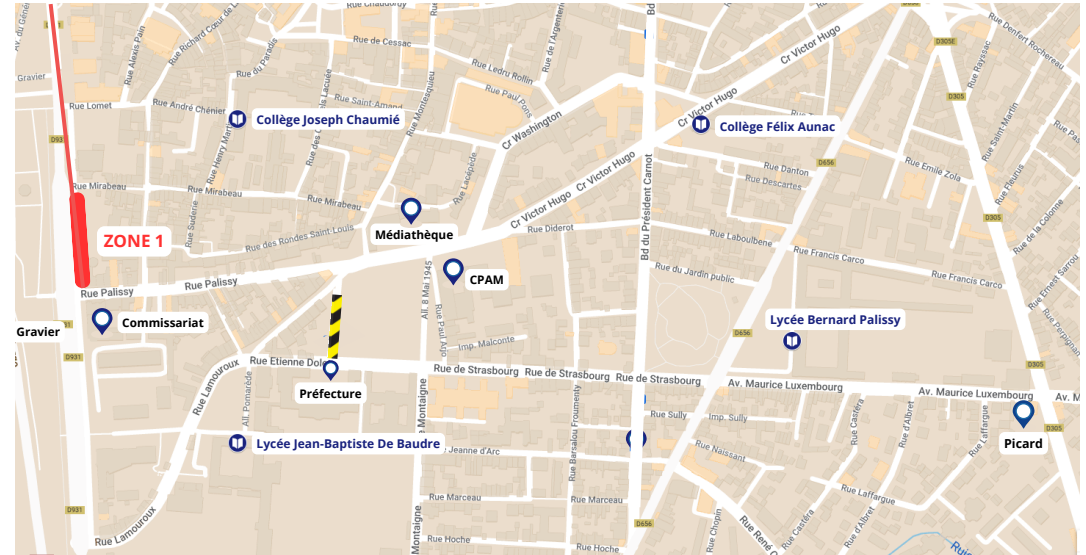

Horaires valables du 08/01/2024 au 16/02/2024

Arrivée

KL FOULAYRONNES - AGEN

LMMeJV

FOULAYRONNES	Le Caoulet Pharmacie	7:00
FOULAYRONNES	Le Caoulet Station	7:01
FOULAYRONNES	Chant d'Oiseaux	7:04
FOULAYRONNES	Le Roy	7:07
FOULAYRONNES	St Exupéry	7:11
FOULAYRONNES	Pagnol	7:12
FOULAYRONNES	Fleurs	7:15
FOULAYRONNES	La Volte	7:18
FOULAYRONNES	Magnolias	7:20
AGEN	Payou	7:21
AGEN	Cimetière	7:22
AGEN	Jasmin	7:28
AGEN	Zone 1	7:32

Départ

KL AGEN - FOULAYRONNES

Mercredi

LMJV

		Mercredi	LMJV
AGEN	Zone 2	12:15	17:15
AGEN	Gambetta	12:17	17:17
AGEN	Collège Jasmin	12:19	17:19
AGEN	Cimetière	12:35	17:33
AGEN	Payou	12:36	17:34
FOULAYRONNES	Magnolias	12:37	17:35
FOULAYRONNES	Belvédère	12:41	17:39
FOULAYRONNES	Pagnol	12:42	17:40
FOULAYRONNES	St Exupéry	12:43	17:41
FOULAYRONNES	Tissidre	12:45	17:43
FOULAYRONNES	Le Roy	12:47	17:45
FOULAYRONNES	Chant d'Oiseaux	12:50	17:48
FOULAYRONNES	Le Caoulet Station	12:53	17:51
FOULAYRONNES	Le Caoulet Pharmacie	12:54	17:52
FOULAYRONNES	Fleurs	12:57	17:55
FOULAYRONNES	La Volte	13:01	17:59

En raison de la fermeture à la circulation de l'allée du 11 novembre et des reports de flux de véhicules, les horaires sont soumis aux aléas de circulation.

Zoom centre-ville pour la durée de l'expérimentation
Le reste de la ligne reste identique.