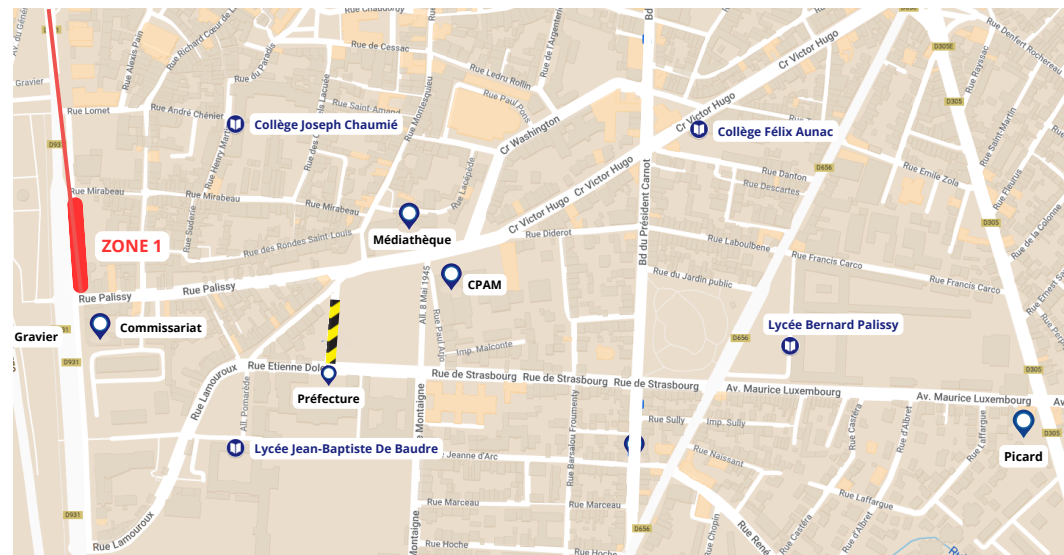

Horaires valables du 08/01/2024 au 16/02/2024

M FOULAYRONNES - AGEN

		LMMeJV
FOULAYRONNES	Gayné	7:02
FOULAYRONNES	St Julien	7:05
FOULAYRONNES	Bourbon	7:06
FOULAYRONNES	Pièces de Carrefour	7:08
FOULAYRONNES	Tougnounat	7:09
FOULAYRONNES	Cap de la Coste	7:10
FOULAYRONNES	Laborie	7:12
FOULAYRONNES	La Mothe	7:15
FOULAYRONNES	Laurier	7:16
FOULAYRONNES	Labrugue	7:18
FOULAYRONNES	Eglise Artigues	7:20
FOULAYRONNES	Place du Colonel Rémy	7:22
AGEN	Vérone	7:30
AGEN	Jasmin	7:35
AGEN	Zone 1	7:38

M AGEN - FOULAYRONNES

		Mercredi	LMJV
AGEN	Zone 2	12:15	17:15
AGEN	Gambetta	12:17	17:17
AGEN	Collège Jasmin	12:19	17:19
FOULAYRONNES	Courbarieu	12:30	17:28
FOULAYRONNES	Monbran	12:33	17:31
FOULAYRONNES	Lescale	12:35	17:33
FOULAYRONNES	Marot	12:37	17:35
FOULAYRONNES	Lamalèze	12:38	17:36
FOULAYRONNES	Dussau	12:39	17:37
FOULAYRONNES	Bassou	12:40	17:38
FOULAYRONNES	Poquet	12:41	17:39
FOULAYRONNES	Gayné	12:42	17:40
FOULAYRONNES	Les Remises	12:46	17:44
FOULAYRONNES	Pièces de Carrefour	12:54	17:52
FOULAYRONNES	Tougnounat	12:55	17:53
FOULAYRONNES	Cap de la Coste	12:56	17:54
FOULAYRONNES	Laborie	12:58	17:56
FOULAYRONNES	La Mothe	12:59	17:57
FOULAYRONNES	Laurier	13:00	17:58
FOULAYRONNES	Labrugue	13:01	17:59
FOULAYRONNES	Eglise Artigues	13:02	18:00
FOULAYRONNES	Place du Colonel Rémy	13:03	18:01

En raison de la fermeture à la circulation de l'allée du 11 novembre et des rejets de flux de véhicules, les horaires sont soumis aux aléas de circulation.

Arrivée

Départ

Zoom centre-ville pour la durée de l'expérimentation
Le reste de la ligne reste identique.