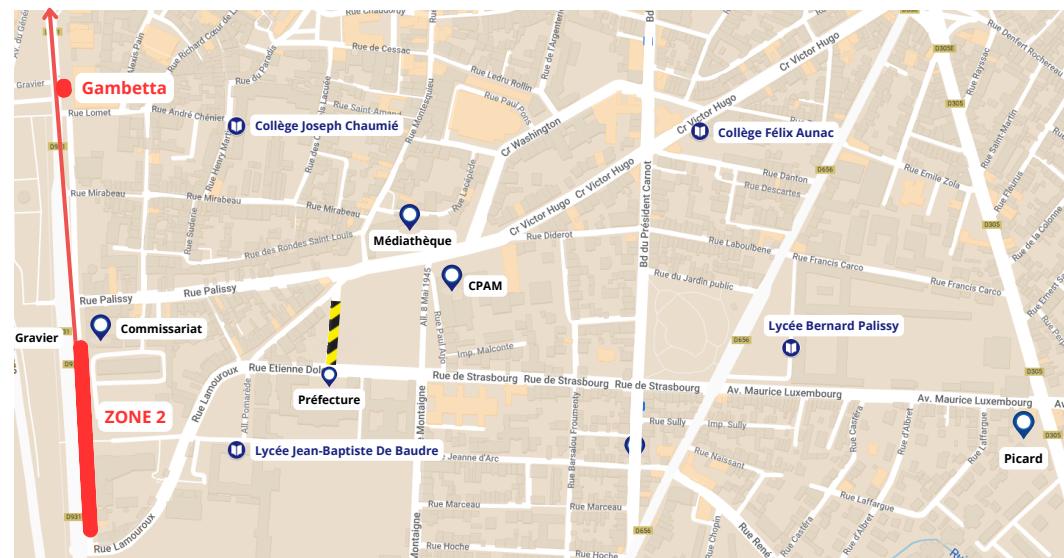

Horaires valables du 08/01/2024 au 16/02/2024

M FOULAYRONNES - AGEN

		LMMeJV
FOULAYRONNES	Gayné	7:02
FOULAYRONNES	St Julien	7:05
FOULAYRONNES	Bourbon	7:06
FOULAYRONNES	Pièces de Carrefour	7:08
FOULAYRONNES	Tougnounat	7:09
FOULAYRONNES	Cap de la Coste	7:10
FOULAYRONNES	Laborie	7:12
FOULAYRONNES	La Mothe	7:15
FOULAYRONNES	Laurier	7:16
FOULAYRONNES	Labrugue	7:18
FOULAYRONNES	Eglise Artigues	7:20
FOULAYRONNES	Place du Colonel Rémy	7:22
AGEN	Vérone	7:30
AGEN	Jasmin	7:35
AGEN	Zone 1	7:38

M AGEN - FOULAYRONNES

		Mercredi	LMJV
AGEN	Zone 2	12:15	17:15
AGEN	Gambetta	12:17	17:17
AGEN	Collège Jasmin	12:19	17:19
FOULAYRONNES	Courbarieu	12:30	17:28
FOULAYRONNES	Monbran	12:33	17:31
FOULAYRONNES	Lescale	12:35	17:33
FOULAYRONNES	Marot	12:37	17:35
FOULAYRONNES	Lamalèze	12:38	17:36
FOULAYRONNES	Dussau	12:39	17:37
FOULAYRONNES	Bassou	12:40	17:38
FOULAYRONNES	Poquet	12:41	17:39
FOULAYRONNES	Gayné	12:42	17:40
FOULAYRONNES	Les Remises	12:46	17:44
FOULAYRONNES	Pièces de Carrefour	12:54	17:52
FOULAYRONNES	Tougnounat	12:55	17:53
FOULAYRONNES	Cap de la Coste	12:56	17:54
FOULAYRONNES	Laborie	12:58	17:56
FOULAYRONNES	La Mothe	12:59	17:57
FOULAYRONNES	Laurier	13:00	17:58
FOULAYRONNES	Labrugue	13:01	17:59
FOULAYRONNES	Eglise Artigues	13:02	18:00
FOULAYRONNES	Place du Colonel Rémy	13:03	18:01

En raison de la fermeture à la circulation de l'allée du 11 novembre et des rejets de flux de véhicules, les horaires sont soumis aux aléas de circulation.

Arrivée

Départ

Zoom centre-ville pour la durée de l'expérimentation
Le reste de la ligne reste identique.