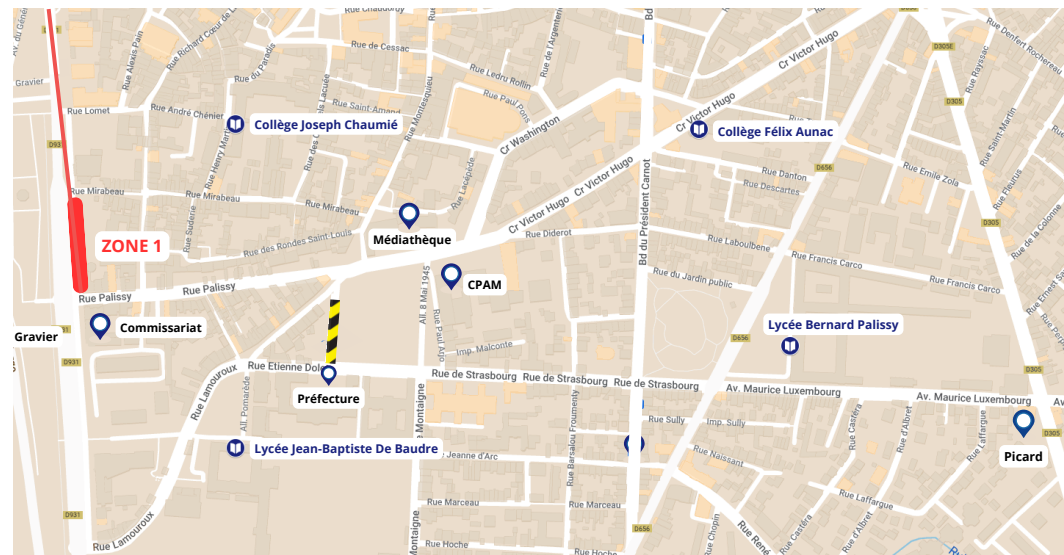

P COLAYRAC - AGEN		LMMeJV
COLAYRAC ST CIRQ	Bédat	7:08
COLAYRAC ST CIRQ	St Jean de Vigouroux	7:09
COLAYRAC ST CIRQ	Escloupes	7:10
COLAYRAC ST CIRQ	Eglise	7:12
COLAYRAC ST CIRQ	Poste	7:13
COLAYRAC ST CIRQ	Douât	7:14
COLAYRAC ST CIRQ	Lasplanes	7:15
COLAYRAC ST CIRQ	Martel	7:16
COLAYRAC ST CIRQ	Rabanel	7:17
COLAYRAC ST CIRQ	Ecole René Cassin	7:18
COLAYRAC ST CIRQ	Cocard	7:20
COLAYRAC ST CIRQ	Le Rey	7:21
COLAYRAC ST CIRQ	Camélat	7:22
FOULAYRONNES	Les Fontaines	7:24
AGEN	Petites Sœurs	7:25
AGEN	Rouquet	7:26
AGEN	Jasmin	7:28
AGEN	ZONE 1	7:33

P AGEN - COLAYRAC			
		Mercredi	LMJV
AGEN	Zone 2	12:15	17:15
AGEN	Gambetta	12:19	17:18
AGEN	Rouquet	12:21	17:19
AGEN	Petites Sœurs	12:22	17:20
FOULAYRONNES	Les Fontaines	12:25	17:23
COLAYRAC ST CIRQ	Bédat	12:28	17:26
COLAYRAC ST CIRQ	St Jean de Vigouroux	12:29	17:27
COLAYRAC ST CIRQ	Camélat	12:31	17:29
COLAYRAC ST CIRQ	Le Rey	12:32	17:30
COLAYRAC ST CIRQ	Escloupes	12:33	17:31
COLAYRAC ST CIRQ	Eglise	12:35	17:32
COLAYRAC ST CIRQ	Poste	12:36	17:33
COLAYRAC ST CIRQ	Douât	12:37	17:34
COLAYRAC ST CIRQ	Lasplanes	12:38	17:35
COLAYRAC ST CIRQ	Martel	12:39	17:36
COLAYRAC ST CIRQ	Rabanel	12:40	17:38
COLAYRAC ST CIRQ	Ecole René Cassin	12:41	17:39
COLAYRAC ST CIRQ	Cocard	12:42	17:40

En raison de la fermeture à la circulation de l'allée du 11 novembre et des reports de flux de véhicules, les horaires sont soumis aux aléas de circulation.

Zoom centre-ville pour la durée de l'expérimentation
Le reste de la ligne reste identique.