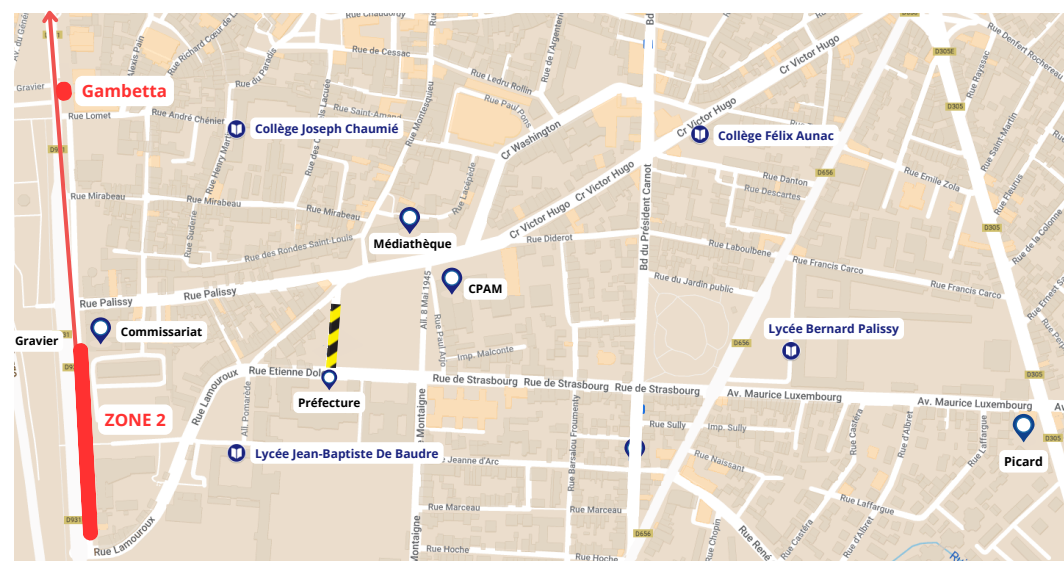

P COLAYRAC - AGEN		LMMeJV
COLAYRAC ST CIRQ	Bédat	7:08
COLAYRAC ST CIRQ	St Jean de Vigouroux	7:09
COLAYRAC ST CIRQ	Escloupes	7:10
COLAYRAC ST CIRQ	Eglise	7:12
COLAYRAC ST CIRQ	Poste	7:13
COLAYRAC ST CIRQ	Douât	7:14
COLAYRAC ST CIRQ	Lasplanes	7:15
COLAYRAC ST CIRQ	Martel	7:16
COLAYRAC ST CIRQ	Rabanel	7:17
COLAYRAC ST CIRQ	Ecole René Cassin	7:18
COLAYRAC ST CIRQ	Cocard	7:20
COLAYRAC ST CIRQ	Le Rey	7:21
COLAYRAC ST CIRQ	Camélat	7:22
FOULAYRONNES	Les Fontaines	7:24
AGEN	Petites Sœurs	7:25
AGEN	Rouquet	7:26
AGEN	Jasmin	7:28
AGEN	ZONE 1	7:33

P AGEN - COLAYRAC			
		Mercredi	LMJV
AGEN	Zone 2	12:15	17:15
AGEN	Gambetta	12:19	17:18
AGEN	Rouquet	12:21	17:19
AGEN	Petites Sœurs	12:22	17:20
FOULAYRONNES	Les Fontaines	12:25	17:23
COLAYRAC ST CIRQ	Bédat	12:28	17:26
COLAYRAC ST CIRQ	St Jean de Vigouroux	12:29	17:27
COLAYRAC ST CIRQ	Camélat	12:31	17:29
COLAYRAC ST CIRQ	Le Rey	12:32	17:30
COLAYRAC ST CIRQ	Escloupes	12:33	17:31
COLAYRAC ST CIRQ	Eglise	12:35	17:32
COLAYRAC ST CIRQ	Poste	12:36	17:33
COLAYRAC ST CIRQ	Douât	12:37	17:34
COLAYRAC ST CIRQ	Lasplanes	12:38	17:35
COLAYRAC ST CIRQ	Martel	12:39	17:36
COLAYRAC ST CIRQ	Rabanel	12:40	17:38
COLAYRAC ST CIRQ	Ecole René Cassin	12:41	17:39
COLAYRAC ST CIRQ	Cocard	12:42	17:40

En raison de la fermeture à la circulation de l'allée du 11 novembre et des reports de flux de véhicules, les horaires sont soumis aux aléas de circulation.

Zoom centre-ville pour la durée de l'expérimentation
Le reste de la ligne reste identique.