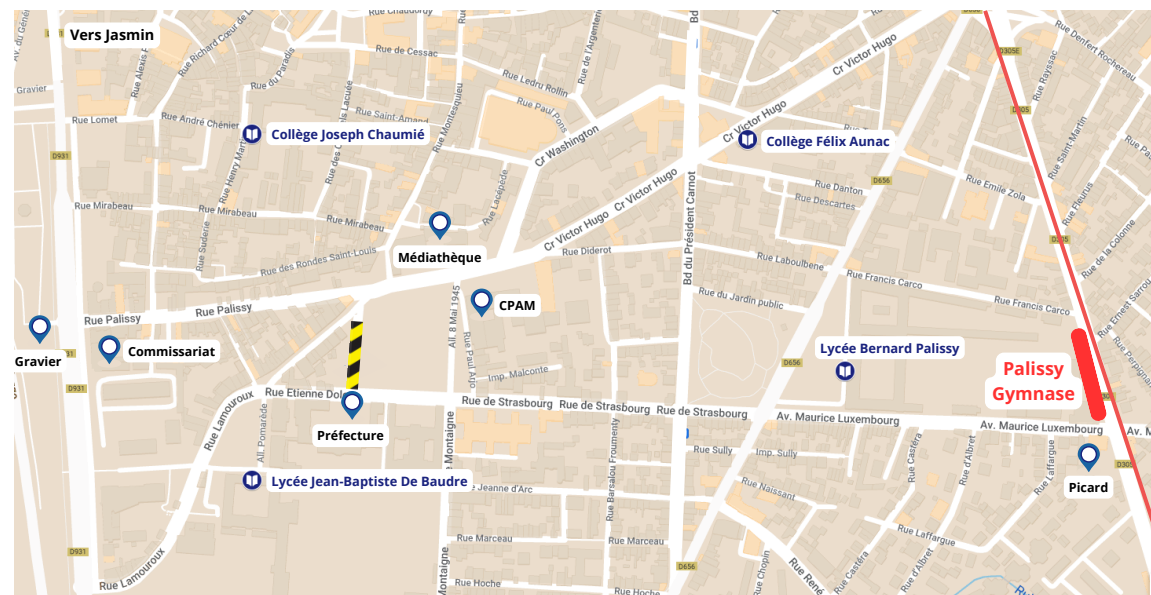

Horaires valables du 08/01/2024 au 16/02/2024

297 PONT DU CASSE - AGEN

LMMeJV

| | | |
|---------------|--------------------------|-------------|
| PONT DU CASSE | Lotissement Fongaro | 7:05 |
| PONT DU CASSE | Hameau de Borie | 7:10 |
| PONT DU CASSE | Place E. Piaf | 7:12 |
| PONT DU CASSE | Impasse Louis de Funès | 7:13 |
| PONT DU CASSE | Augereau | 7:16 |
| PONT DU CASSE | Rue Corps Franc Pomiès | 7:17 |
| PONT DU CASSE | Le Creuset | 7:21 |
| AGEN | Zone d'échange Donnefort | 7:25 |
| AGEN | Palissy Gymnase | 7:35 |
| AGEN | Ducos Du Hauron | 7:40 |

297 AGEN - PONT DU CASSE

Mercredi LMJV

| | | | |
|---------------|--------------------------|-------|-------|
| AGEN | Ducos Du Hauron | 12:05 | 17:05 |
| AGEN | Zone d'échange Donnefort | 12:25 | 17:20 |
| PONT DU CASSE | Le Creuset | 12:29 | 17:24 |
| PONT DU CASSE | Lotissement Fongaro | 12:33 | 17:35 |
| PONT DU CASSE | Séguaran | 12:38 | 17:40 |
| PONT DU CASSE | Barriere | 12:44 | 17:45 |
| PONT DU CASSE | Pech de Laroque | 12:47 | 17:48 |
| PONT DU CASSE | Ste Foy de Jérusalem | 12:49 | 17:50 |
| BAJAMONT | St Arnaud Mairie | 12:54 | 17:55 |

Arrivée

En raison de la fermeture à la circulation de l'allée du 11 novembre et des reports de flux de véhicules, les horaires sont soumis aux aléas de circulation.

Zoom centre-ville pour la durée de l'expérimentation
Le reste de la ligne reste identique.