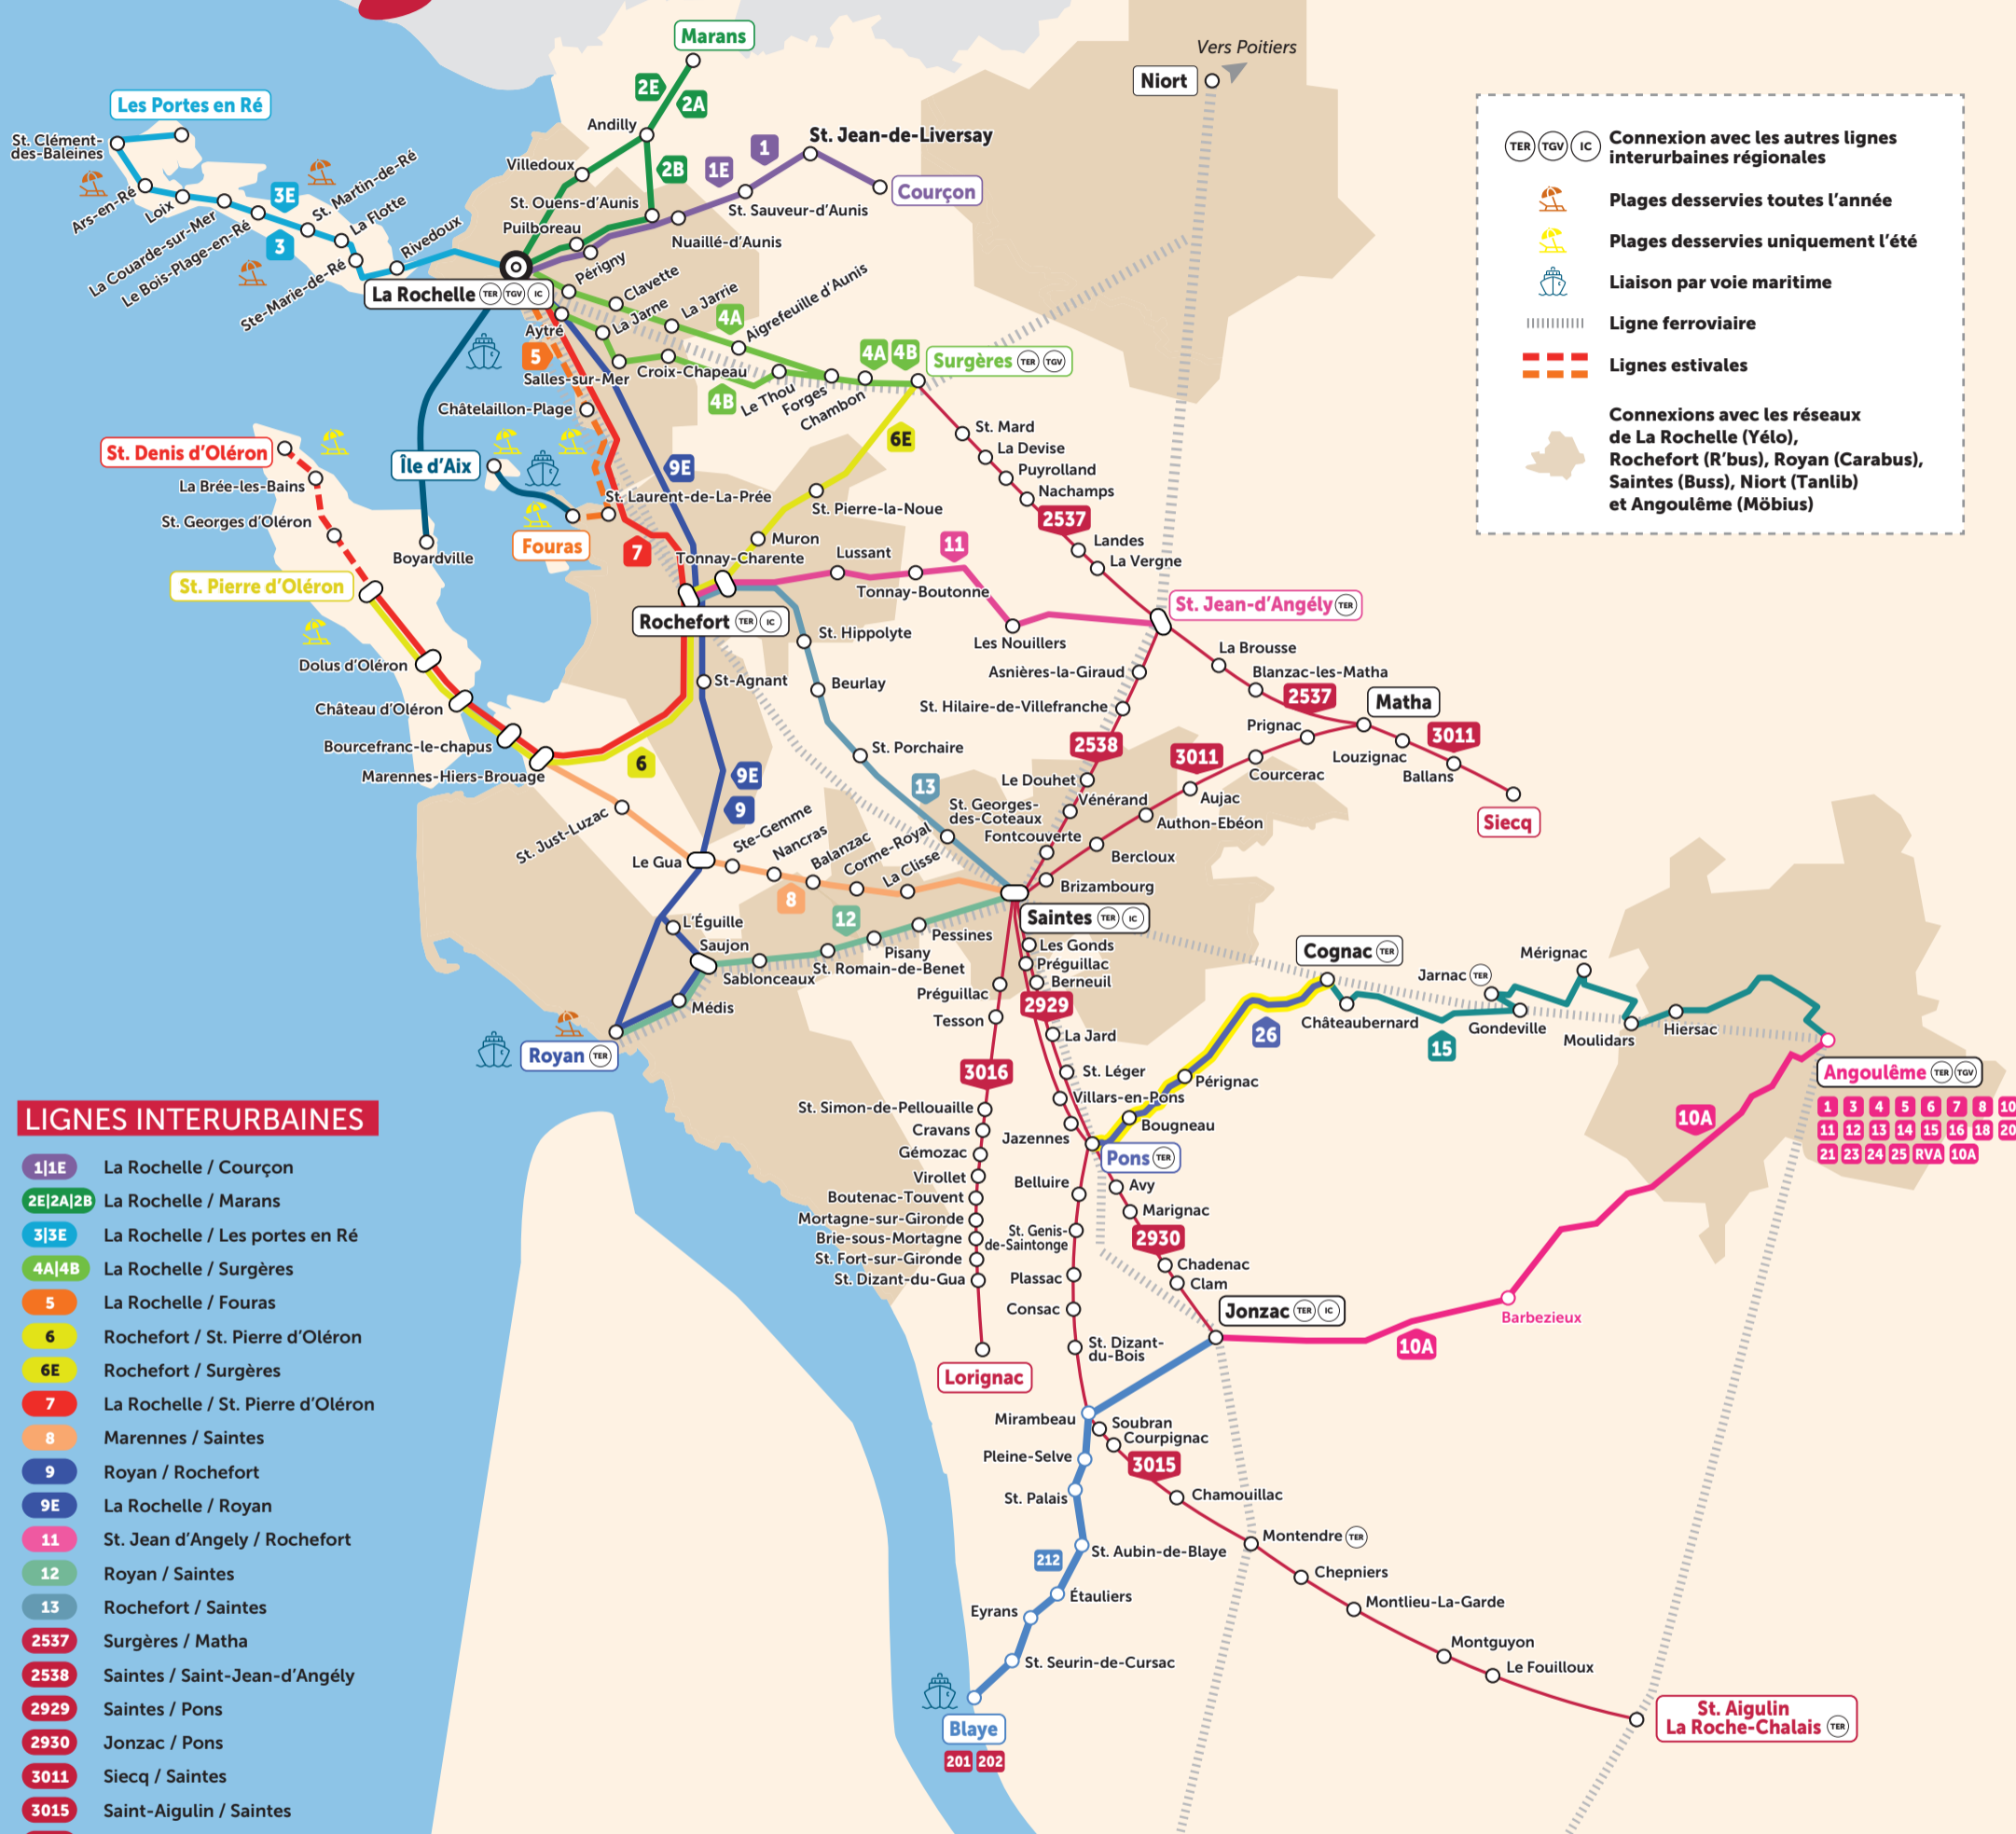

CARS RÉGIONAUX

CHARENTE-MARITIME

Connexion avec les autres lignes interurbaines régionales
 Plages desservies toutes l'année
 Plages desservies uniquement l'été
 Liaison par voie maritime
 Ligne ferroviaire
 Lignes estivales
 Connexions avec les réseaux de La Rochelle (Yélo), Rochefort (R'bus), Royan (Carabus), Saintes (Buss), Niort (Tanlib) et Angoulême (Möbius)

LIGNES INTERURBAINES

- 1|1E** La Rochelle / Courçon
- 2E|2A|2B** La Rochelle / Marans
- 3|3E** La Rochelle / Les portes en Ré
- 4A|4B** La Rochelle / Surgères
- 5** La Rochelle / Fouras
- 6** Rochefort / St. Pierre d'Oléron
- 6E** Rochefort / Surgères
- 7** La Rochelle / St. Pierre d'Oléron
- 8** Marennes / Saintes
- 9** Royan / Rochefort
- 9E** La Rochelle / Royan
- 11** St. Jean d'Angély / Rochefort
- 12** Royan / Saintes
- 13** Rochefort / Saintes
- 2537** Surgères / Matha
- 2538** Saintes / Saint-Jean-d'Angély
- 2929** Saintes / Pons
- 2930** Jonzac / Pons
- 3011** Siecq / Saintes
- 3015** Saint-Aigulin / Saintes
- 3016** Lorignac / Saintes

Lignes gérées par la Charente

- 15** Cognac / Angoulême
- 26** Pons / Cognac (sur réservation)
- 10A** Jonzac / Angoulême

Ligne gérée par la Gironde

- 212** Jonzac / Blaye

Renseignements et réservations
transports.nouvelle-aquitaine.fr
 rubrique Cars régionaux
en appelant le 0 970 870 870
 APPEL NON SURTAXÉ

Toute l'information sur transports.nouvelle-aquitaine.fr