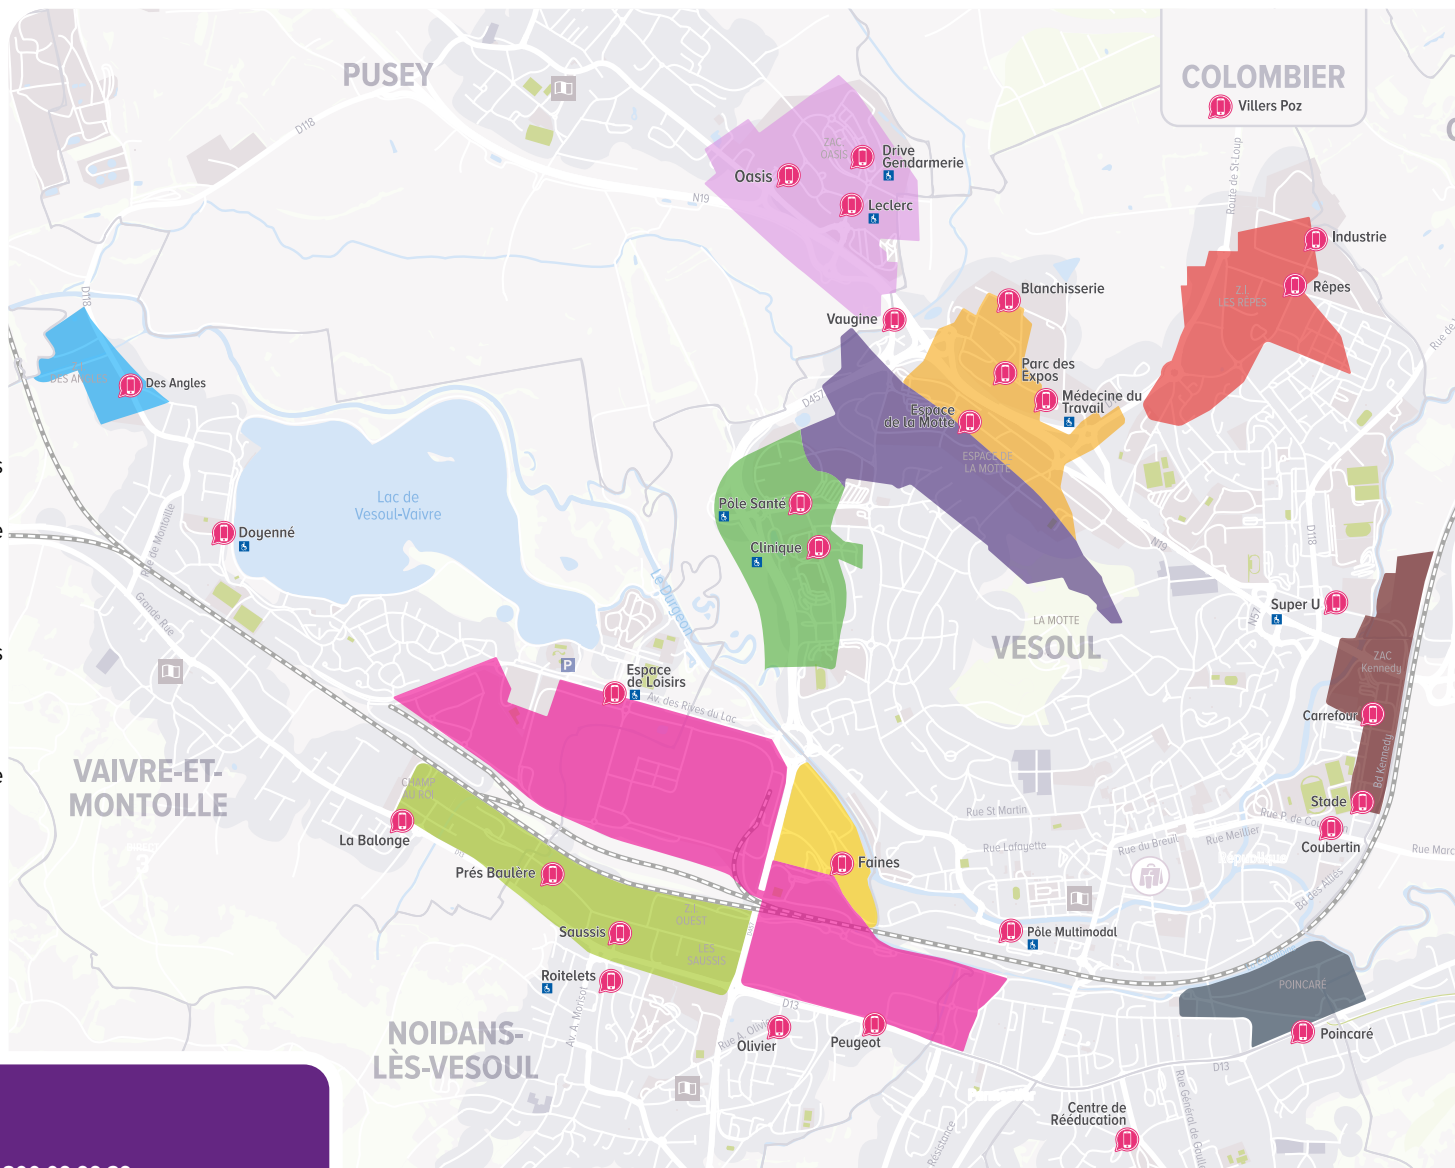

D'adresse à adresse sur tout le territoire de l'Agglomération de Vesoul. Prise en charge et dépose en des lieux jugés sécurisés et accessibles (domicile, arrêt moova, établissement public,...).

Quand ?

Du lundi au vendredi ⁽¹⁾					
7h30 à 8h30	8h30 à 9h30	10h30 à 12h30	13h30 à 14h30	16h à 17h30	17h30 à 18h30
Samedi ⁽¹⁾					
8h30 à 9h30	10h30 à 12h30	13h30 à 14h30	16h à 17h30		

⁽¹⁾ Sauf jours fériés

moova, explorez votre territoire à votre rythme

moova flexo | Le transport qui vous accompagne dans votre vie active.

Pour qui ?

- > Les personnes travaillant en horaires décalés sur l'une des zones d'activité économique de l'Agglomération.
- > Les personnes souhaitant faire une correspondance au Pôle Multimodal tôt le matin et tard le soir.

Comment ?

Depuis n'importe quel arrêt du réseau moova vers un des arrêts flexo  et inversement.

Quand ?

Du lundi au samedi toute l'année de 4h15 à 6h45 et de 19h30 à 21h45 (sauf jours fériés).

- | | | | |
|---|--|---|---|
|  Zone commerciale de l'Oasis |  ZI des Saussis et Prés Baulère |  ZI du Durgeon |  Site Stellantis |
|  ZI Technologia |  ZI Des Angles |  Zone commerciale Kennedy |  Zone commerciale Espace de la Motte |
|  ZI des Rêpes |  ZI Poincaré |  Zone tertiaire des Haberges |  Arrêt accessible aux Personnes à Mobilité Réduite |