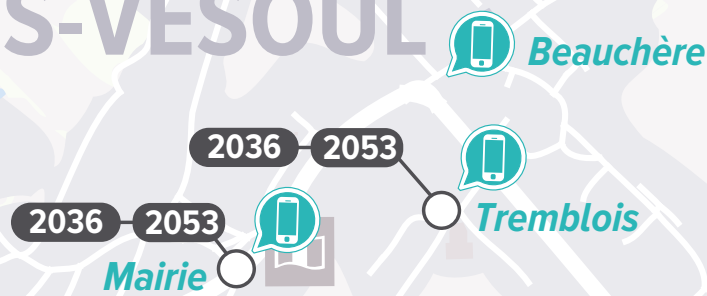

Les transports scolaires moova sont rythmés en fonction des horaires pratiqués par les établissements scolaires. L'élève arrive en cours sereinement à l'heure le matin et en repart à la fin de sa journée.

Depuis Montigny-lès-Vesoul, **de nombreux services** permettent la desserte vers les établissements scolaires de Vesoul :

Transport scolaire	
Établissements scolaires	Collège Jacques Brel 2036 MONTIGNY-LÈS-VESOUL <-> VESOUL + 2012 MONT-LE-VERNOIS <-> VESOUL
	Collège Jean Macé 2036 MONTIGNY-LÈS-VESOUL <-> VESOUL + 2016 ÉCHENOZ-LA-MÉLINE <-> VESOUL
	Collège Marteroy 2036 MONTIGNY-LÈS-VESOUL <-> VESOUL + 2012 MONT-LE-VERNOIS <-> VESOUL
	Collège René Cassin 2053 MONT-LE-VERNOIS <-> NOIDANS-LÈS-VESOUL
	LEGTA Etienne Munier 2036 MONTIGNY-LÈS-VESOUL <-> VESOUL + 2014 ANDELARROT <-> VESOUL
	Lycée Belin 2036 MONTIGNY-LÈS-VESOUL <-> VESOUL + 2014 ANDELARROT <-> VESOUL
	Lycée Les Haberges 2036 MONTIGNY-LÈS-VESOUL <-> VESOUL
	Lycée Luxembourg 2036 MONTIGNY-LÈS-VESOUL <-> VESOUL + 2016 ÉCHENOZ-LA-MÉLINE <-> VESOUL
	Lycée Pontarcher 2036 MONTIGNY-LÈS-VESOUL <-> VESOUL + 2012 MONT-LE-VERNOIS <-> VESOUL

+ En correspondance avec

Bon à savoir
Le transport scolaire est ouvert à tous, munis d'un titre de transport moova. Plus de détails dans « Tarifs ».

MONTIGNY-LÈS-VESOUL

Conseils en itinéraires

Quelles lignes, quels transports à la demande pour se rendre à tel ou tel endroit depuis le Pôle Multimodal ?