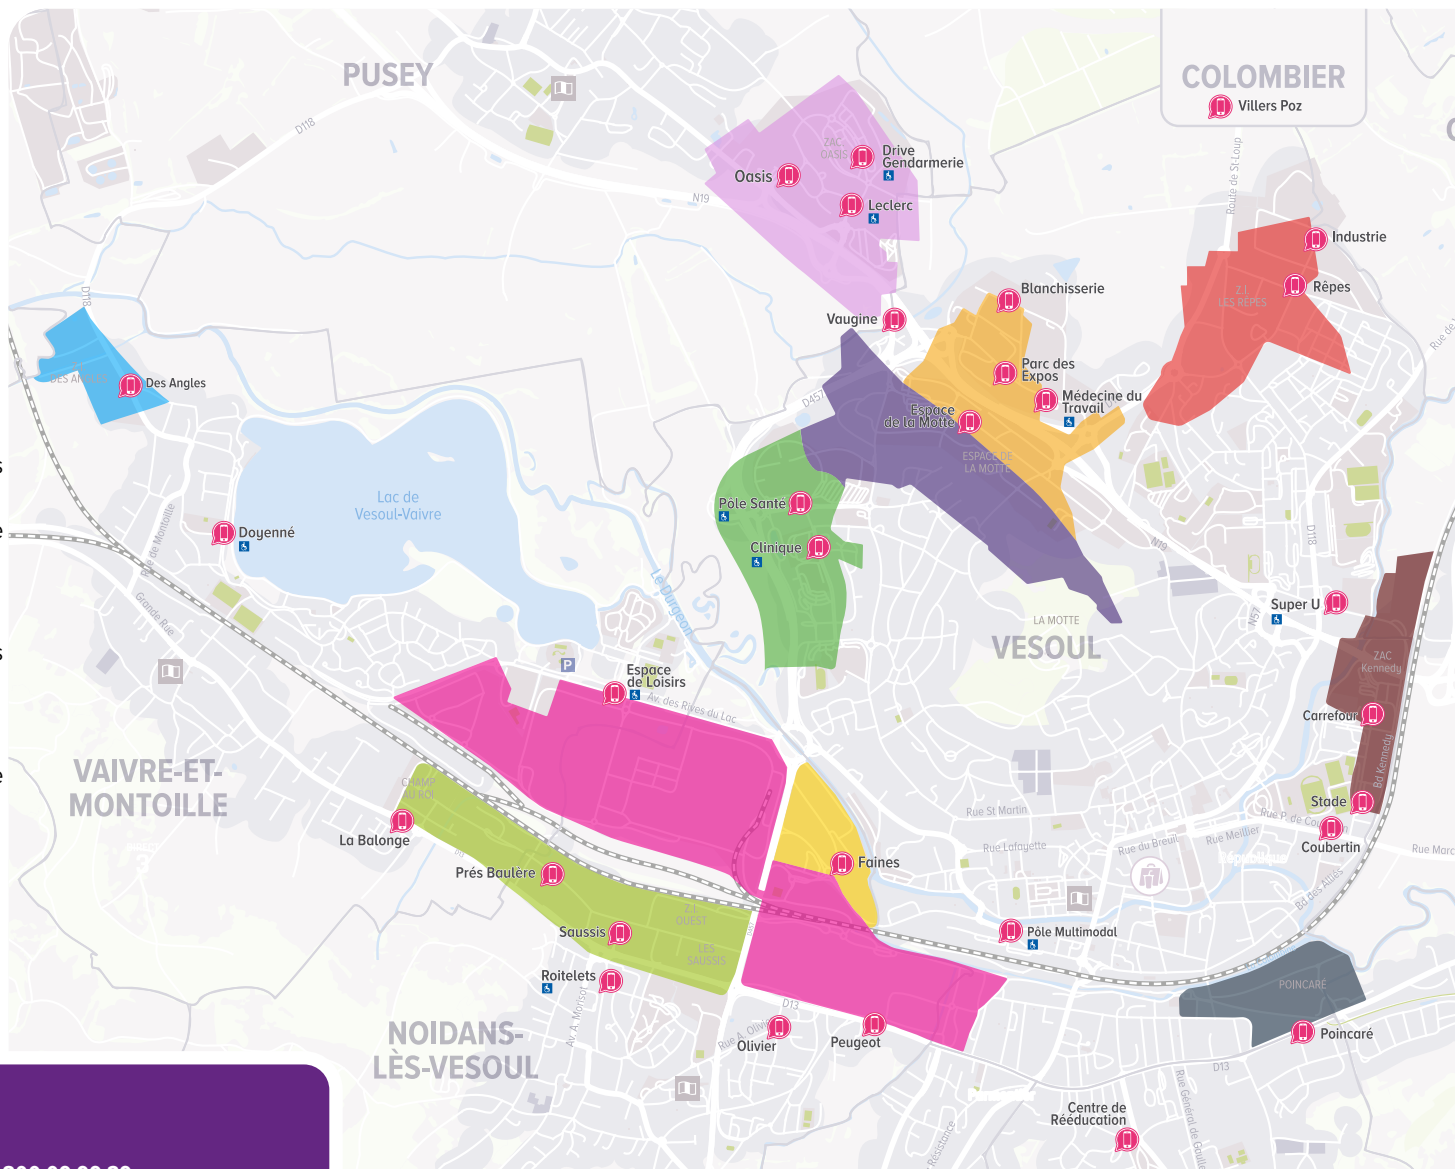

D'adresse à adresse sur tout le territoire de l'Agglomération de Vesoul. Prise en charge et dépose en des lieux jugés sécurisés et accessibles (domicile, arrêt moova, établissement public,...).

Quand ?

moova, explorez votre territoire à votre rythme

Le transport qui vous accompagne dans votre vie active.

Pour qui ?

- > Les personnes travaillant en horaires décalés sur l'une des zones d'activité économique de l'Agglomération.
- > Les personnes souhaitant faire une correspondance au Pôle Multimodal tôt le matin et tard le soir.

Comment ?

Depuis n'importe quel arrêt du réseau moova vers un des arrêts flexo  et inversement.

Quand ?

Du lundi au samedi toute l'année de 4h15 à 6h45 et de 19h30 à 21h45 (sauf jours fériés).

- | | | | |
|---|--|---|---|
|  Zone commerciale de l'Oasis |  ZI des Saussis et Prés Baulère |  ZI du Duurgeon |  Site Stellantis |
|  ZI Technologia |  ZI Des Angles |  Zone commerciale Kennedy |  Zone commerciale Espace de la Motte |
|  ZI des Rêpes |  ZI Poincaré |  Zone tertiaire des Haberges |  Arrêt accessible aux Personnes à Mobilité Réduite |