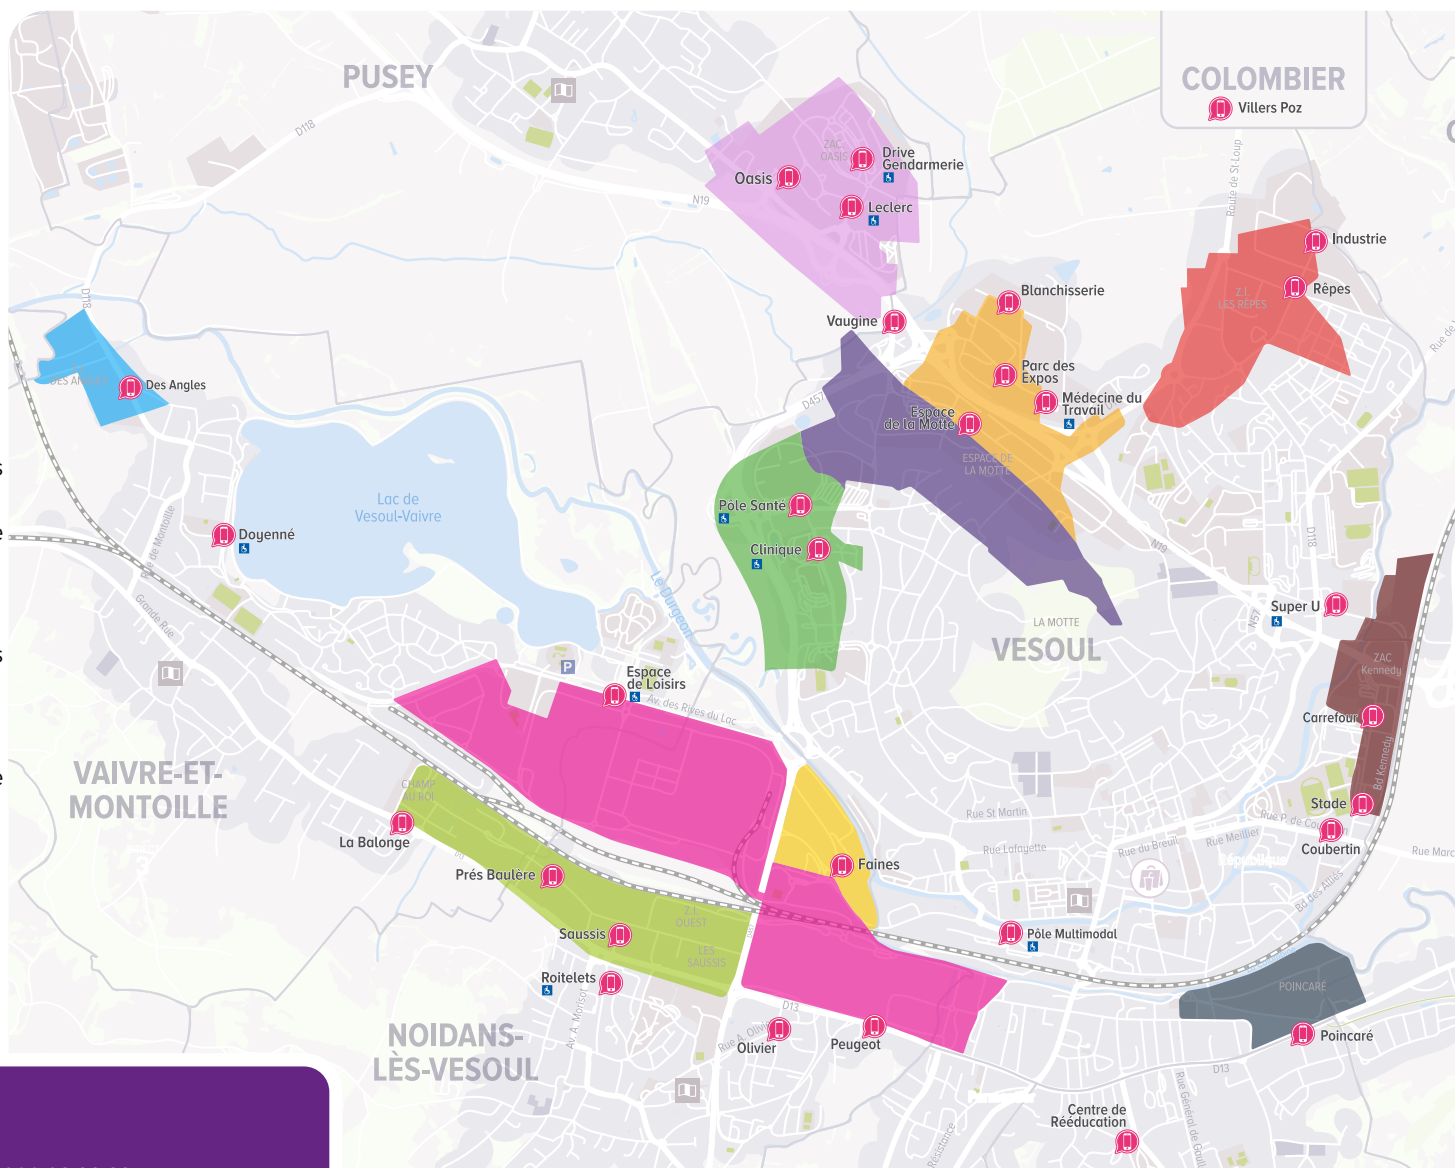

Empruntez la **ligne 3** ou la **ligne 5** en direction du Pôle Multimodal.

Arrivé au Pôle, retrouvez l'ensemble des lignes⁽¹⁾ du réseau pour vous déplacer dans toute l'agglomération.

Plus de détails dans « Conseils en itinéraires ».

Quand ?

Du lundi au vendredi ⁽²⁾					
7h30 à 8h30	8h30 à 9h30	10h30 à 12h30	13h30 à 14h30	16h à 17h30	17h30 à 18h30
Samedi ⁽²⁾					
8h30 à 9h30	10h30 à 12h30	13h30 à 14h30	16h à 17h30		

⁽¹⁾ Sauf la ligne 9 qui relie «Vesoul Brel» et «Pusey Oasis» sans passer par le Pôle Multimodal.

⁽²⁾ Sauf jours fériés

moova, explorez votre territoire à votre rythme

Le transport qui vous accompagne dans votre vie active.

Pour qui ?

- > Les personnes travaillant en horaires décalés sur l'une des zones d'activité économique de l'Agglomération.
- > Les personnes souhaitant faire une correspondance au Pôle Multimodal tôt le matin et tard le soir.

Comment ?

Depuis n'importe quel arrêt du réseau moova vers un des arrêts flexo  et inversement.

Quand ?

Du lundi au samedi toute l'année de 4h15 à 6h45 et de 19h30 à 21h45 (sauf jours fériés).

- | | | | |
|---|--|---|---|
|  Zone commerciale de l'Oasis |  ZI des Saussis et Prés Baulère |  ZI du Durgeon |  Site Stellantis |
|  ZI Technologia |  ZI Des Angles |  Zone commerciale Kennedy |  Zone commerciale Espace de la Motte |
|  ZI des Rêpes |  ZI Poincaré |  Zone tertiaire des Haberges |  Arrêt accessible aux Personnes à Mobilité Réduite |