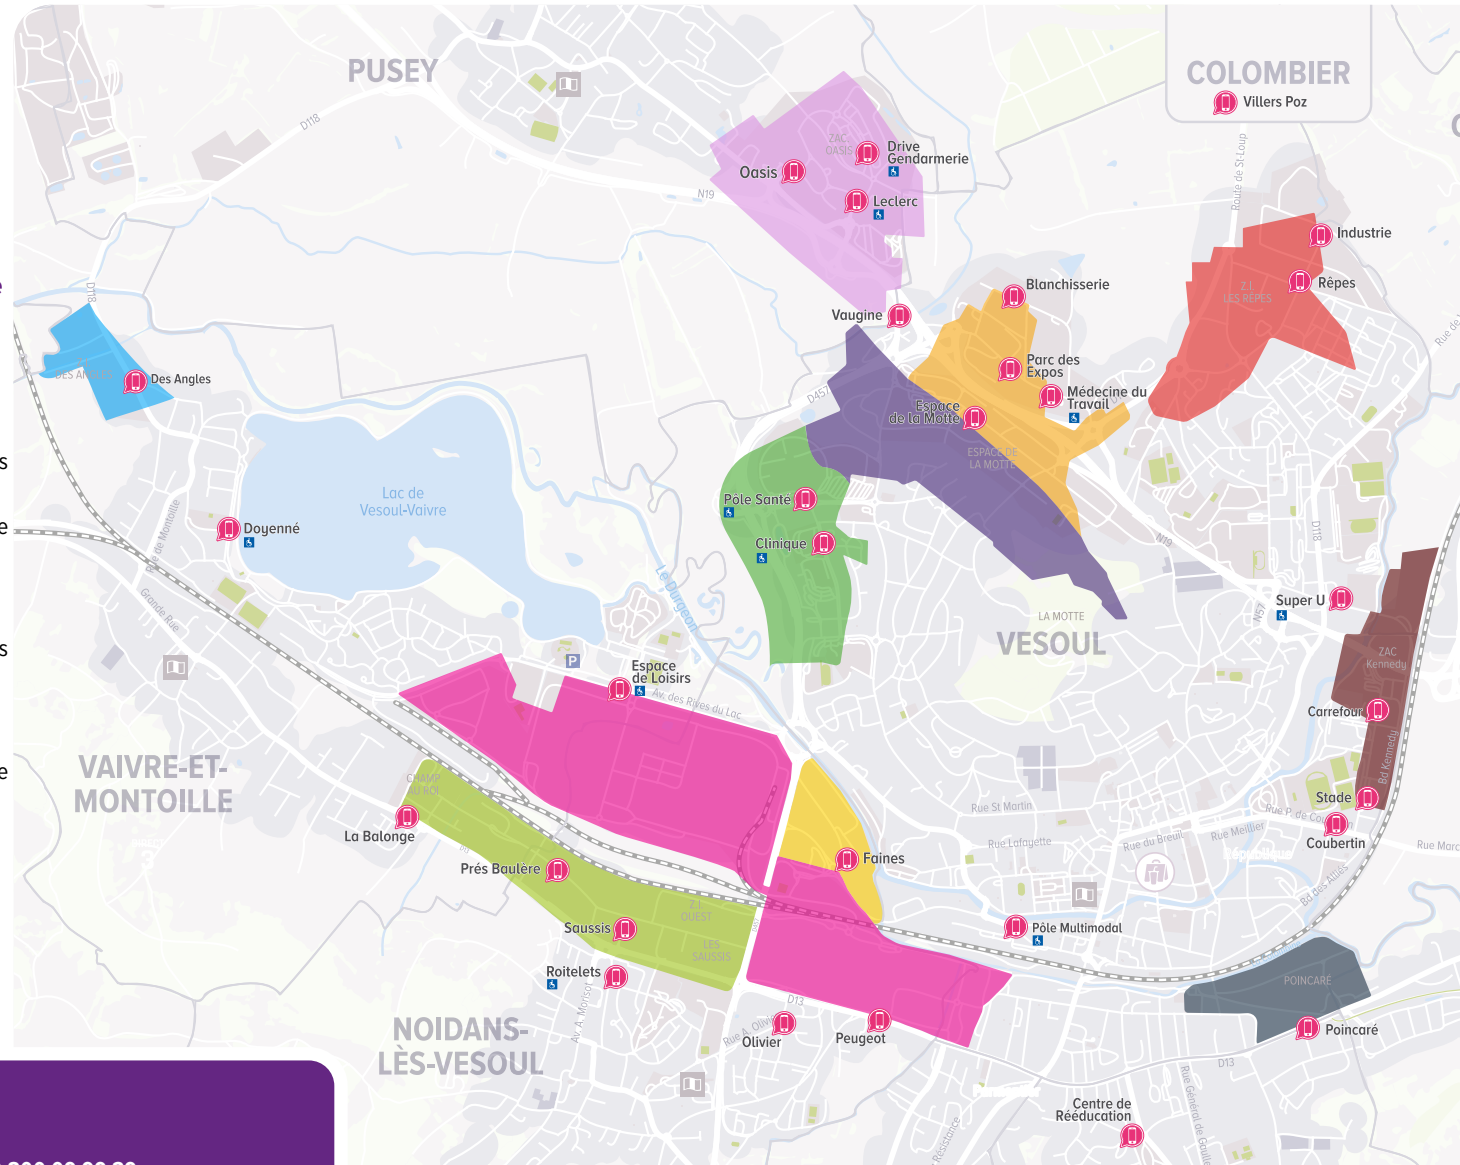

Comment ?

D'adresse à adresse sur tout le territoire de l'Agglomération de Vesoul. Prise en charge et dépose en des lieux jugés sécurisés et accessibles (domicile, arrêt moova, établissement public,...).

moova, explorez votre territoire à votre rythme

Le transport qui vous accompagne dans votre vie active.

Pour qui ?

- > Les personnes travaillant en horaires décalés sur l'une des zones d'activité économique de l'Agglomération.
- > Les personnes souhaitant faire une correspondance au Pôle Multimodal tôt le matin et tard le soir.

Comment ?

Depuis n'importe quel arrêt du réseau moova vers un des arrêts flexo  et inversement.

Quand ?

Du lundi au samedi toute l'année de 4h15 à 6h45 et de 19h30 à 21h45 (sauf jours fériés).

 Zone commerciale de l'Oasis	 ZI des Saussis et Prés Baulère	 ZI du Durgeon	 Site Stellantis
 ZI Technologia	 ZI Des Angles	 Zone commerciale Kennedy	 Zone commerciale Espace de la Motte
 ZI des Rêpes	 ZI Poincaré	 Zone tertiaire des Haberges	 Arrêt accessible aux Personnes à Mobilité Réduite