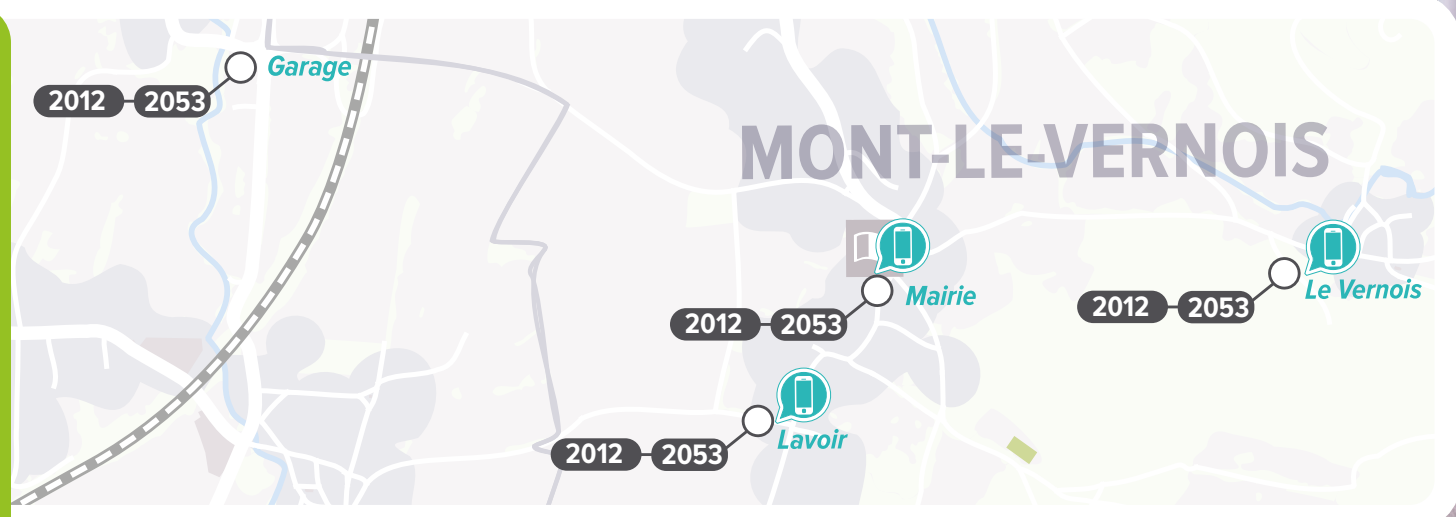

Bon à savoir
Le transport scolaire est ouvert à tous, munis d'un titre de transport moova. Plus de détails dans « Tarifs ».

Un arrêt
près de chez vous