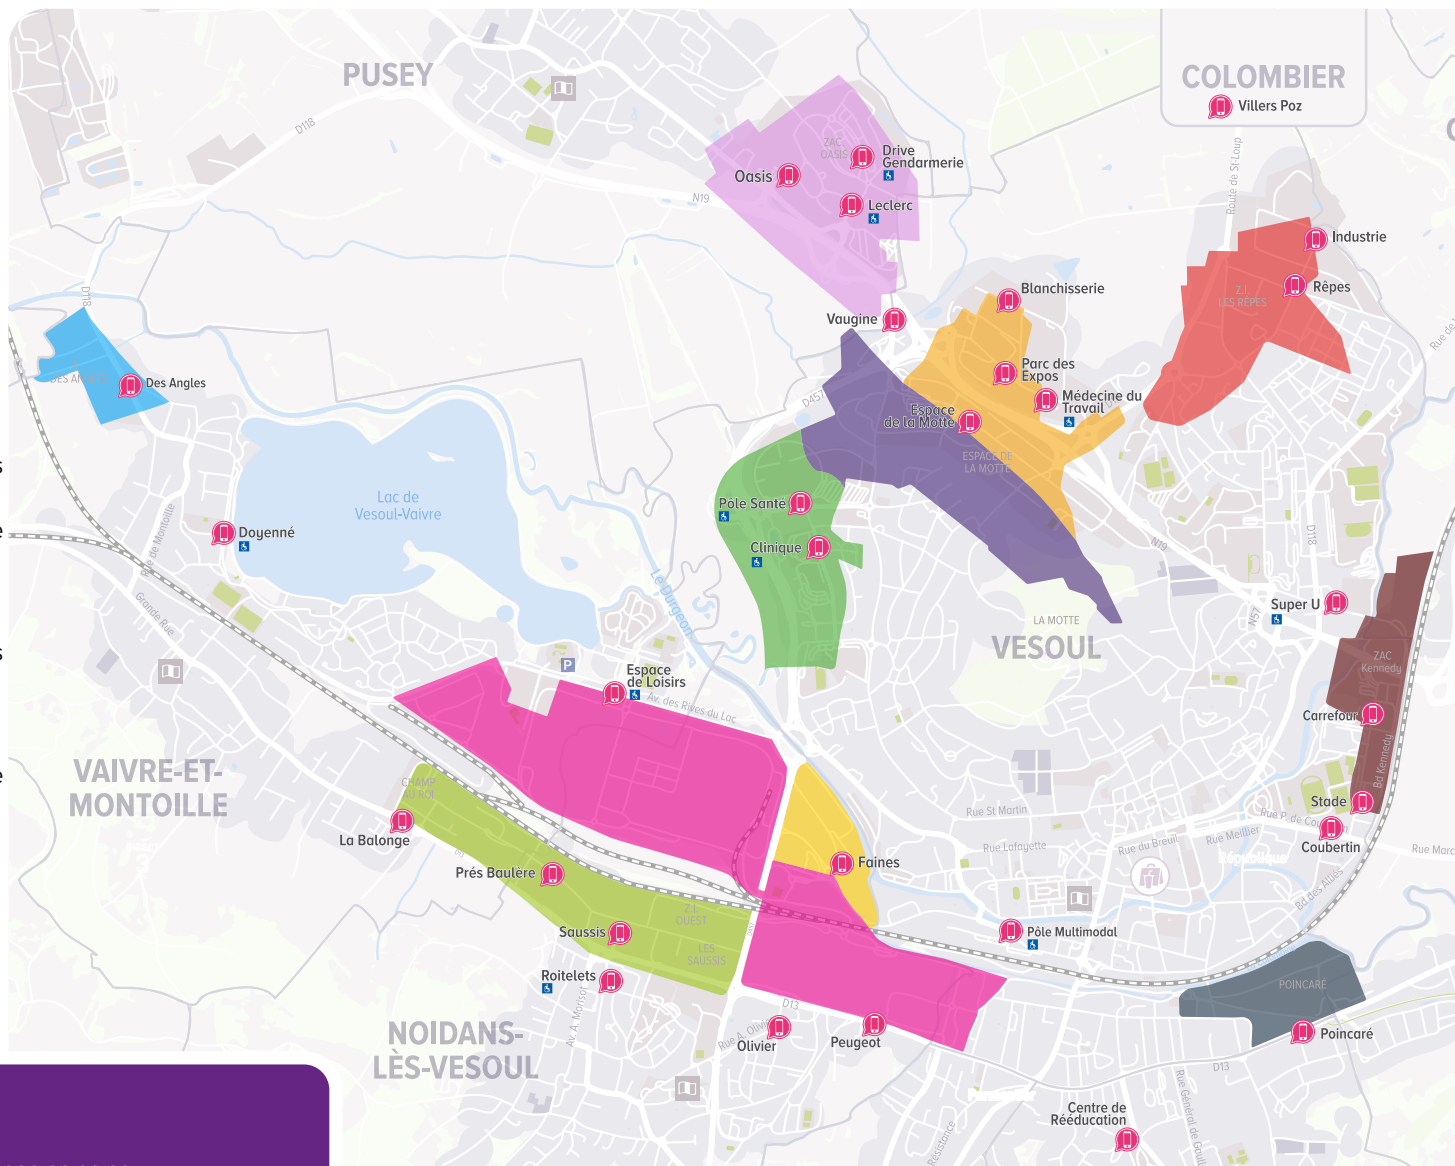

moova, explorez votre territoire à votre rythme

moova flexo | Le transport qui vous accompagne dans votre vie active.

Pour qui ?

- > Les personnes travaillant en horaires décalés sur l'une des zones d'activité économique de l'Agglomération.
- > Les personnes souhaitant faire une correspondance au Pôle Multimodal tôt le matin et tard le soir.

Comment ?

Depuis n'importe quel arrêt du réseau moova vers un des arrêts flexo  et inversement.

Quand ?

Du lundi au samedi toute l'année de 4h15 à 6h45 et de 19h30 à 21h45 (sauf jours fériés).

- | | | | |
|---|--|---|---|
|  Zone commerciale de l'Oasis |  ZI des Saussis et Prés Baulère |  ZI du Durgeon |  Site Stellantis |
|  ZI Technologia |  ZI Des Angles |  Zone commerciale Kennedy |  Zone commerciale Espace de la Motte |
|  ZI des Rêpes |  ZI Poincaré |  Zone tertiaire des Haberges |  Arrêt accessible aux Personnes à Mobilité Réduite |