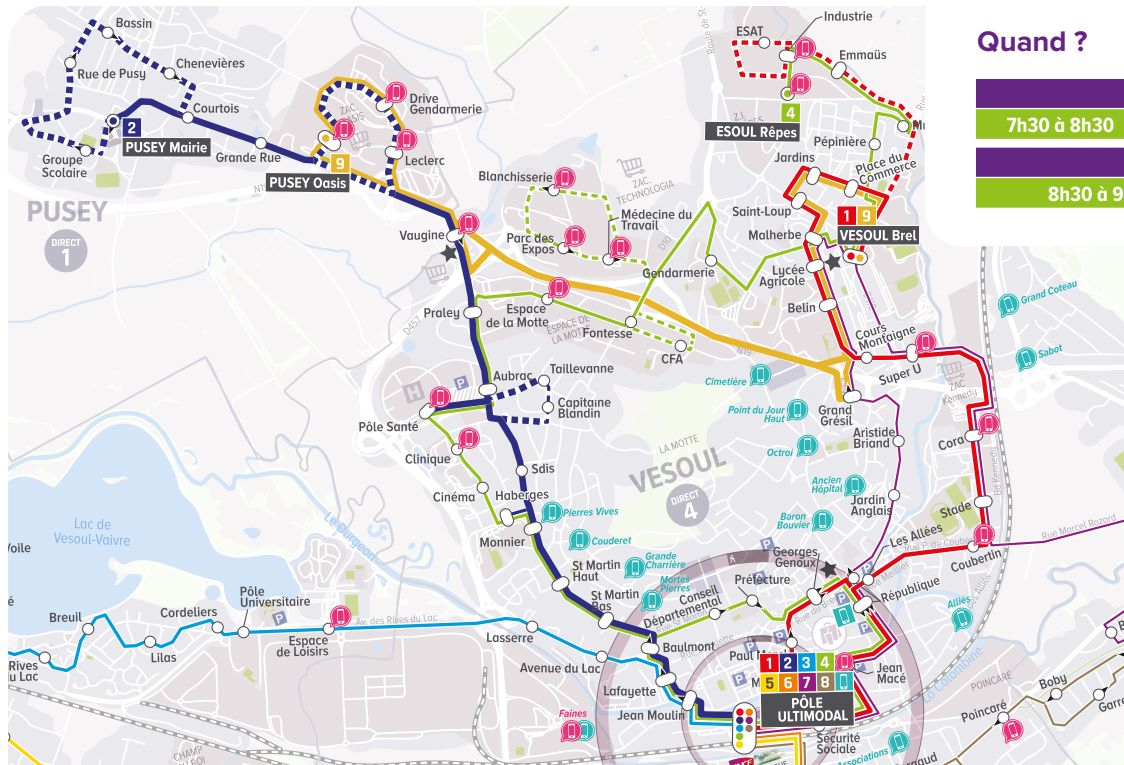

Empruntez la **ligne 2** ou la **ligne 9** en direction du Pôle Multimodal.

Arrivé au Pôle, retrouvez l'ensemble des lignes⁽¹⁾ du réseau pour vous déplacer dans toute l'agglomération.

Plus de détails dans « Conseils en itinéraires ».

Télécharger les fiches horaires des lignes régulières **2 & 9** et bien plus encore sur www.moova-mobilites.fr

⁽¹⁾ Sauf la ligne 9 qui relie « Vesoul Brel » et « Pusey Oasis » sans passer par le Pôle Multimodal.

Comment ?

D'adresse à adresse sur tout le territoire de l'Agglomération de Vesoul Prise en charge et dépose en des lieux jugés sécurisés et accessibles (domicile, arrêt moova, établissement public,...).