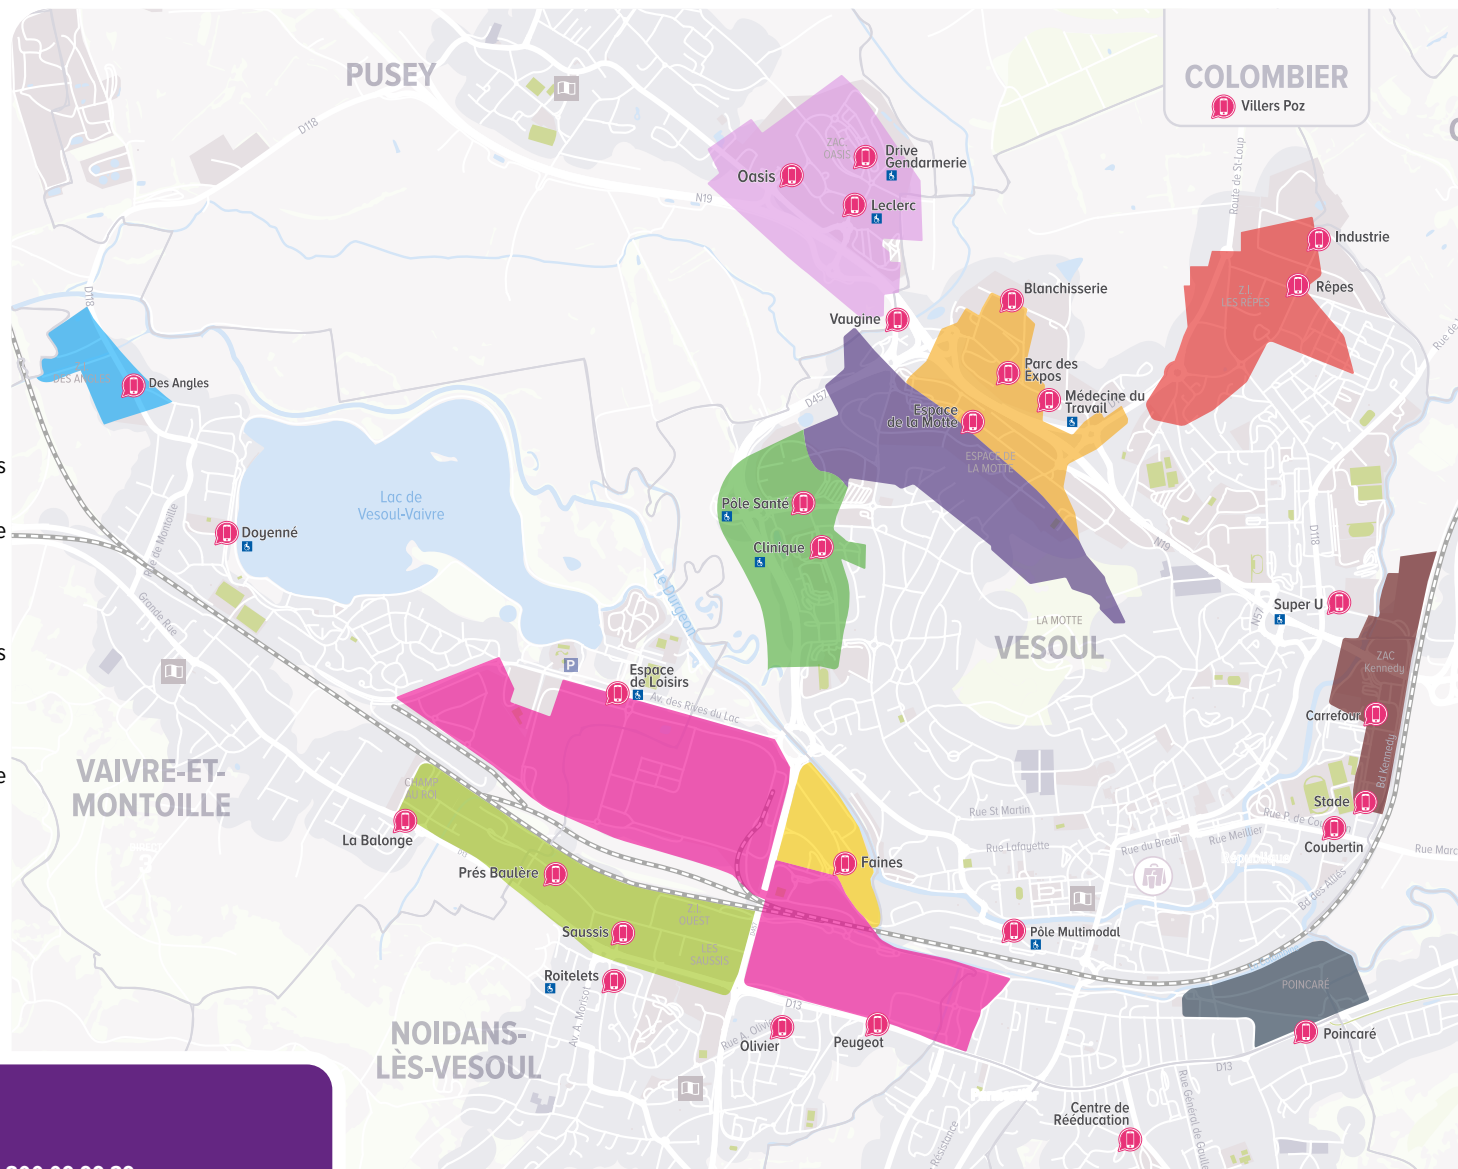

moova, explorez votre territoire à votre rythme

Le transport qui vous accompagne dans votre vie active.

Pour qui ?

- > Les personnes travaillant en horaires décalés sur l'une des zones d'activité économique de l'Agglomération.
- > Les personnes souhaitant faire une correspondance au Pôle Multimodal tôt le matin et tard le soir.

Comment ?

Depuis n'importe quel arrêt du réseau moova vers un des arrêts flexo et inversement.

Quand ?

Du lundi au samedi toute l'année de 4h15 à 6h45 et de 19h30 à 21h45 (sauf jours fériés).

Conditions de réservation :

Réservez votre trajet :

- Avant 11h30 pour l'après-midi,
- Avant 17h pour le lendemain,
- Avant 17h le samedi pour le lundi matin

Réservation possible 30 jours à l'avance

Réservation moova access et moova la demande possible 2h avant votre déplacement, par téléphone (sous réserve de place disponible)

0 800 09 99 39
appel gratuit

appli moova

moova-mobilites.fr

Zone commerciale de l'Oasis	ZI des Saussis et Prés Baulère	ZI du Durgeon	Site Stellantis
ZI Technologia	ZI Des Angles	Zone commerciale Kennedy	Zone commerciale Espace de la Motte
ZI des Rêpes	ZI Poincaré	Zone tertiaire des Haberges	Arrêt accessible aux Personnes à Mobilité Réduite