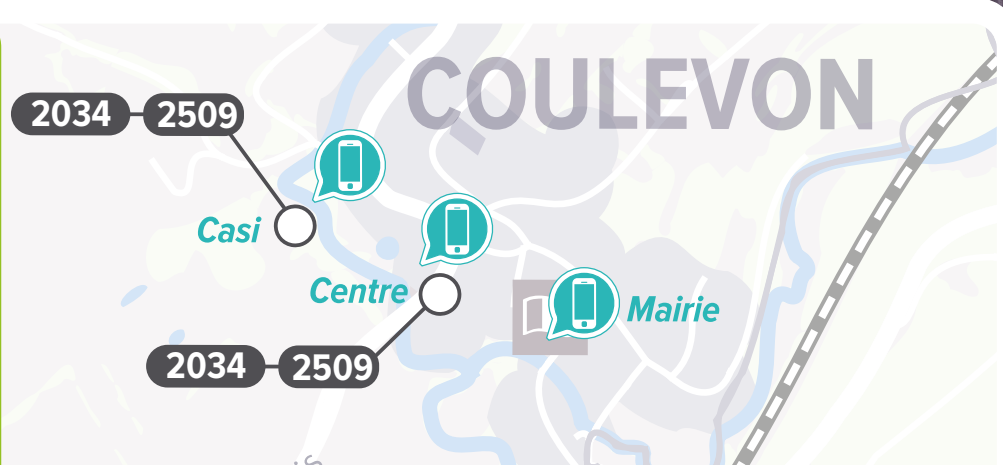

Bon à savoir
Le transport scolaire est ouvert à tous, munis d'un titre de transport moova. Plus de détails dans « Tarifs ».

Un arrêt
près de chez vous