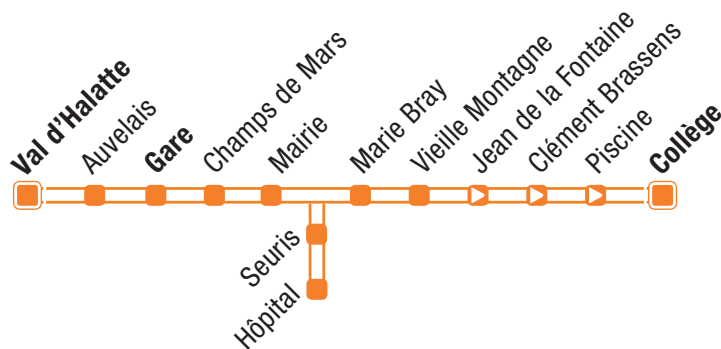

LIGNE 1 Collège ● Gare ● Val d'Halatte

le samedi - toute l'année

Collège	7:20	8:18	9:45	12:13	13:31	15:05	16:21	17:34	18:15
Vieille Montagne	7:21	8:21	9:46	12:15	13:36	15:10	16:23	17:36	18:17
Marie Bray	7:22	8:22	9:47	12:16	13:37	15:11	16:24	17:37	18:18
Seuris	-	-	9:49	12:18	-	-	-	17:39	-
Hôpital	-	-	9:50	12:19	-	-	-	17:40	-
Mairie	7:24	8:24	9:53	12:21	13:39	15:14	16:28	17:42	18:20
Champs de Mars	7:28	8:28	9:57	12:25	13:40	15:16	16:30	17:44	18:22
Gare	7:31	8:30	10:00	12:28	13:43	15:18	16:33	17:49	18:27
<i>Trains Compiègne > Paris</i>	7:36	8:36	-	12:35	13:50	15:22	-	17:49	-
Auvelais	-	-	10:05	12:33	13:48	-	16:38	-	-
Val d'Halatte	-	-	10:06	12:34	13:49	-	16:39	-	-

en période scolaire uniquement
Ne circule pas les mercredis et pendant les vacances scolaires

Pas de service les dimanches et jours fériés.
Horaires de train donnés à titre indicatif.
Nous vous invitons à les vérifier sur le site internet de la SNCF.