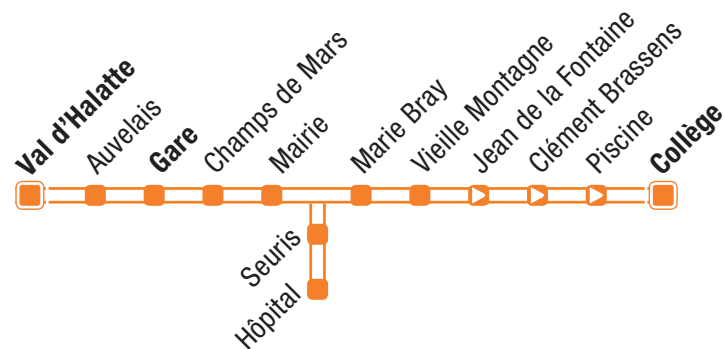

LIGNE 1 Val d'Halatte ● Gare ● Collège

le samedi - toute l'année

Val d'Halatte	-	-	11:50	-	13:49	16:03	17:10	-
Auvelais	-	-	11:51	-	13:50	16:04	17:11	-
<i>Trains Paris > Compiègne</i>	-	9:15	-	-	13:34	-	17:10	17:25
Gare	8:05	9:30	11:56	13:17	13:55	16:09	17:16	18:00
Champs de Mars	8:06	9:31	11:57	13:18	13:56	16:10	17:17	18:01
Mairie	8:10	9:35	12:03	13:22	14:00	16:14	17:22	18:05
Seuris	-	9:37	12:05	-	-	-	17:24	-
Hôpital	-	9:38	12:06	-	-	-	17:25	-
Marie Bray	8:11	9:41	12:09	13:23	14:02	16:15	17:27	18:06
Vieille Montagne	8:12	9:42	12:10	13:24	14:04	16:16	17:28	18:07
Jean de La Fontaine	8:14	9:43	12:11	13:26	14:05	16:17	17:29	18:08
Clément Brassens	8:15	9:43	12:11	13:27	14:05	16:18	17:30	18:09
Piscine	8:16	9:44	12:12	13:28	14:06	16:20	17:32	18:11
Collège	8:17	9:45	12:13	13:29	14:07	16:21	17:33	18:12

en période scolaire uniquement

Ne circule pas les mercredis et pendant les vacances scolaires

correspondance TER / Bus garantie : en cas de retard du train de 20h13 depuis Paris, le bus prévu à 20h17 attendra jusqu'à 20h32

Pas de service les dimanches et jours fériés.

Horaires de train donnés à titre indicatif.

Nous vous invitons à les vérifier sur le site internet de la SNCF.